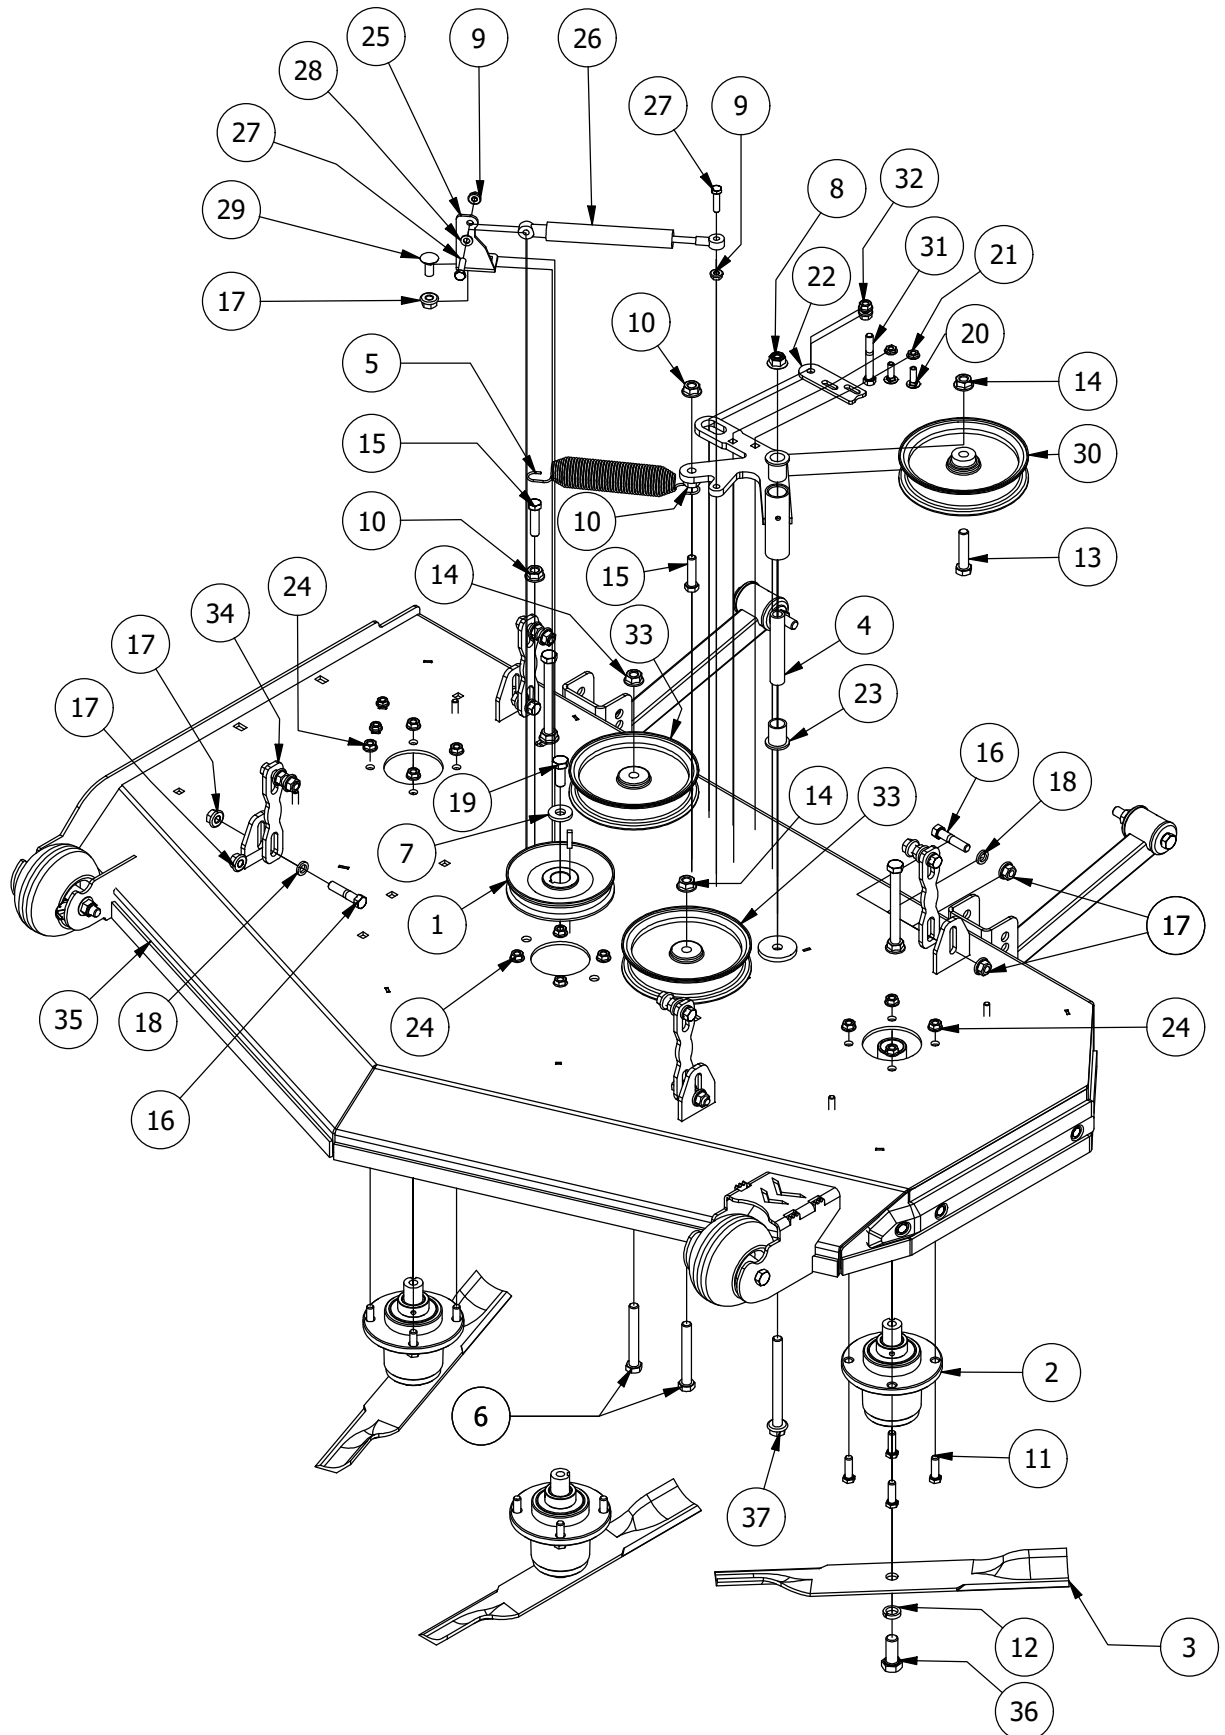

54 Deck Assembly 2

PARTS LIST			
ITEM	QTY	PART NUMBER	DESCRIPTION
1	3	433-0004-00	Deck Pulley 54"
2	3	437-0026-00	RZ-C Spindle
3	3	438-0012-00	54" Deck Mower Straight Blade (.187" x 2.5" x 18.5")
4	1	490-0019-00	Mower Deck Idler Pulley Arm Assembly
5	1	434-0007-00	2019 Mower Deck Spring
6	6	418-0021-00	1/2-13 X 3-3/4 HEX C/S GR 5 ZINC
7	3	419-0003-00	1/2 FENDER WASHER 1-1/4" OD ZINC
8	3	413-0002-00	1/2-13 NYLON INSERT FLANGE LOCKNUT ZC YELLOW
9	2	413-0027-00	5/16-18 NYLON INSERT FLANGE LOCKNUT ZC YELLOW
10	8	413-0005-00	1/2-13 HEX FLANGE NUT W/SERR ZINC YELLOW
11	12	418-0005-00	3/8-16 x 1-1/4 Hex Bolt GR5
12	3	419-0004-00	5/8 SPLIT LOCKWASHER ZINC
13	1	418-0012-00	1/2-13 X 2-1/4 HEX C/S GR 5 ZINC
14	3	413-0010-00	1/2-13 HEX FLANGE NUT W/SERR ZINC
15	2	418-0011-00	7/16-14X 1-3/4 HEX C/S GR5 ZINC Yellow
16	8	418-0046-00	7/16-14 X 2 HEX C/S GR 5 ZINC YELLOW
17	17	413-0011-00	7/16-14 HEX FLANGE NUT W/SERR ZINC YELLOW
18	8	419-0010-00	.443 ID X .750 OD X .125 THK NYLON BLACK
19	3	418-0006-00	1/2-20 X 1-1/4 HEX C/S GR 5 ZINC
20	2	418-0010-00	5/16-18 X 1 CARRIAGE BOLT ZC/YEL
21	2	413-0006-00	5/16-18 HEX FLANGE NUT W/SERR ZINC
22	1	439-0257-00	Deck Idler Pulley Belt Retainer Brkt
23	2	410-0007-00	3/4" ID X 15/16" OD X 1-1/8" LENGTH FLANGE BUSHING
24	12	413-0004-00	3/8-16 HEX FLANGE NUT W/SERR ZINC
25	1	439-0335-00	Deck Belt Idler Damper Mounting Bracket
26	1	434-0009-00	Idler Gas Spring
27	2	418-0109-00	5/16- 18 x 1 1/4 Hex C/S (GR.8) ZC/Yel
28	1	419-0016-00	5/16" ID X 5/8" OD X 1/16" THK BRONZE WASHER
29	1	418-0017-00	7/16-14 X 1 CARRIAGE BOLT ZINC
30	1	433-0014-00	6-3/4" Idler Pulley, 7/16" Spacer Assembly
31	1	618-2078-00	3/8-16 x 2-3/4 Hex C/S GR2 Zinc
32	2	413-0020-00	3/8-16 HEX FLANGE NUT W/SERR ZINC YELLOW
33	2	433-0015-00	6-3/4" Idler Pulley, 15/16" Spacer Assembly
34	4	435-0013-00	RZ Mower Deck Actuator Connecting Link
35	1	490-0452-00	RZC 54" Deck Assembly
36	3	418-0078-00	5/8-11 X 1-1/2 HEX C/S GR 8 ZC YELLOW
37	1	418-0009-00	1/2-13 X 5-1/2 HEX FLANGE BOLT GR 8 ZY