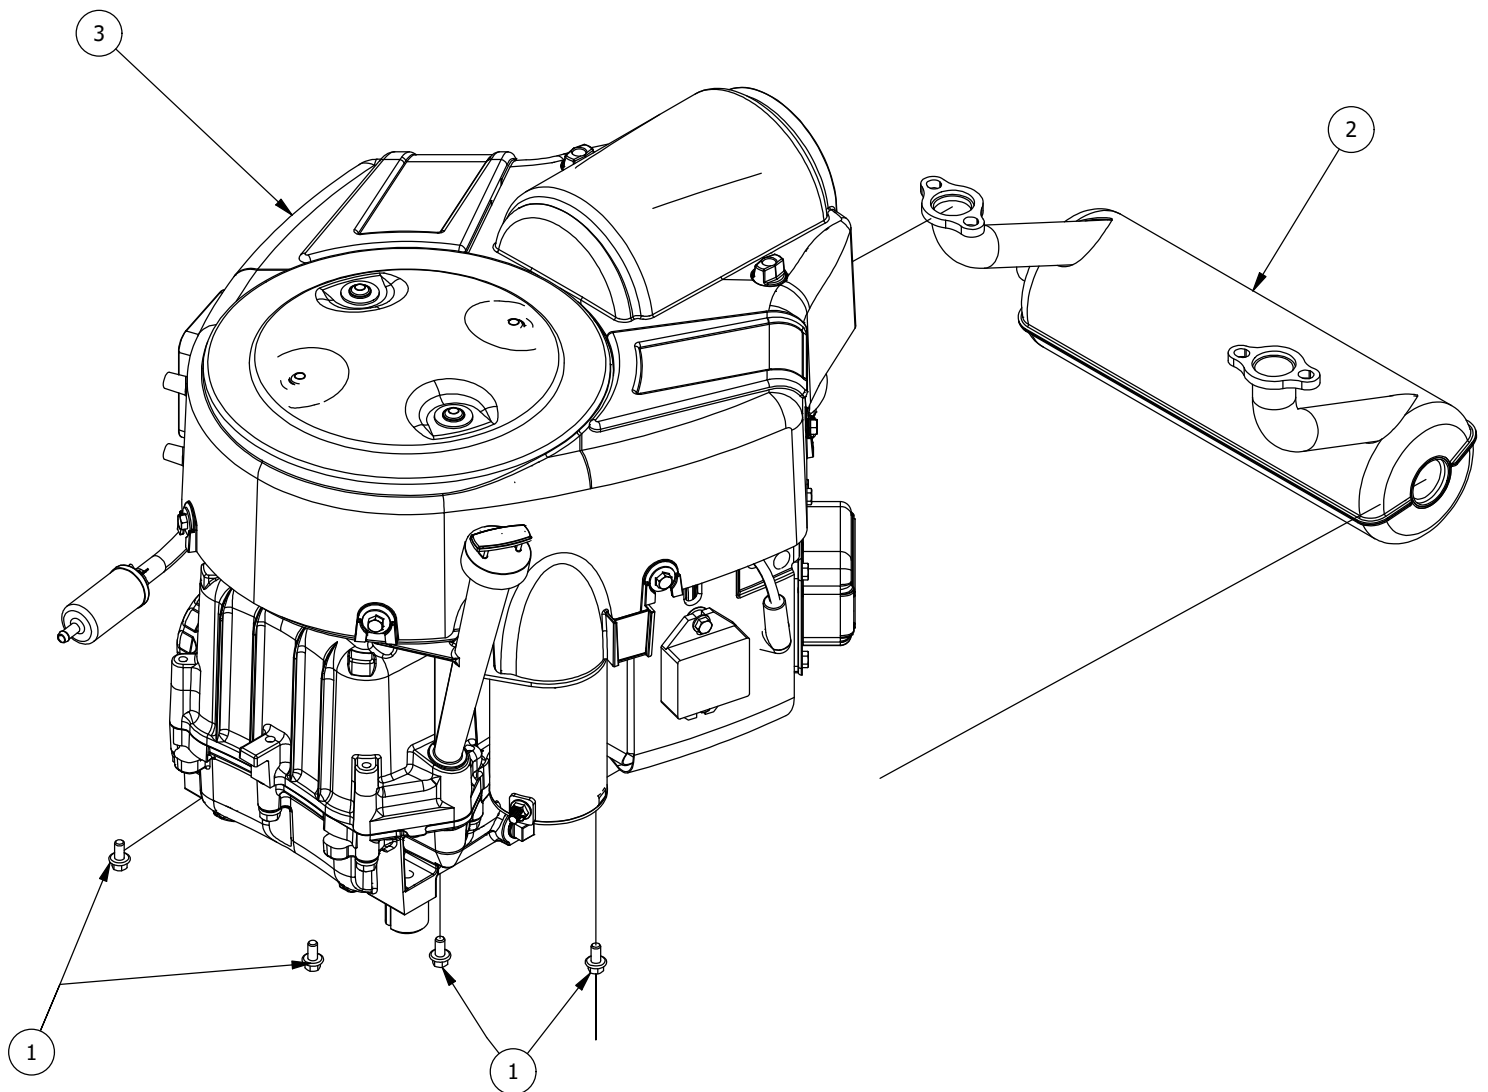

B&S 724CC, 25 HP			
ITEM	QTY	PART NUMBER	DESCRIPTION
1	4	418-0023-00	3/8-16 X 1-1/8 IND HWH W/SERR TRI LOB ZY
2	1	415-0052-00	B&S 27 HP&25HP Exhaust
3	1	415-0006-00	25HP Briggs for RZ