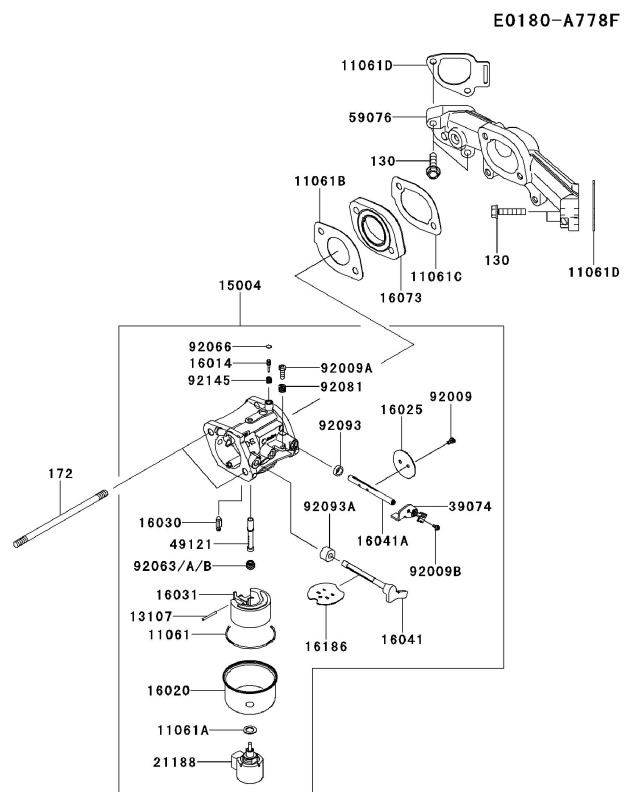

Catalog: 99907-6143 | Model: FS651V-CS00 | Year: undefined | Country: undefined | Nickname: FS
MOTORS

KawasakiCatalog 99907-6143 covers:
FS651V-CS00GRID NO.
B-11This grid covers:
CARBURATORE

Ref. No.	Part No.	Description	Qty.	Price
	11061	GASKET,CHAMBER	1	1,72 €
	11061A	GASKET,SCREW	1	1,96 €
	11061B	GASKET,INSULATOR	1	2,32 €
	11061C	GASKET,INSULATOR/MANIFOLD	1	2,32 €
	11061D	GASKET,MANIFOLD	2	2,32 €
	130	BOLT-FLANGED,6X30	4	0,32 €
	13107	SHAFT	1	2,40 €
	15004	CARBURETOR-ASSY	1	474,95 €
	15004	CARBURETOR-ASSY	1	474,95 €
	16014	SCREW-PILOT AIR	1	18,53 €
	16020	CHAMBER-FLOAT	1	8,33 €
	16025	VALVE-THROTTLE	1	12,85 €
	16030	VALVE-FLOAT	1	11,89 €
	16031	FLOAT	1	17,21 €
	16041	SHAFT-CARBURETOR,CHOKE	1	18,38 €
	16041A	SHAFT-CARBURETOR,THROTTLE	1	36,79 €
	16073	INSULATOR	1	5,20 €
	16186	VALVE-ASSY-CHOKE	1	17,62 €
	172	BOLT-STUD,6X115	2	1,52 €
	21188	SOLENOID	1	63,86 €
	39074	LEVER-ASSY-THROTTLE	1	9,01 €
	49121	NOZZLE-MAIN	1	44,08 €
	59076	MANIFOLD-INTAKE	1	179,01 €
	92009	SCREW	2	1,04 €
	92009A	SCREW	1	0,84 €
	92009B	SCREW	1	1,16 €
	92063	JET-MAIN,#122,3280FT	AR	15,37 €
	92063A	JET-MAIN,#124	1	15,37 €
	92063B	JET-MAIN,#120,6560FT	AR	15,37 €
	92066	PLUG	1	2,24 €
	92081	SPRING	1	1,88 €
	92093	SEAL	1	1,68 €
	92093A	SEAL	1	2,48 €