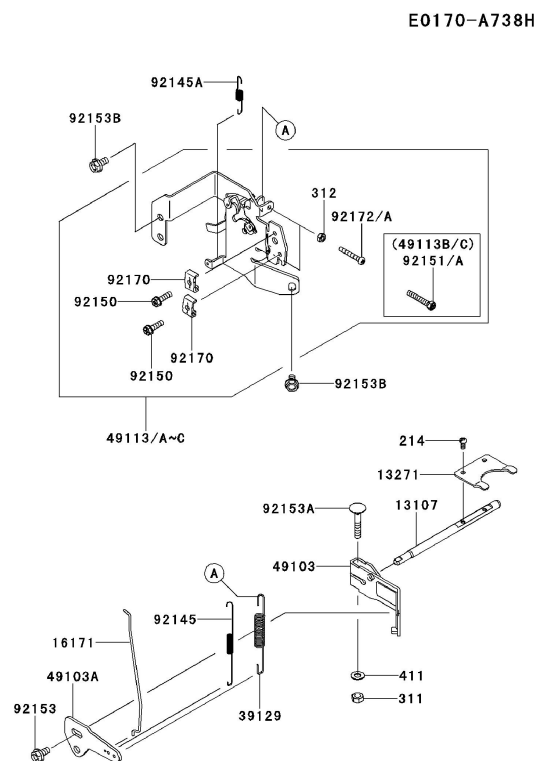

Kawasaki

Catalog 99907-6143 covers:
FS651V-CS00

GRID NO.
B-10

This grid covers:
APPARATO DI CONTROLLO

Ref. No.	Part No.	Description	Qty.	Price
13107	13107-7047	SHAFT,GOVERNOR	1	13,97 €
13271	13271-7038	PLATE	1	4,20 €
16171	16171-7022	LINK	1	0,92 €
214	214AA0408	SCREW-PAN+-,4X8	2	0,16 €
311	311AA0600	NUT-HEX,6MM	1	0,16 €
312	312AA0500	NUT-HEX,5MM	2	0,12 €
39129	39129-7035	SPRING-GOVERNOR	1	5,80 €
411	411AA0600	WASHER-PLAIN,6MM	1	0,12 €
49103	49103-7014	ARM-GOVERNOR	1	6,37 €
49103A	49103-0010	ARM-GOVERNOR	1	3,57 €
49113A	49113-0727	PANEL-COMP-CONTROL	1	30,79 €
49113C	49113-7050	PANEL-COMP-CONTROL	AR	30,79 €
92145	92145-7057	SPRING	1	4,56 €
92145A	92145-1812	SPRING	1	2,16 €
92150	92150-2182	BOLT,5X18	2	0,16 €
92151A	92151-7014	BOLT,5X30	AR	0,28 €
92153	92153-0009	BOLT,6X12	1	0,84 €
92153A	92153-7033	BOLT,6X35	1	1,00 €
92153B	92153-7043	BOLT,6X12	2	0,52 €
92170	92170-7001	CLAMP	2	2,56 €
92172A	92172-0792	SCREW,5X35	2	0,92 €

Catalog: 99907-6143 | Model: FS651V-CS00 | Year: undefined | Country: undefined | Nickname: FS
MOTORS