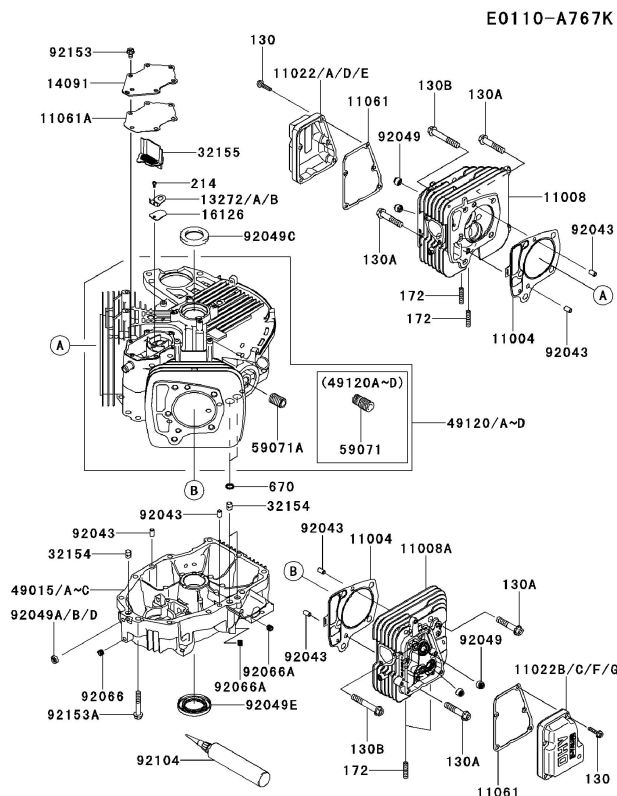

Kawasaki

Catalog 99907-6143 covers:
FS651V-CS00

GRID NO.
B-04

This grid covers:
CILINDRO/BASAMENTO

Ref. No.	Part No.	Description	Qty.	Price
		E0110-A767K		
11004	11004-7026	GASKET-HEAD	2	34,87 €
11008	11008-0861	HEAD-COMP-CYLINDER, #1	1	246,72 €
11008A	11008-0845	HEAD-COMP-CYLINDER, #2	1	246,72 €
11022A	11022-0046	CASE-ROCKER, #1CYL	1	18,18 €
11022C	11022-7020	CASE-ROCKER, #2	1	18,38 €
11022E	11022-7019	CASE-ROCKER, #1	AR	18,38 €
11022G	11022-7020	CASE-ROCKER, #2	AR	18,38 €
11061	11061-7083	GASKET,CASE-ROCKER	2	6,45 €
11061A	11061-7094	GASKET,BREATHER	1	11,01 €
130	130AA0625	BOLT-FLANGED,6X25	10	0,16 €
130A	130CA1050	BOLT-FLANGED,10X50	4	1,72 €
130B	130CA1065	BOLT-FLANGED,10X65	6	1,84 €
13272A	13272-1374	PLATE	1	2,36 €
14091	14091-7064	COVER,BREATHER	1	2,08 €
16126	16126-7020	VALVE,BREATHER	1	6,05 €
172	172BA0818	BOLT-STUD,8X18	4	0,84 €
214	214AA0408	SCREW-PAN+,-,4X8	1	0,16 €
32154	92043-0858	PIN	3	2,52 €
32155	32155-7003	PIPE,BREATHER	1	2,32 €
49015B	49015-0023	COVER-CRANKCASE	1	219,14 €
49120C	49120-0858	CRANKCASE-COMP	1	639,43 €
49120C	49120-0858	CRANKCASE-COMP	1	639,43 €
59071	59071-2079	JOINT	1	2,80 €
670	670B2011	O RING,11MM	2	0,60 €
92043	92043-1263	PIN	6	0,16 €
92049	92049-7001	SEAL-OIL,RVC2 6X11X10.2	4	1,68 €
92049B	92049-7019	SEAL-OIL,SO 8X14X5 HS	AR	1,24 €
92049C	92049-7010	SEAL-OIL,SD 35X48X8 R HS	1	3,16 €
92049D	92049-7019	SEAL-OIL,SO 8X14X5 HS	1	1,24 €
92049E	92049-7028	SEAL-OIL,38X62X8MTCLV	1	18,02 €