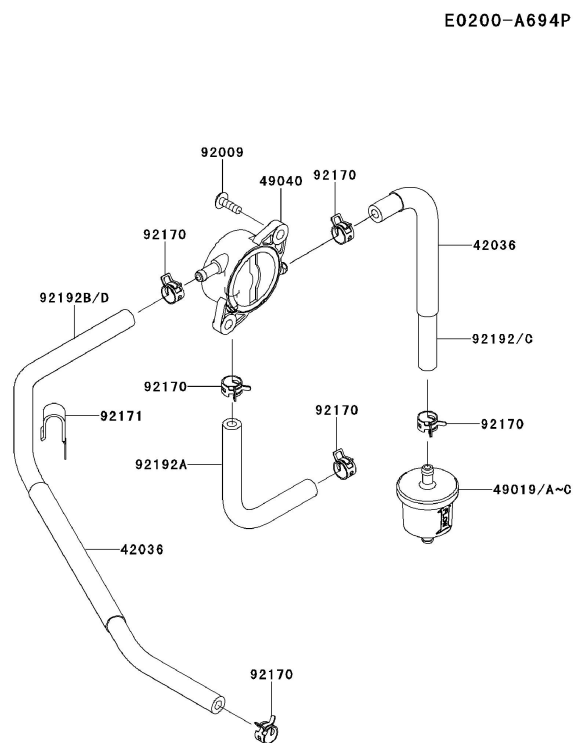

FS651V-CS00 CILINDRO/BASAMENTO

92066	92066-0880	PLUG,OIL	1	4,56 €
92066A	92066-0762	PLUG	2	4,32 €
92104	92104-7001	GASKET-LIQUID,TB1217H	AR	94,75 €
92153	92153-7043	BOLT,6X12	6	0,52 €
92153A	92153-7054	BOLT,8X50	10	1,24 €

Catalog: 99907-6143 | Model: FS651V-CS00 | Year: undefined | Country: undefined | Nickname: FS
MOTORS

KawasakiCatalog 99907-6143 covers:
FS651V-CS00GRID NO.
B-09This grid covers:
IMPIANTO ELETTRICO

Ref. No.	Part No.	Description	Qty.	Price
	130	130AA0620 BOLT-FLANGED,6X20	4	0,16 €
	13272	13272-7012 PLATE	1	1,72 €
	21066	21066-7017 REGULATOR-VOLTAGE	1	66,06 €
	21171A	21171-0743 COIL-ASSY-IGNITION,#1 CYL	2	83,63 €
	21171C	21171-0743 COIL-ASSY-IGNITION,#1 CYL	AR	83,63 €
	21171C	21171-0743 COIL-ASSY-IGNITION,#1 CYL	AR	83,63 €
	21193	21193-0036 FLYWHEEL-ASSY	1	231,25 €
	21193	21193-0036 FLYWHEEL-ASSY	1	231,25 €
	26011	26011-7025 WIRE-LEAD,L=95	1	2,64 €
	26031	26031-7040 HARNESS	1	7,29 €
	26031A	26031-7041 HARNESS	1	10,65 €
	510	510A5100 KEY-WOODRUFF	1	1,16 €
	59031	59031-7017 COIL-CHARGING	1	92,64 €
	92009	92009-2303 SCREW	2	0,16 €
	92009A	92009-2308 SCREW	1	0,16 €
	92066	92066-0762 PLUG	1	4,32 €
	92070	BPR4ES PLUG- SPARK,BPR4ES(NGK),SOLID	2	4,32 €
	92072	92072-7003 BAND	2	1,24 €
	92154	92154-7003 BOLT,12X30	1	2,32 €
	92171	92171-7008 CLAMP	2	2,00 €
	92172	92172-7018 SCREW,5X20	4	0,28 €
	92200	92200-7002 WASHER	1	2,08 €

Ref. No.	Part No.	Description	Qty.	Price
42036	42036-7015	SLEEVE	2	4,72 €
49019A	49019-0027	FILTER-FUEL	1	8,97 €
49019C	49019-0027	FILTER-FUEL	AR	8,97 €
49040	49040-7008	PUMP-FUEL	1	90,38 €
92009	92009-2303	SCREW	2	0,16 €
92170	92170-2009	CLAMP	6	0,52 €
92171	92171-7008	CLAMP	1	2,00 €
92192A	92192-7148	TUBE,6.4X12.7X150	1	2,40 €
92192C	92192-1551	TUBE,6.35X12.7X185	1	3,24 €
92192D	92192-7188	TUBE,6.35X12.7X390	1	7,56 €