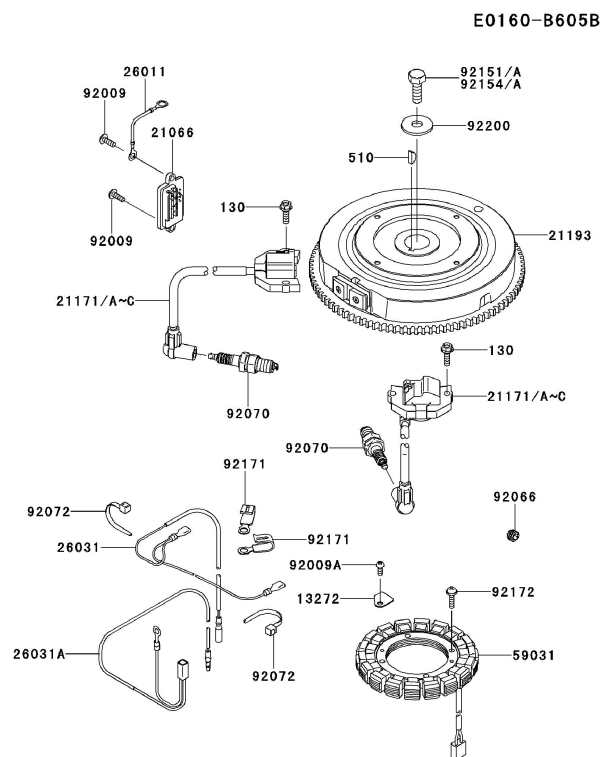

Kawasaki

Catalog 99907-6143 covers:
FS651V-CS00

GRID NO.
B-09

This grid covers:
IMPIANTO ELETTRICO

Ref. No.	Part No.	Description	Qty.	Price
	130	130AA0620 BOLT-FLANGED,6X20	4	0,16 €
	13272	13272-7012 PLATE	1	1,72 €
	21066	21066-7017 REGULATOR-VOLTAGE	1	66,06 €
	21171A	21171-0743 COIL-ASSY-IGNITION,#1 CYL	2	83,63 €
	21171C	21171-0743 COIL-ASSY-IGNITION,#1 CYL	AR	83,63 €
	21171C	21171-0743 COIL-ASSY-IGNITION,#1 CYL	AR	83,63 €
	21193	21193-0036 FLYWHEEL-ASSY	1	231,25 €
	21193	21193-0036 FLYWHEEL-ASSY	1	231,25 €
	26011	26011-7025 WIRE-LEAD,L=95	1	2,64 €
	26031	26031-7040 HARNESS	1	7,29 €
	26031A	26031-7041 HARNESS	1	10,65 €
	510	510A5100 KEY-WOODRUFF	1	1,16 €
	59031	59031-7017 COIL-CHARGING	1	92,64 €
	92009	92009-2303 SCREW	2	0,16 €
	92009A	92009-2308 SCREW	1	0,16 €
	92066	92066-0762 PLUG	1	4,32 €
	92070	BPR4ES PLUG- SPARK,BPR4ES(NGK),SOLID	2	4,32 €
	92072	92072-7003 BAND	2	1,24 €
	92154	92154-7003 BOLT,12X30	1	2,32 €
	92171	92171-7008 CLAMP	2	2,00 €
	92172	92172-7018 SCREW,5X20	4	0,28 €
	92200	92200-7002 WASHER	1	2,08 €

Catalog: 99907-6143 | Model: FS651V-CS00 | Year: undefined | Country: undefined | Nickname: FS MOTORS