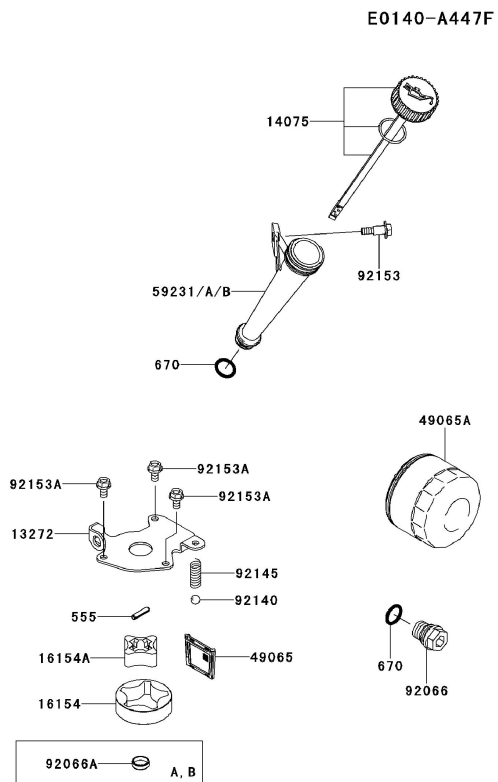

Ref. No.	Part No.	Description	Qty.	Price
42036	42036-7015	SLEEVE	2	4,72 €
49019A	49019-0027	FILTER-FUEL	1	8,97 €
49019C	49019-0027	FILTER-FUEL	AR	8,97 €
49040	49040-7008	PUMP-FUEL	1	90,38 €
92009	92009-2303	SCREW	2	0,16 €
92170	92170-2009	CLAMP	6	0,52 €
92171	92171-7008	CLAMP	1	2,00 €
92192A	92192-7148	TUBE,6.4X12.7X150	1	2,40 €
92192C	92192-1551	TUBE,6.35X12.7X185	1	3,24 €
92192D	92192-7188	TUBE,6.35X12.7X390	1	7,56 €

Catalog: 99907-6143 | Model: FS651V-CS00 | Year: undefined | Country: undefined | Nickname: FS
MOTORS

56033

56070/A
56071/A

56080

Catalog 99907-6143 covers:
FS651V-CS00

GRID NO.
B-07

This grid covers:
LUBRIFICAZIONE

Ref. No.	Part No.	Description	Qty.	Price	
	13272	13272-7011	PLATE, ROTOR	1	9,01 €
	14075	14075-0707	CAP-ASSY, OIL GAUGE	1	11,77 €
	14075	14075-0037	CAP-ASSY	1	11,77 €
	16154	16154-7010	ROTOR-PUMP, OUTER	1	11,17 €
	16154A	16154-7011	ROTOR-PUMP, INNER	1	10,49 €
	49065	49065-7006	FILTER-OIL	1	4,40 €
	49065A	49065-7007	FILTER-OIL	1	17,33 €
	555	555A0420	PIN-SPRING, 4X20	1	0,36 €
	59231	59231-0712	FILLER	1	9,32 €
	59231B	59231-0712	FILLER	AR	9,32 €
	670	670D2016	O RING, 16MM	2	0,72 €
	92066	92066-0774	PLUG	1	5,17 €
	92140	92140-7003	BALL	1	0,92 €
	92145	92145-7002	SPRING	1	0,92 €
	92153	92153-7008	BOLT	1	0,72 €
	92153A	92153-7043	BOLT, 6X12	3	0,52 €