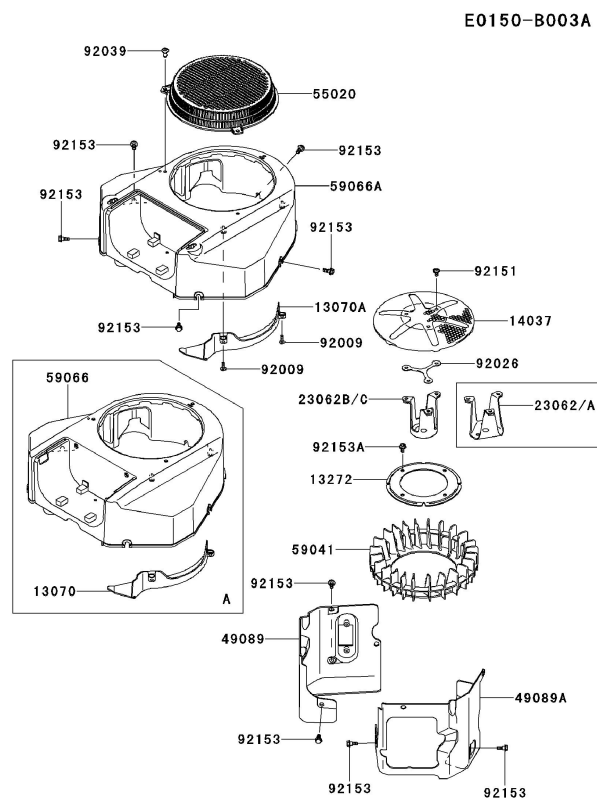

Kawasaki

Catalog 99907-6143 covers:
FS651V-CS00

GRID NO.
B-08

This grid covers:
FRIGO

Ref. No.	Part No.	Description	Qty.	Price
13070A	13070-7021	GUIDE	1	14,37 €
13272	13272-1488	PLATE	1	8,93 €
14037	14037-7008-9H	SCREEN	1	33,55 €
23062B	23062-7022	BRACKET-COMP	1	12,33 €
49089	49089-7077	SHROUD-ENGINE	1	21,98 €
49089A	49089-7078	SHROUD-ENGINE	1	29,39 €
55020	55020-7015	GUARD,SCREEN	1	46,04 €
59041	59041-7014	FAN	1	18,10 €
59066A	99999-0397	HOUSING-FAN	1	211,19 €
92009	92009-2303	SCREW	2	0,16 €
92026	92026-7007	SPACER	1	5,60 €
92039	92039-0751	RIVET,GUARD	3	0,68 €
92151	92151-7012	BOLT,6X12	3	1,12 €
92153	92153-7007	BOLT	9	1,04 €
92153A	92153-7043	BOLT,6X12	4	0,52 €

Catalog: 99907-6143 | Model: FS651V-CS00 | Year: undefined | Country: undefined | Nickname: FS
MOTORS