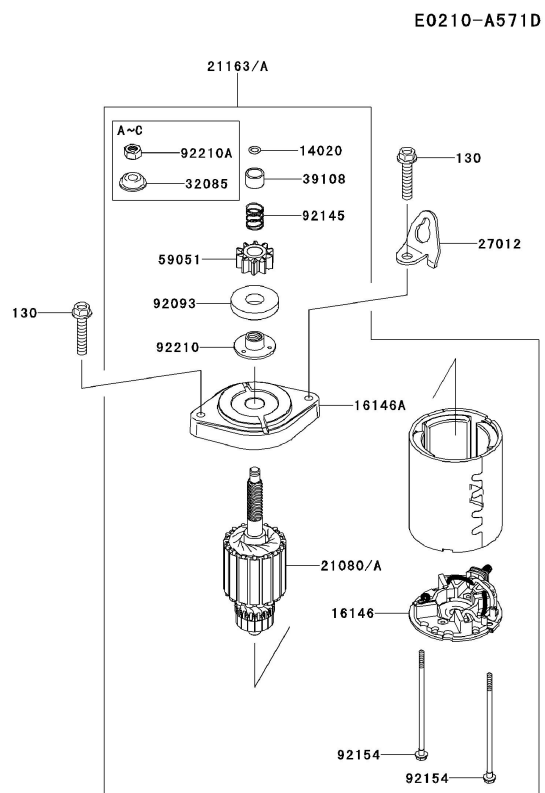

Kawasaki

Catalog 99907-6143 covers:
FS651V-CS00

GRID NO.
C-06

This grid covers:
AVVIAMENTO

Ref. No.	Part No.	Description	Qty.	Price
	21163/A			
130	130AA0840	BOLT-FLANGED,8X40	2	0,48 €
16146	16146-0731	COVER-ASSY	1	90,34 €
16146A	16146-7030	COVER-ASSY	1	132,91 €
21080A	21080-7008	ARMATURE	1	247,86 €
21163	21163-0749	STARTER-ELECTRIC	1	330,42 €
27012	27012-7008	HOOK	1	1,64 €
32085	32085-7005	STOPPER	1	9,08 €
59051	59051-7034	GEAR-SPUR	1	36,79 €
92093	92093-7007	SEAL	1	6,60 €
92145	92145-7060	SPRING	1	3,64 €
92154	92154-7001	BOLT	2	3,88 €
92210	92210-0884	NUT	1	8,33 €
92210A	99999-0309	NUT	1	13,74 €

Catalog: 99907-6143 | Model: FS651V-CS00 | Year: undefined | Country: undefined | Nickname: FS
MOTORS