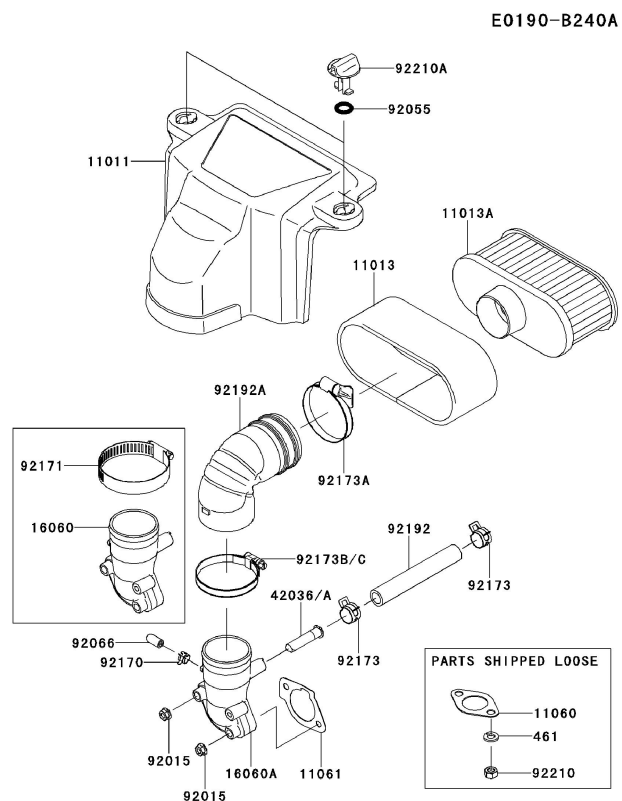

Kawasaki

Catalog 99907-6143 covers:
FS651V-CS00

GRID NO.
C-04

This grid covers:
FILTRO ARIA/MARMITTA

Ref. No.	Part No.	Description	Qty.	Price
11011	11011-0786	CASE-AIR FILTER	1	36,08 €
11011	11011-0786	CASE-AIR FILTER	1	36,08 €
11013	11013-7046	ELEMENT-AIR FILTER	1	7,13 €
11013A	11013-0752	ELEMENT-AIR FILTER	1	25,51 €
11013A	11013-0752	ELEMENT-AIR FILTER	1	25,51 €
11060	11060-7016	GASKET,MUFFLER	2	3,44 €
11061	11061-7086	GASKET,CARBURETOR/PIPE-INTAKE	1	2,32 €
16060A	16060-7038	PIPE-INTAKE	1	46,04 €
42036A	42036-0781	SLEEVE,BREATHER	1	1,76 €
461	461DA0800	WASHER-SPRING,8MM	4	0,12 €
92015	92015-1367	NUT	2	0,16 €
92055	92055-7025	RING-O	2	1,64 €
92066	92066-0095	PLUG	1	0,92 €
92170	92170-2042	CLAMP	1	0,68 €
92173	92171-7013	CLAMP	2	1,16 €
92173A	92173-1001	CLAMP	1	4,60 €
92173B	92173-7010	CLAMP	1	9,21 €
92192	92192-7146	TUBE,12.6X18.6X118	1	1,80 €
92192A	92192-7165	TUBE	1	16,97 €
92210	92210-7027	NUT,M8	4	2,00 €
92210A	92210-7038	NUT	2	0,68 €

Catalog: 99907-6143 | Model: FS651V-CS00 | Year: undefined | Country: undefined | Nickname: FS
MOTORS