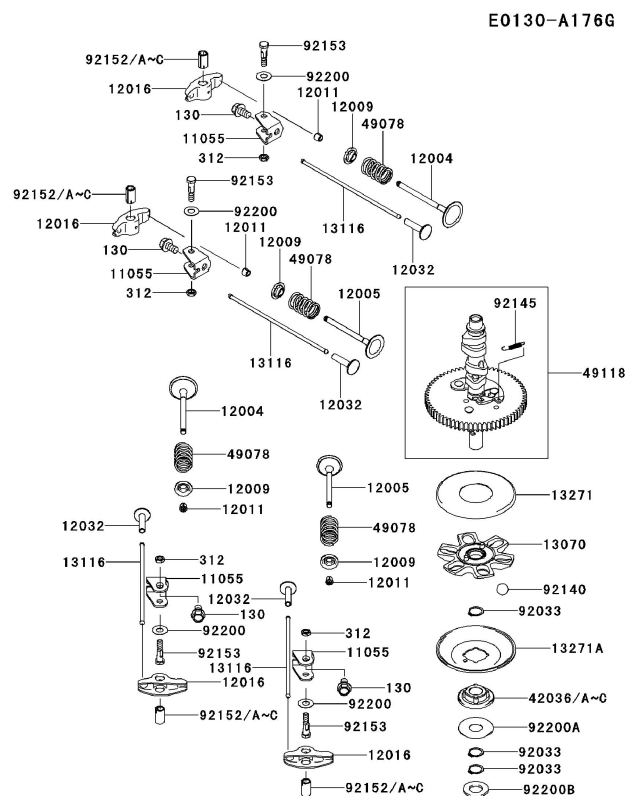

Ref. No.	Part No.	Description	Qty.	Price	
	13272	13272-7011	PLATE, ROTOR	1	9,01 €
	14075	14075-0707	CAP-ASSY, OIL GAUGE	1	11,77 €
	14075	14075-0037	CAP-ASSY	1	11,77 €
	16154	16154-7010	ROTOR-PUMP, OUTER	1	11,17 €
	16154A	16154-7011	ROTOR-PUMP, INNER	1	10,49 €
	49065	49065-7006	FILTER-OIL	1	4,40 €
	49065A	49065-7007	FILTER-OIL	1	17,33 €
	555	555A0420	PIN-SPRING, 4X20	1	0,36 €
	59231	59231-0712	FILLER	1	9,32 €
	59231B	59231-0712	FILLER	AR	9,32 €
	670	670D2016	O RING, 16MM	2	0,72 €
	92066	92066-0774	PLUG	1	5,17 €
	92140	92140-7003	BALL	1	0,92 €
	92145	92145-7002	SPRING	1	0,92 €
	92153	92153-7008	BOLT	1	0,72 €
	92153A	92153-7043	BOLT, 6X12	3	0,52 €

Ref. No.	Part No.	Description	Qty.	Price
11055	11055-7009	BRACKET	4	4,12 €
12004	12004-0733	VALVE-INTAKE	2	22,82 €
12004	12004-0733	VALVE-INTAKE	2	22,82 €
12005	12005-0777	VALVE-EXHAUST	2	34,64 €
12005	12005-0777	VALVE-EXHAUST	2	34,64 €
12009	12009-7001	RETAINER-VALVE SPRING	4	1,12 €
12011	12011-2056	COLLET	8	0,52 €
12016	12016-0040	ARM-ROCKER	4	6,61 €
12032	12032-7001	TAPPET	4	9,53 €
13070	13070-7017	GUIDE,GOVERNOR	1	5,41 €
130	130AA0814	BOLT-FLANGED,8X14	4	0,32 €
13116	13116-0725	ROD-PUSH	4	6,04 €
13271	13271-7007	PLATE	1	4,73 €
13271A	13271-7021	PLATE,GOVERNOR	1	4,68 €
312	312AA0600	NUT-HEX,6MM	4	0,11 €
42036B	42036-7021	SLEEVE	1	6,52 €
49078	49078-7002	SPRING-ENGINE VALVE,IN	4	1,92 €
49118	49118-7022	CAMSHAFT-COMP	1	92,43 €
92033	92033-0727	RING-SNAP	3	0,48 €
92140	92140-7005	BALL	6	1,20 €
92145	92145-1653	SPRING	1	1,20 €
92152B	92152-1689	COLLAR	4	6,33 €
92153	92153-7100	BOLT,6X29.5	4	4,16 €
92200	92200-2151	WASHER,8.1X18X0.5	4	0,60 €
92200A	92200-0945	WASHER,16X42X0.91	1	0,68 €
92200B	92200-7048	WASHER,16.3X30X2.28	1	2,20 €