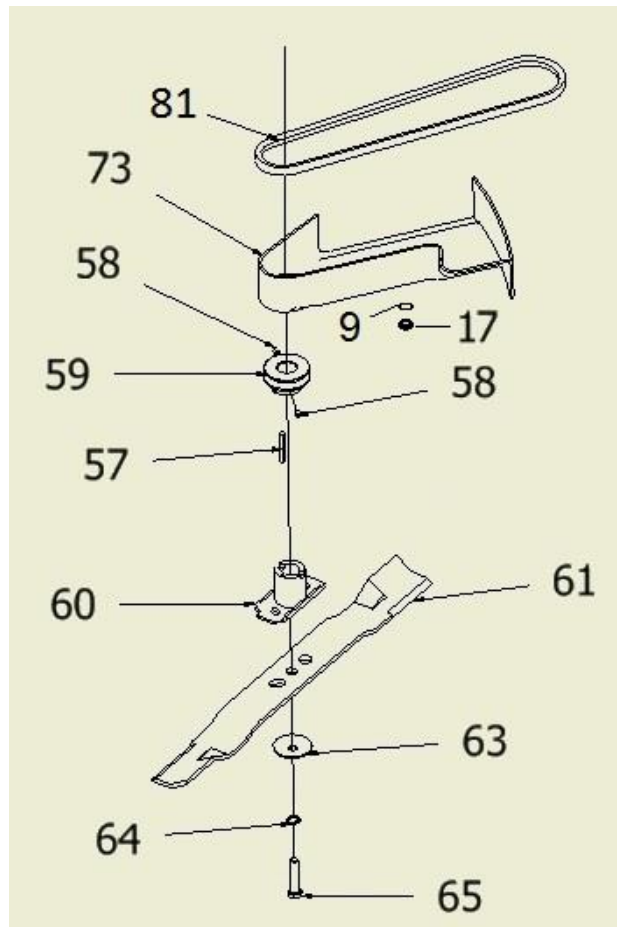

Blade Assembly / Assemblage Lame / Assemblagem Lâmina

Item	Part Number			QTY	Stock Number
9	Anilha M5	Washer - M5	Rondelle - M5	4	9060080
17	Porca Freiada - M5	Frein Nut - M5	Frein Écrou - M5	3	9000940
57	Chaveta 5 x 5 x 35	Key 5 x 5 x 35	Clavette 5 x 5 x 35	1	2011912
58	Perno Roscado - M6 x 8	Bolt - M6 x 8	Vis - M6 x 8	2	9000000
59	Polia Motor v02	Pulley Engine v02	Pulley Moteur v02	1	2021062
60	Casquilho Suporte Lâmina CR50	Blade Support Bushing CR50	Entretoise Support Lame CR50	1	2021024
61	Lâmina 460mm CR46	Blade 460mm CR46	Lame 460mm CR46	1	2046003
63	Anilha Mola Lâmina	Blade Washer CR50	Rondelle Lame CR50	1	2021046
64	Anilha Recartilhada M10	Washer R - M10	Rondelle R - M10	1	9060270
65	Paraf. H. RT. - 3/8 x 2"1/4	Bolt - 3/8 x 2"1/4	Vis - 3/8 x 2"1/4	1	9020338
73	Capot Correia CR46	Belt Capot CR46	Capot Courroie CR46	1	2046004
81	Correia CR46	Belt CR46	Courroie CR46	1	2046006