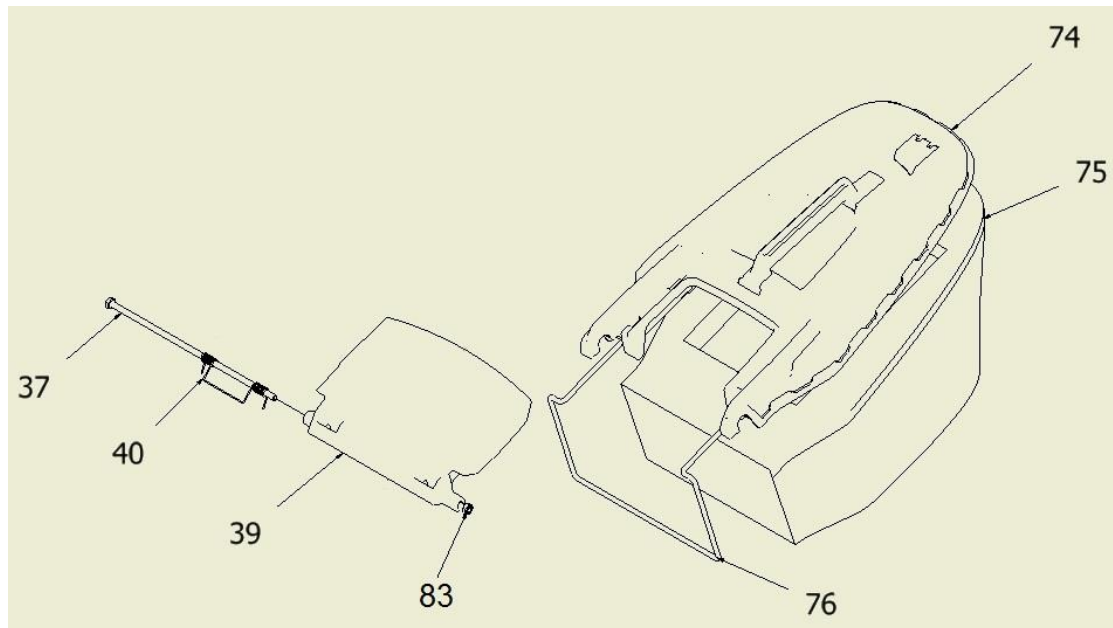

Collector Bag Assembly / Assemblage du Sac / Assemblagem Saco Recolha

Item	Part Number			QTY	Stock Number
37	Veio Volet CR50	Volet Axle CR50	Volet Axle CR50	1	2043018
38	Porca Freiada - M10	Frein Nut - M10	Frein Écrou - M10	6	9030910
39	Volet CR50	Volet CR50	Volet CR50	1	2021012
40	Mola Volet CR50	Volet Spring CR50	Volet Ressort CR50	1	2021013
74	Hard-Top CR50	Hard-Top CR50	Hard-Top CR50	1	2021014
75	Saco 58l	Colector Bag 58l CR50	Sac Collection CR50	1	2021019
76	Arame Suporte Cesto CR50	Colector Bag Support CR50	Support Sac Collection CR50	1	2021048
83	Freio Int. - J 10,5	Frein - J 10,5	Frein - J 10,5	2	9070720