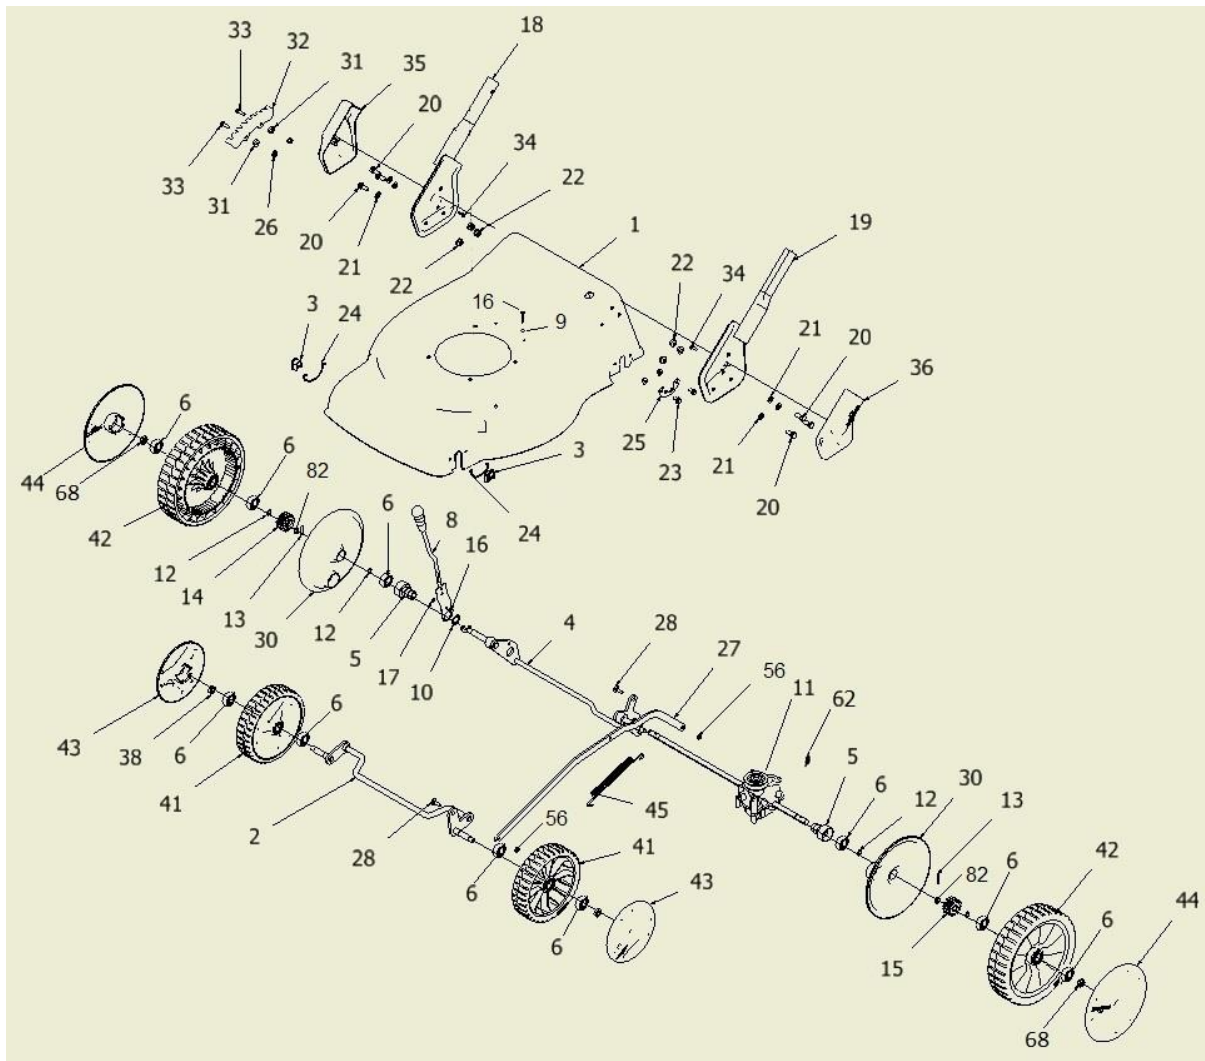

Deck Assembly / Assemblage du Deck / Assemblagem do Deck

Ite m	Part Number	QT Y	Stock Number		
1	Deck Metálico CR46	Deck CR46	Deck CR46	1	2046000
2	Eixo Frontal CR46	Front Axle CR46	Essieu Avant CR46	1	2046001
3	Casquilho Plástico Eixo FR CR50	Plastic Busher Front Axle CR50	Entretoise Plastique Essieu Avant	2	2021029
4	Eixo Traseiro CR46	Rear Axle CR46	Essieu Arrière CR46	1	2046002
5	Casquilho Suporte Cx. Vel. CR50	Gear Box Support Bushing CR50	Entretoise Support Boite Vitesse CR50	2	2021032
6	Rolamento 6201-2RS1	Bearing 6201-2RS1	Roulement 6201-2RS1	10	2021021
7	Anilha 35x22,5x1,5	Washer 35x22,5x1,5	Rondelle 35x22,5x1,5	1	2021033
8	Alavanca HDC CR50	Lever Height Adjustment CR50	Levier HDC CR50	1	2021015
9	Anilha M5	Washer - M5	Rondelle - M5	4	9060080
10	Freio Exterior - 20x1,2	Frein - 20x1,2	Frein - 20x1,2	2	9070810
11	Cx. Velocidades GT VE2002	Gear Box GT VE2002	Boite Vitesse GT VE2002	1	2011174
12	Freio Exterior - 10x1	Frein - 10x1	Frein - 10x1	4	9070831
13	Pino CR50	Pin CR50	Pin CR50	2	2021043
14	Pinhão Cx. Vel. - DRT	Right Gear CR50	Pignon Droite CR50	1	2021042
15	Pinhão Cx. Vel. - ESQ	Left Gear CR50	Pignon Gauche CR50	1	2021041
16	Paraf. H. - M5 x 16	Bolt - M5 x 16	Vis - M5 x 16	3	9001100