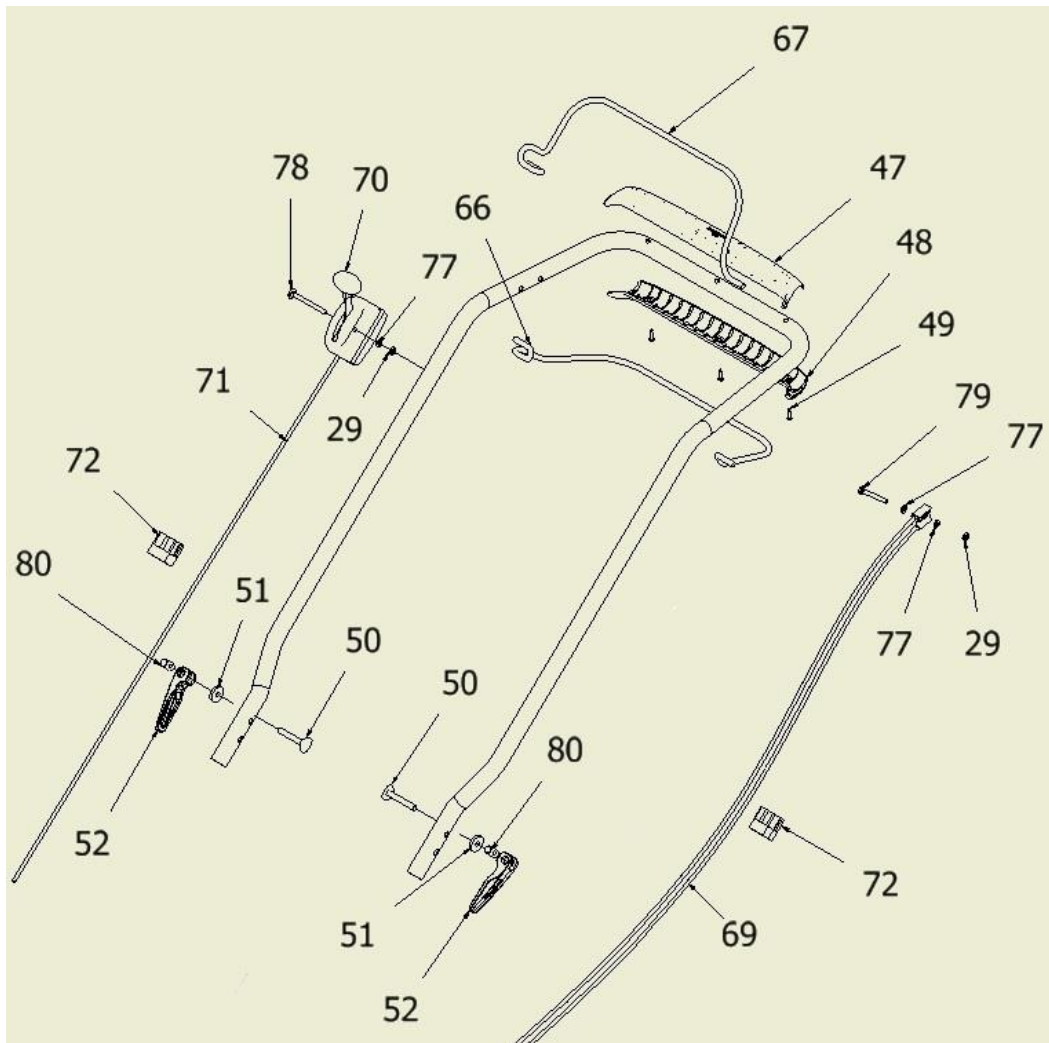

Handlebar Assembly / Assemblage du Bras / Assemblagem do Braço

Item	Part Number			QTY	Stock Number
29	Porca Frejada - M6	Frein Nut - M6	Frein Écrou - M6	4	9010030
47	Punho Sup. Braço CR50	Superior Handle Arm CR50	Poing Sup. Bras CR50	1	2021028
48	Punho Inf. Braço CR50	Lower Handle Arm CR50	Poigne Inf. Bras CR50	1	2021027
49	Paraf. Autoprofurante 1x8	Screw 1x8	Vis 1x8	3	9020040
50	Parafuso Cabeça Curva - M8 x 55	Bolt - M8 x 55	Vis - M8 x 55	2	2020176
51	Anilha Aperto Rápido	Quick Realease Spring	Rondelle Quick Realease	2	2021072
52	Peça Aperto Rápido	Quick Release Handle	Poignée Quick Realese	2	2021070
66	Punho Embraiagem CR50/46 Duplo	Cluch Handle CR50/46 Double	Poignée d' Embrayage CR50/46 Double	1	2021007A
67	Punho Stop Motor CR50	Stop Handle CR50	Poignée d' Stop CR50	1	2021008
69	Cabo Stop e Embraiagem CR50/46	Stop and Clutch Cable CR50/46	Câble Moteur Stop et d'Embrayage CR50	1	2021100
70	Manete Start Mn - Acelerador	Accelerator Handle MN	Manette Gaz Mn	1	3011350
71	Cabo Acelerador CR50	Accelerator Cable CR50	Câble Gaz CR50	1	3011351
72	Clip Cabos	Cable Clip	Clip Cable	2	2021066
77	Anilha - M6	Washer - M6	Rondelle - M6	4	9060000
78	Paraf. Arreg. Quad. - M6 x 70	Bolt - M6 x 70	Vis - M6 x 70	1	9020309
79	Paraf. H. RT. - M6 x 45	Bolt - M6 x 45	Vis - M6 x 45	1	9010000
80	Casquilho Metálico Aperto Rápido	Quick Release Axle	Axe Quick Realease	2	2021071