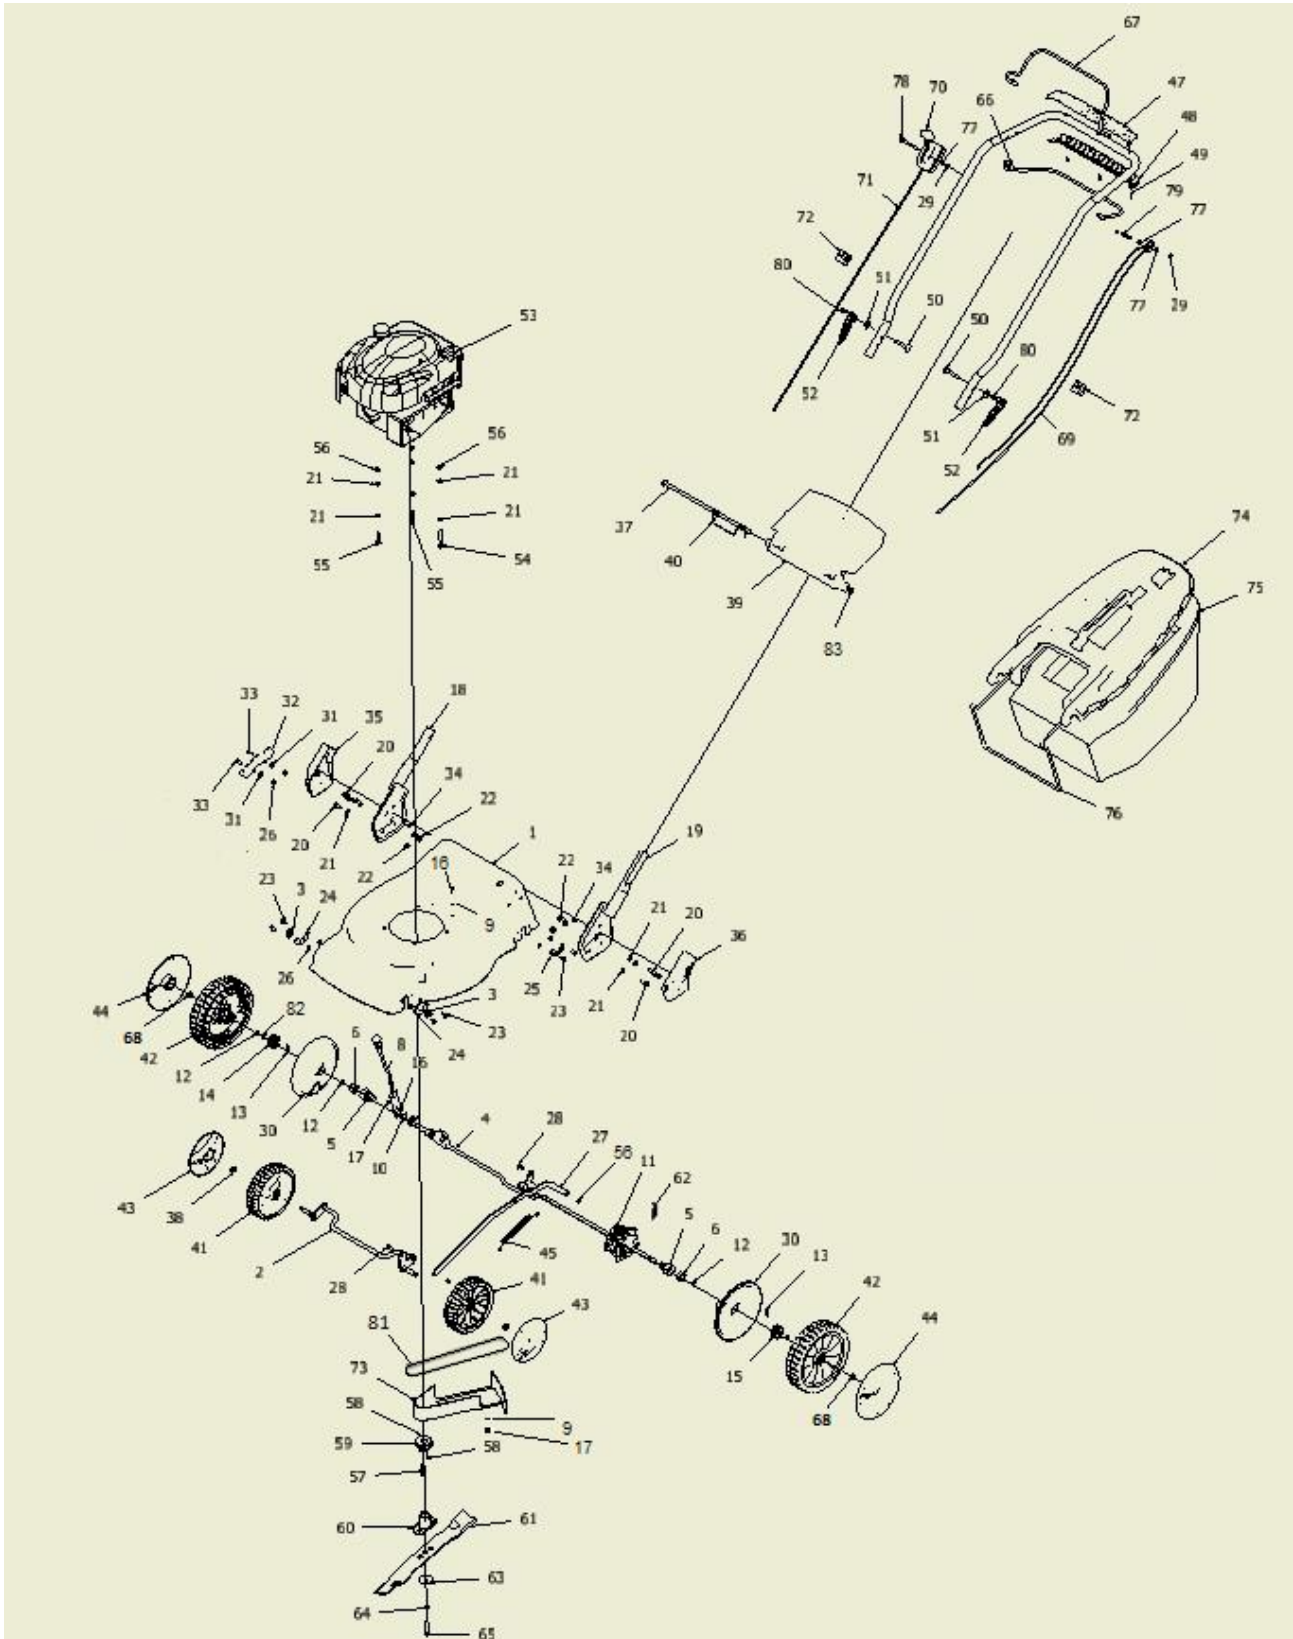

Exploded View / Vue Éclatée Complète / Vista Explodida

Complete Part List / Liste Complète de Pièces / Lista de Peças

Item	PT	EN	FR	QTY	Stock Number
1	Deck Metálico CR46	Deck CR46	Deck CR46	1	2046000
2	Eixo Frontal CR46	Front Axle CR46	Essieu Avant CR46	1	2046001
3	Casquilho Plastico Eixo FR CR50	Plastic Busher Front Axle CR50	Entretoise Plastique Essieu Avant CR50	2	2021029
4	Eixo Traseiro CR46	Rear Axle CR46	Essieu Arrière CR46	1	2046002
5	Casquilho Suporte Cx. Vel. CR50	Gear Box Support Bushing CR50	Entretoise Support Boite Vitesse CR50	2	2021032
6	Rolamento 6201-2RS1	Bearing 6201-2RS1	Roulement 6201-2RS1	10	2021021
7	Anilha 35x22.5x1.5	Washer 35x22,5x1,5	Rondelle 35x22,5x1,5	1	2021033
8	Alavanca HDC CR50	Lever Height Adjustment CR50	Levier HDC CR50	1	2021015
9	Anilha M5	Washer - M5	Rondelle - M5	4	9060080
10	Freio Exterior - 20x1,2	Frein - 20x1,2	Frein - 20x1,2	2	9070810
11	Cx. Velocidades GT VE2002	Gear Box GT VE2002	Boite Vitesse GT VE2002	1	2011174
12	Freio Exterior - 10x1	Frein - 10x1	Frein - 10x1	4	9070831
13	Pino CR50	Pin CR50	Pin CR50	2	2021043
14	Pinhão Cx. Vel. - DRT	Right Gear CR50	Pignon Droite CR50	1	2021042
15	Pinhão Cx. Vel. - ESQ	Left Gear CR50	Pignon Gauche CR50	1	2021041
16	Paraf. H. - M5 x 16	Bolt - M5 x 16	Vis - M5 x 16	3	9001100
17	Porca Freiada - M5	Frein Nut - M5	Frein Écrou - M5	3	9000940
18	Orelha DRT CR50	Right Ear CR50	Oreille Droite CR50	1	2021004
19	Orelha ESQ CR50	Left Ear CR50	Oreille Gauche CR50	1	2021005
20	Paraf. H. RT - M8 x 16	Bolt - M8 x 16	Vis - M8 x 16	6	9020000
21	Anilha - M8	Washer - M8	Rondelle - M8	12	9060010
22	Porca Mesa - M8	Nut Table - M8	Ecrou Table - M8	6	9020912
23	Paraf. H. Anilha Falsa - M6 x 12	Bolt - M6 x 12	Vis - M6 x 12	4	9001201
24	Mola Aperto Eixo FR CR46	Front Axle Clamp Spring CR46	Ressort d' Essieu Avant CR46	2	2021083
25	Chapa Suporte Eixo TR	Rear Axle Plate Support CR50	Plaque Support Pont Arrière CR50	2	2021035
26	Porca Mesa - M6	Nut Table - M6	Ecrou Table - M6	6	9010050
27	Barra HDC - CR46	HDC Bar - CR46	Bar HDC - CR46	1	2046007
28	Paraf. H. RT - M8 x 20	Bolt - M8 x 20	Vis - M8 x 20	2	9020010
29	Porca Freiada - M6	Frein Nut - M6	Frein Écrou - M6	4	9010030
30	Tampa Int. Roda 230	Inner Wheel Cover 230 CR0	Inner Roue Cover 230 CR50	2	2021017
31	Casq. Esp. Ch. Selector CR46	Spacer Bushing Height Adj. Sp Pl.	Entretoise Sél. Bag. Plate HDC	2	2046009
32	Chapa Selector HDC CR50	Height Adjustment Selector Plate	Sélecteur Bague Plate HDC CR50	1	2021036
33	Paraf.. Cabeça Redonda - M6 x 20	Bolt - M6 x 20	Vis - M6 x 20	2	9010071
34	Paraf. Autoprofurante - M4,8 x 16	Screw - M4,8 x 16	Vis - M4,8 x 16	2	9000960
35	Tampa Orelha DRT	Right Ear Cuver CR50	Couverture Oreille Droite CR50	1	2021039
36	Tampa Orelha ESQ	Left Ear Cuver CR50	Couverture Oreille Gauche CR50	1	2021040
37	Veio Volet CR43	Volet Axle CR43	Axe Volet CR43	1	2043018
38	Porca Freiada - M10	Frein Nut - M10	Frein Écrou - M10	6	9030910
39	Volet CR50	Volet CR50	Volet CR50	1	2021012
40	Mola Volet CR50	Volet Spring CR50	Volet Ressort CR50	1	2021013
41	Roda 180	Wheel 180	Roue 180	2	2021025
42	Roda 230	Wheel 230	Roue 230	2	2021020
43	Tampão Roda 180	Wheel Cap 180 CR50	Cap Roue 180 CR0	2	2021018
44	Tampão Roda 230	Wheel Cap 230 CR50	Cap Roue 230 CR50	2	2021016