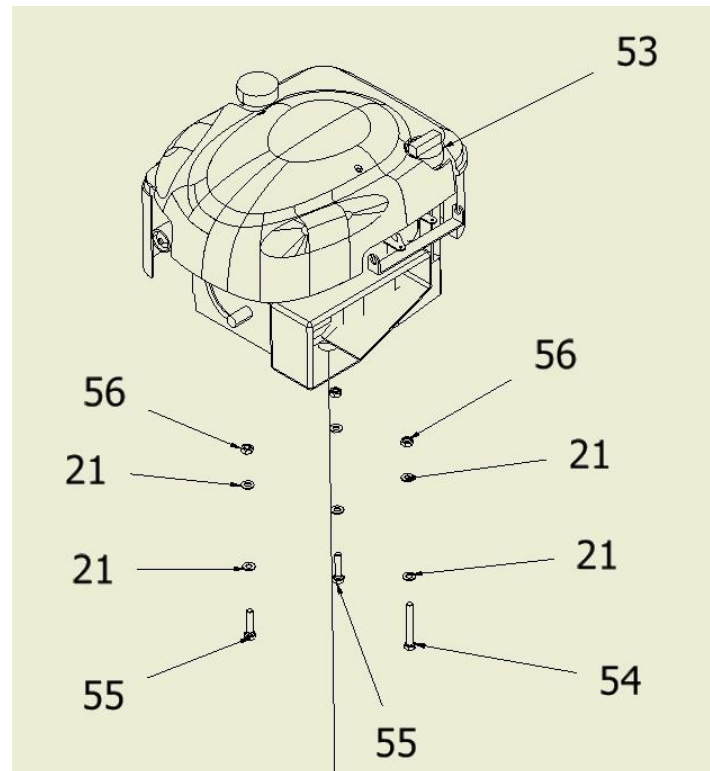

Motor Assembly / Assemblage du Moteur / Assemblagem Motor

Item	Part Number			QTY	Stock Number
21	Anilha - M8	Washer - M8	Rondelle - M8	12	9060010
53	Motor BS S500 V	Engine BS S500 V	Moteur BS S500 V	1	1999382
54	Paraf. H. RP. - M8 x 60	Bolt - M8 x 60	Vis - M8 x 60	1	9020090
55	Paraf. H. RT. - M8 x 35	Bolt - M8 x 35	Vis - M8 x 35	2	9020050
56	Porca Frejada M8	Frein Nut - M8	Frein Écrou - M8	5	9020910