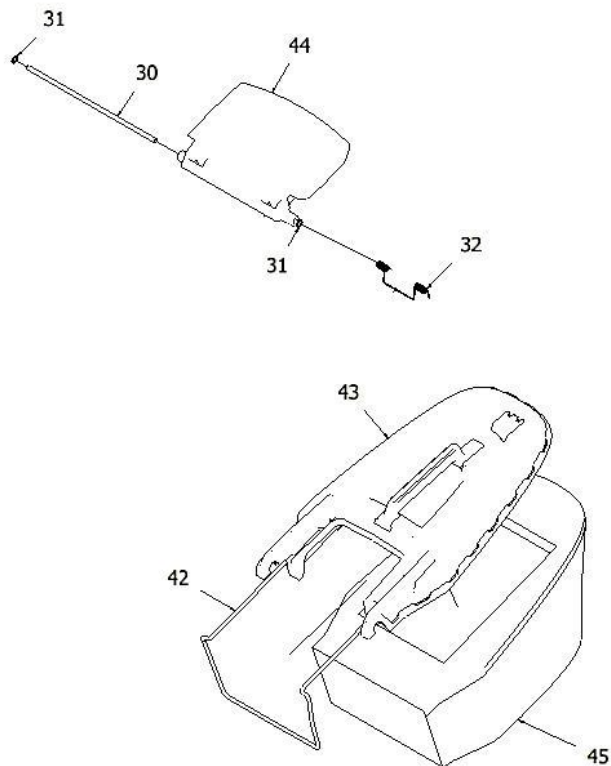

Collector Bag Assembly / Assemblage du Sac / Assemblagem Saco Recolha

Item	Part Number			QTY	Stock Number
30	Veio Volet CR43	Volet Axle CR43	Axe Volet CR43	1	2043018
31	Freio Int. - J 10,5	Frein - J 10,5	Frein - J 10,5	2	9070720
32	Mola Volet CR50	Volet Spring CR50	Volet Ressort CR50	1	2021013
42	Arame Suporte Cesto CR43	Colector Bag Support CR43	Support Sac Collection CR43	1	2043023
43	Hard-Top CR50	Hard-Top CR50	Hard-Top CR50	1	2021014
44	Volet CR50	Volet CR50	Volet CR50	1	2021012
45	Saco CR43	Collector Bag CR43	Bag Ramassage CR43	1	2021073