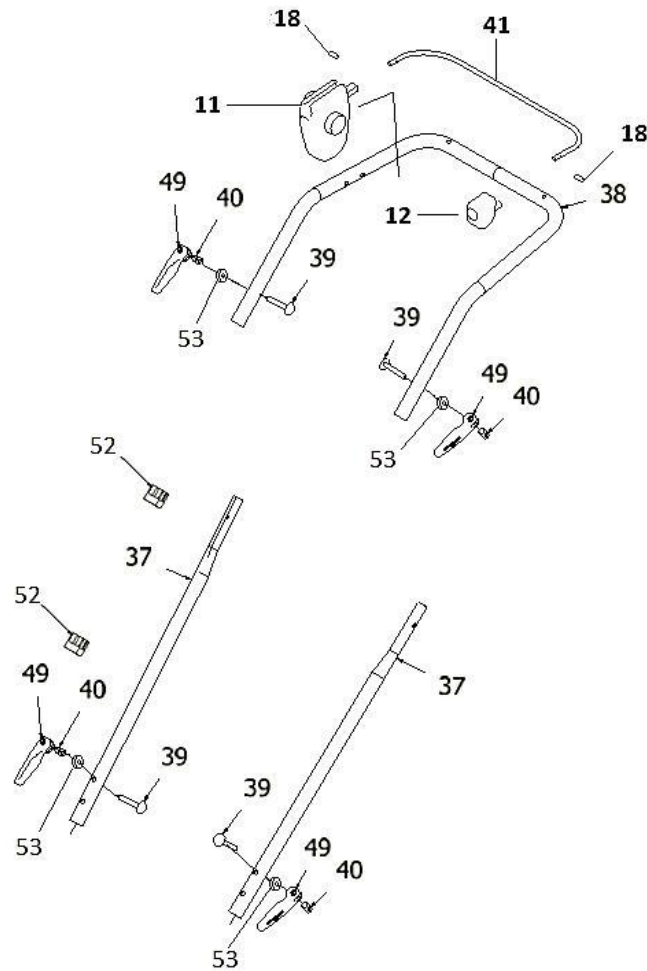

Handlebar Assembly / Assemblage du Bras / Assemblagem do Braço

Item		Part Number		QTY	Stock Number
11	Dispositivo Eléctrico TRIPUS	TRIPUS Electric Switch	Dispositif Électrique TRIPUS	1	2021078
12	Dobradiça TRIPUS	TRIPUS Hinge	TRIPUS Charnière	1	2021079
18	Cavilha Elástica 12x3	Spring Pin 12x3	Goupille à ressort	2	9070322
37	Braço Inferior CR43	Lower Arm CR43	Avant Bras CR43	2	2043019
38	Braço CR43 LUXE	LUXE Handlebar CR43	LUXE Bras CR43	1	2043030
39	Parafuso Cabeça Curva - M8 x 55	Bolt - M8 x 55	Vis - M8 x 55	4	2020176
40	Casquilho Metálico Aperto Rápido	Quick Release Axle	Axe Quick Realease	4	2021071
41	Punho Eléctrico TRIPUS	TRIPUS Electric Handle	Poignée Électrique TRIPUS	1	2043029
49	Peça Aperto Rápido	Quick Release Handle	Poignée Quick Realese	4	2021070
52	Clip Cabos	Cable Clip	Clip Cable	2	2021066
53	Anilha Aperto Rápido	Quick Realease Spring	Rondelle Quick Realease	4	2021072