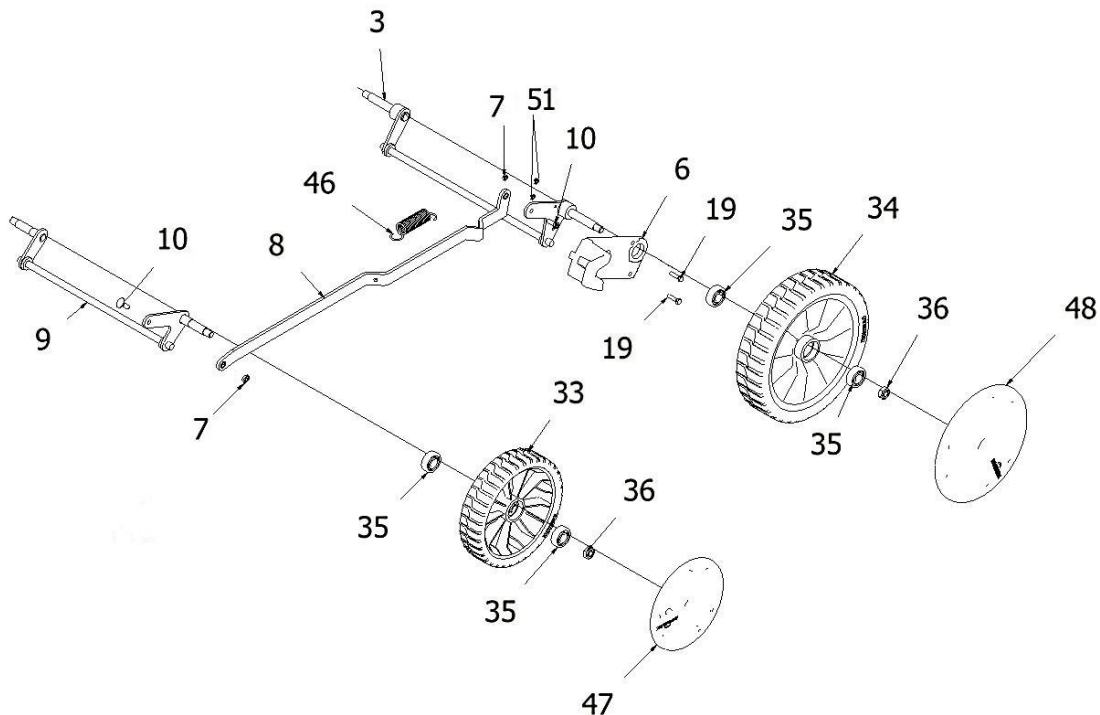

Deck Assembly / Assemblage du Deck / Assemblagem do Deck

Item	Part Number	QTY	Stock Number		
3	Eixo Traseiro CR43 V2	Rear Axle CR43 V2	Essieu Arrière CR43 V2	1	2043002A
6	Punho Regulação HDC	Grip Height Adjustment	Réglage Hauteur Grip	1	2043004
7	Porca Frejada - M6	Frein Nut - M6	Frein Écrou - M6	2	9010030
8	Barra HDC CR43	Height Adjustment Bar CR43	Bar Réglage Hauteur CR43	1	2043005
9	Eixo Frontal CR43 V2	Front Axle CR43 V2	Essieu Avant CR43 V2	1	2043006A
10	Paraf. Arreg.. Quad. - M6 x 16	Bolt - M6 x 16	Vis - M6 x 16	1	9020313
11	Porca Frejada - M6	Frein Nut - M6	Frein Écrou - M6	1	9010030
19	Paraf. C. Cil. - M5 x 16	Bolt - M5 x 16	Vis - M5 x 16	2	9020368
33	Roda 180	Wheel 180	Roue 180	2	2021025
34	Roda 230	Wheel 230	Roue 230	2	2021020
35	Rolamento 6201-2RS1	Bearing 6201-2RS1	Roulement 6201-2RS1	8	2021021
36	Porca Frejada - M12	Frein Nut - M12	Frein Écrou - M12	4	9040910
46	Mola HDC CR43	HDC Spring CR43	Ressort HDC CR43	1	2021010
47	Tampão Roda 180	Wheel Cap 180 CR50	Cap Roue 180 CR0	2	2021018
48	Tampão Roda 230	Wheel Cap 230 CR50	Cap Roue 230 CR50	2	2021016
51	Porca Frejada - M5	Frein Nut - M5	Frein Écrou - M5	6	9000940