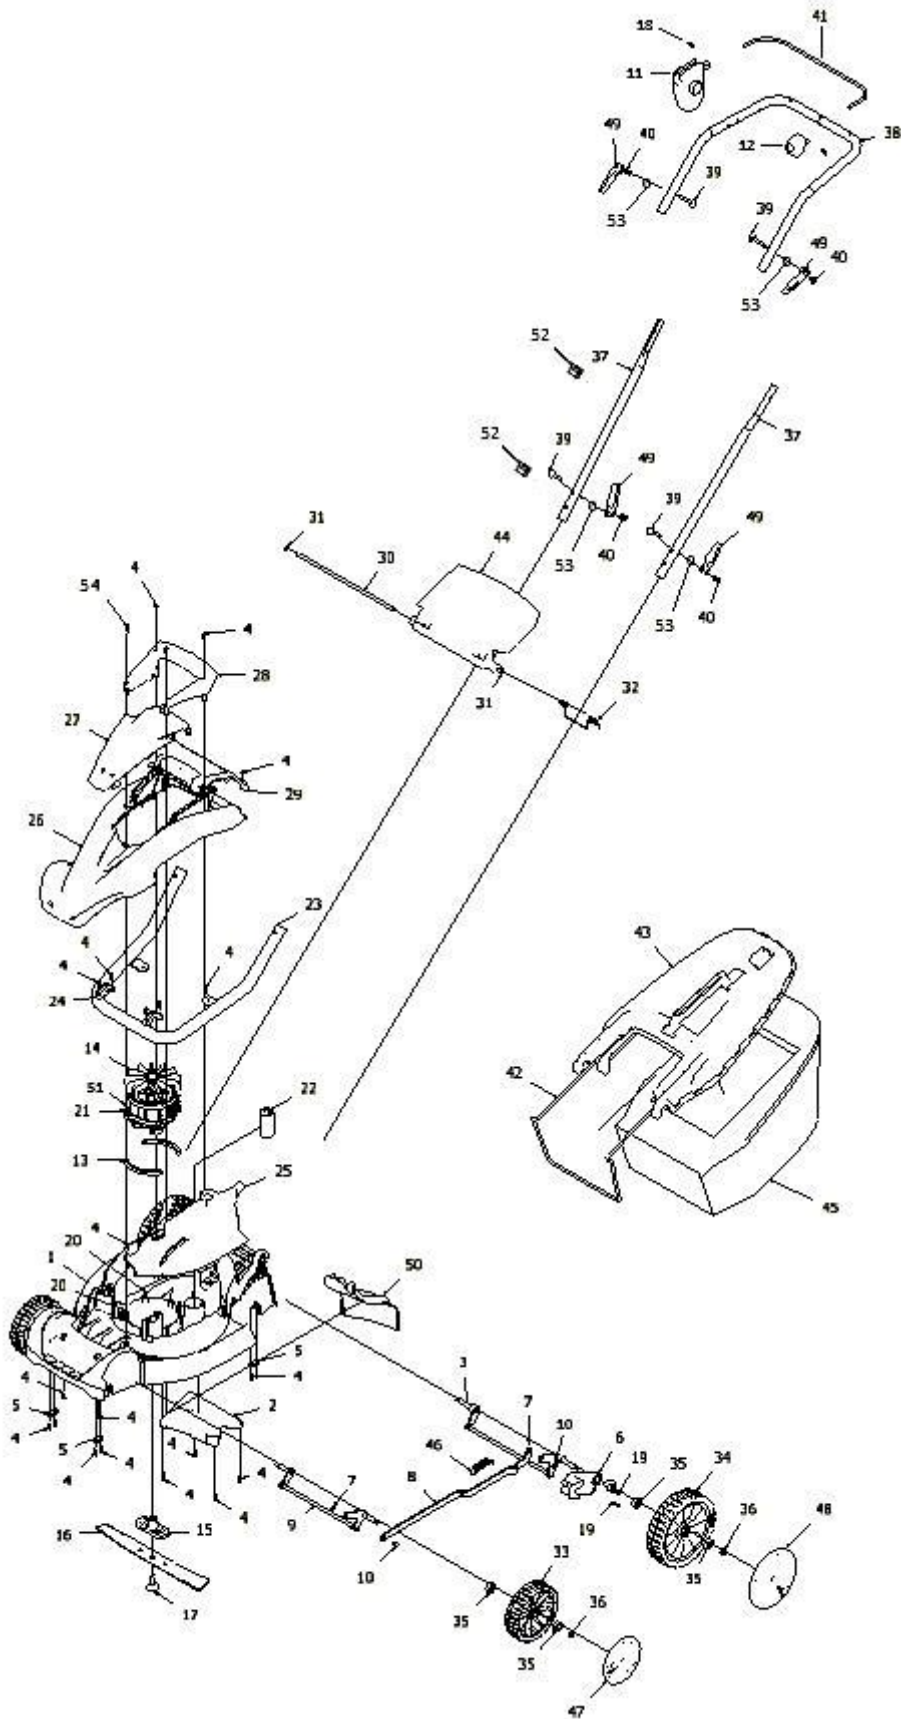

Exploded View / Vue Éclatée Complète / Vista Explodida

Complete Part List / Liste Complète de Pièces / Lista de Peças

Item	PT	EN	FR	QTY	Stock Number
1	Deck CR43	Deck CR43	Deck CR43	1	2043000
2	Rampa Saída Traseira	Rear Discharge CR43	Rampe Sortie Arrière CR43	1	2043001
3	Eixo Traseiro CR43 V2	Rear Axle CR43 V2	Essieu Arrière CR43 V2	1	2043002A
4	Paraf. Autoprofurante 1x8	Screw 1x8	Vis 1x8	25	9020040
5	Peça Suporte Eixo CR43	Support Axle	Support Essieu	4	2043003
6	Punho Regulação HDC	Grip Height Adjustment	Réglage Hauteur Grip	1	2043004
7	Porca Freiada - M6	Frein Nut - M6	Frein Écrou - M6	2	9010030
8	Barra HDC CR43	Height Adjustment Bar CR43	Bar Réglage Hauteur CR43	1	2043005
9	Eixo Frontal CR43 V2	Front Axle CR43 V2	Essieu Avant CR43 V2	1	2043006A
10	Paraf. Arreg.. Quad. - M6 x 16	Bolt - M6 x 16	Vis - M6 x 16	2	9020313
11	Dispositivo Eléctrico	Electric Switch	Dispositif Électrique	1	2084502
12	Dobradiça TRIPUS	TRIPUS Hinge	TRIPUS Charnière	1	2021079
13	Acrescento Motor metade	Add Motor	Ajouter à Moteur	2	2043007
14	Motor Eléctrico 1600W ATB	Electric Motor 1600W ATB	Moteur Electrique 1600W ATB	1	1999756
15	Casquilho Suporte Lâmina CR43	Blade Support CR43	Soutien Lame CR43	1	2043008
16	Lâmina PBL 43cm	Blade 43cm	Lame 43cm	1	2043028
17	Parafuso Aperto Lâmina CR43	Bolt Blade Support	Vis Soutien Lame	1	2043009
18	Cavilha Elástica 12x3	Spring Pin 12x3	Goupille à ressort	2	9070322
19	Paraf. C. Cil. - M5 x 16	Bolt - M5 x 16	Vis - M5 x 16	2	9020368
20	Parafuso C. Cil. M5x35	Bolt M5x35	Vis M5x35	4	9020324
21	Anilha M5	Washer - M5	Rondelle - M5	8	9060080
22	Condensador	Condenser	Condensateur	1	2043033
23	Tubo Chassi CR43	Tube Chassis	Tube Chassis CR43	1	2043011
24	Braçadeira 35	Clamp 35	Serrer 35	2	2043012
25	Tampa Lateral Barra HDC CR43	Cover Side Bar	Couvrir Side Bar	1	2043013
26	Capot Laranja CR43 Eléctrica	Capot vElectric	Capot vElectrique	1	2043014
27	Tampa Bateria CR43	Battery Cover	Couvercle Batterie	1	2043015
28	Pega CR43	Grab CR43	Grab CR43	1	2043016
29	Tampa Traseira CR43	Rear Cover CR43	Couverture Arrière CR43	1	2043017
30	Veio Volet CR43	Volet Axle CR43	Axe Volet CR43	1	2043018
31	Freio Int. - J 10,5	Frein - J 10,5	Frein - J 10,5	2	9070720
32	Mola Volet CR50	Volet Spring CR50	Volet Ressort CR50	1	2021013
33	Roda 180	Wheel 180	Roue 180	2	2021025
34	Roda 230	Wheel 230	Roue 230	2	2021020
35	Rolamento 6201-2RS1	Bearing 6201-2RS1	Roulement 6201-2RS1	8	2021021
36	Porca Freiada - M12	Frein Nut - M12	Frein Écrou - M12	4	9040910
37	Braço Inferior CR43	Lower Arm CR43	Avant Bras CR43	2	2043019
38	Braço CR43 LUXE	LUXE Handlebar CR43	LUXE Bras CR43	1	2043030
39	Parafuso Cabeça Curva - M8 x 55	Bolt - M8 x 55	Vis - M8 x 55	4	2020176
40	Casquilho Metálico Aperto Rápido	Quick Release Axle	Axe Quick Realease	4	2021071
41	Punho Eléctrico TRIPUS	TRIPUS Electric Handle	Poignée Électrique TRIPUS	1	2043029
42	Arame Suporte Cesto CR43	Colecttor Bag Support CR43	Support Sac Collection CR43	1	2043023
43	Hard-Top CR50	Hard-Top CR50	Hard-Top CR50	1	2021014
44	Volet CR50	Volet CR50	Volet CR50	1	2021012
45	Saco CR43	Collector Bag CR43	Bag Ramassage CR43	1	2021073