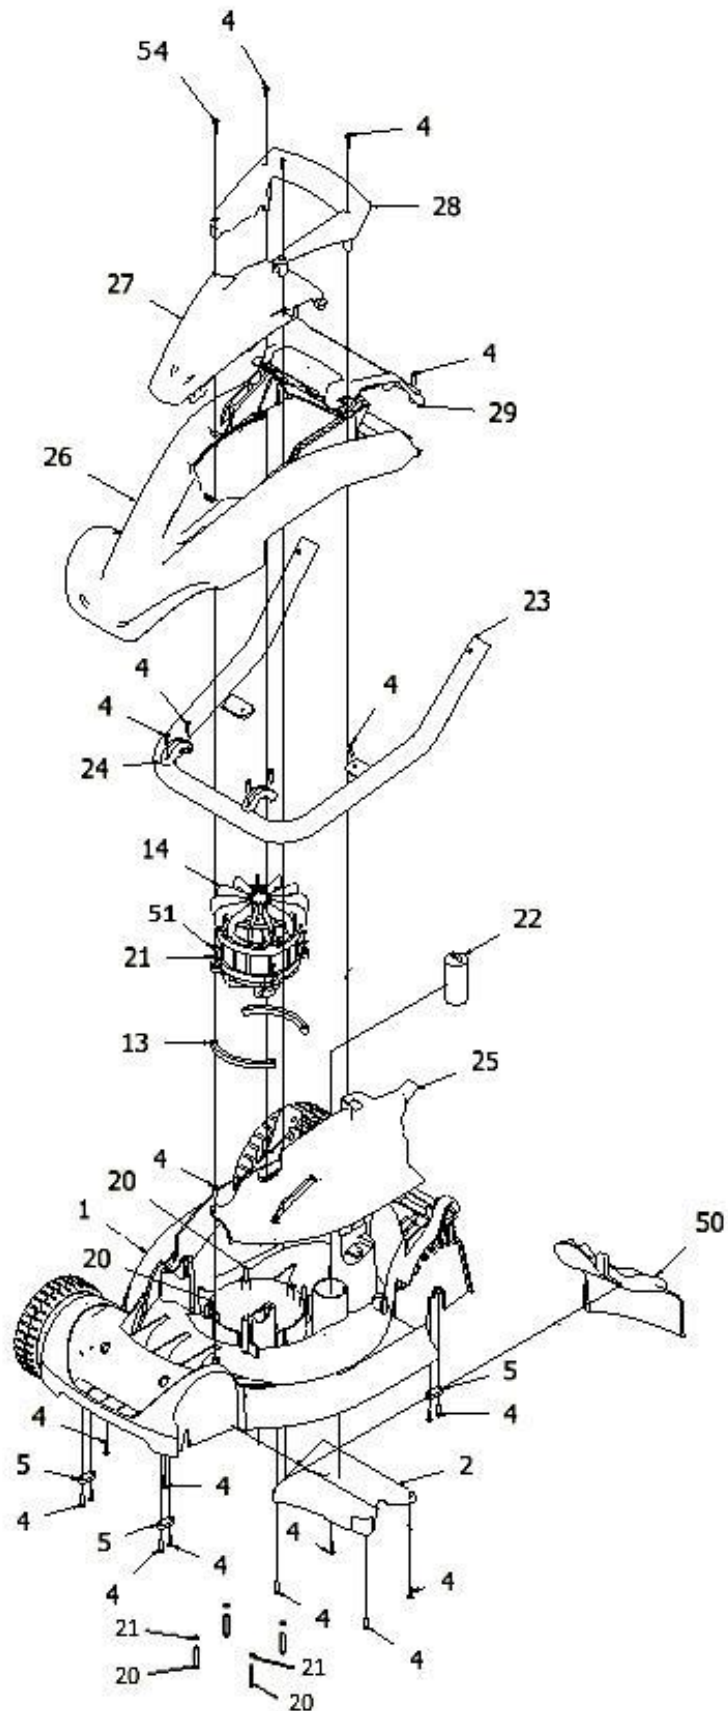

**Assembly of Main Structure / Assemblée de la Structure Principale /
Assemblagem da Estrutura Principal**

Item	Part Number			QTY	Stock Number
1	Deck CR43	Deck CR43	Deck CR43	1	2043000
2	Rampa Saída Traseira	Rear Discharge CR43	Rampe Sortie Arrière CR43	1	2043001
4	Paraf. Autoprofurante 1x8	Screw 1x8	Vis 1x8	25	9020040
5	Peça Suporte Eixo CR43	Support Axle	Support Essieu	4	2043003
13	Acrescento Motor metade	Add Motor	Ajouter à Moteur	2	2043007
14	Motor Elétrico 1600W ATB	Electric Motor 1600W ATB	Moteur Electrique 1600W ATB	1	1999756
20	Parafuso C. Cil. M5x35	Bolt M5x35	Vis M5x35	4	9020324
21	Anilha M5	Washer - M5	Rondelle - M5	8	9060080
22	Condensador	Condenser	Condensateur	1	2043033
23	Tubo Chassi CR43	Tube Chassis	Tube Chassis CR43	1	2043011
24	Braçadeira 35	Clamp 35	Serrer 35	2	2043012
25	Tampa Lateral Barra HDC CR43	Cover Side Bar	Couvrir Side Bar	1	2043013
26	Capot Laranja CR43 Elétrica	Capot vElectric	Capot vElectrique	1	2043014
27	Tampa Bateria CR43	Battery Cover	Couvercle Batterie	1	2043015
28	Pega CR43	Grab CR43	Grab CR43	1	2043016
29	Tampa Traseira CR43	Rear Cover CR43	Couverture Arrière CR43	1	2043017
50	Adaptador Mulching CR43	Mulching Plug CR43	Adaptateur Mulching CR43	1	2043021
51	Porca Freiada - M5	Frein Nut - M5	Frein Écrou - M5	6	9000940
54	Parafuso Com Fenda 3/4x8	Slotted Screw 3/4x8	Vis Fendue 3/4x8	2	9020337