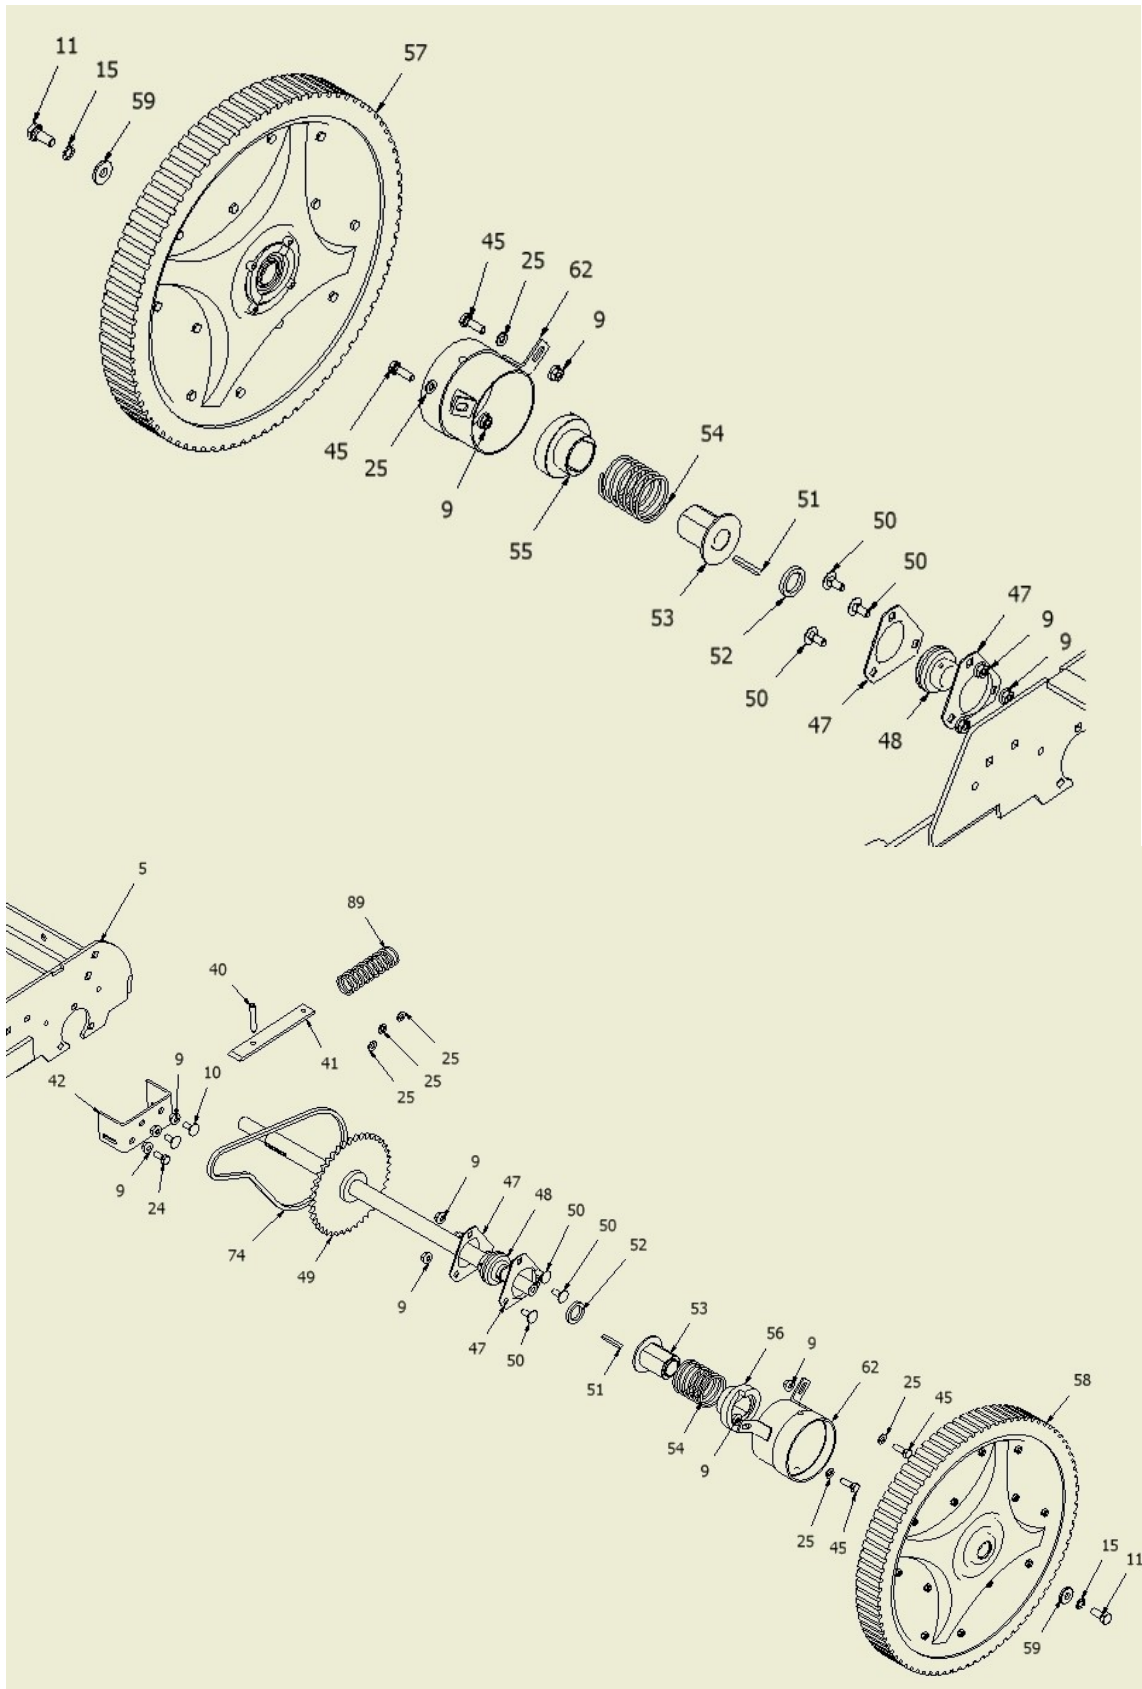

Assemblagem Transmissão / Transmission Assembly / Assemblage Transmission

Item	Stock Number	PT	EN	FR	QTY
5	2022510	Chassi SP's	Chassis SP's	Chassis SP's	1
9	9020912	Porca Mesa M8	Table Nut - M8	Écrou - M8	21
10	9020310	Paraf. Arreg. Quad. - M8 x 20	Bolt - M8 x 20	Vis - M8 x 20	8
11	9030010	Paraf. H. RT - M10 x 25	Bolt - M10 x 25	Vis - M10 x 25	5
15	9060270	Anilha Recartilhada M10	Washer R - M10	Rondelle R - M10	4
24	9020010	Paraf. H. RT - M8 x 20	Bolt - M8 x 20	Vis - M8 x 20	7
25	9060010	Anilha - M8	Washer - M8	Rondelle - M8	27
40	9070250	Cavilha Elástica 8x50	Pin - 8x50	Cleville Elastique - 8x50	1
41	2022310	Barra HDC	HDC Bar	HDC Bar	1
42	2022305	Suporte Selector HDC	Selector HDC Support	Support HDC	1
45	9020020	Paraf. H. RT - M8 x 25	Bolt - M8 x 25	Vis - M8 x 25	5
47	7018365	Palier PFD 52	Bearing Corps PFD52	Palier Roulement PFD52	4
48	7018310	Rolamento PFD 25 TR	Bearing PFD 25 TR	Roulement PFD 25 TR	2
49	2062003	Eixo Traseiro RM62	Rear Axle RM62	Axle Arriere RM62	1
50	9020310	Paraf. Arreg. Quad. - M8 x 20	Bolt - M8 x 20	Vis - M8 x 20	6
51	2011913	Chaveta 5 x 5 x 40	Key 5 x 5 x 40	Clavette 5 x 5 x 40	3
52	2190008	Anilha Zincada Pulverizadores	Zinc Washer	Rondelle Pulv.	2
53	4127031	Rochet Interior RM62	Interior Rochet RM62	Rochet Interior RM62	2
54	2022534	Mola Rochet RM62	Rochet Spring RM62	Ressort Rochet RM62	2
55	4127040	Rochet Metálico DRT RM62	Right Rochet RM62	Rochet Droite RM62	1
56	4127045	Rochet Metálico ESQ RM62	Left Rochet RM62	Rochet Gauche RM62	1
57	2062005	Roda Direita Metálica RM62	Right Wheel RM62	Roue Droite RM62	1
58	2062004	Roda Esquerda Metálica RM62	Left Wheel RM62	Roue Gauche RM62	1
59	2020067	Anilha Fixação Roda RM62	Wheel Washer	Rondelle Roue	2
62	2062006	Protecção Rochet's RM62	Rochet's Protection RM62	Protection Rochet's RM62	2
74	2010711	Corrente 25 Elos	Chain SP's	Chaine SP's	1
89	2022533	Mola Selector HDC	HDC Selector Spring	Ressort HDC	1