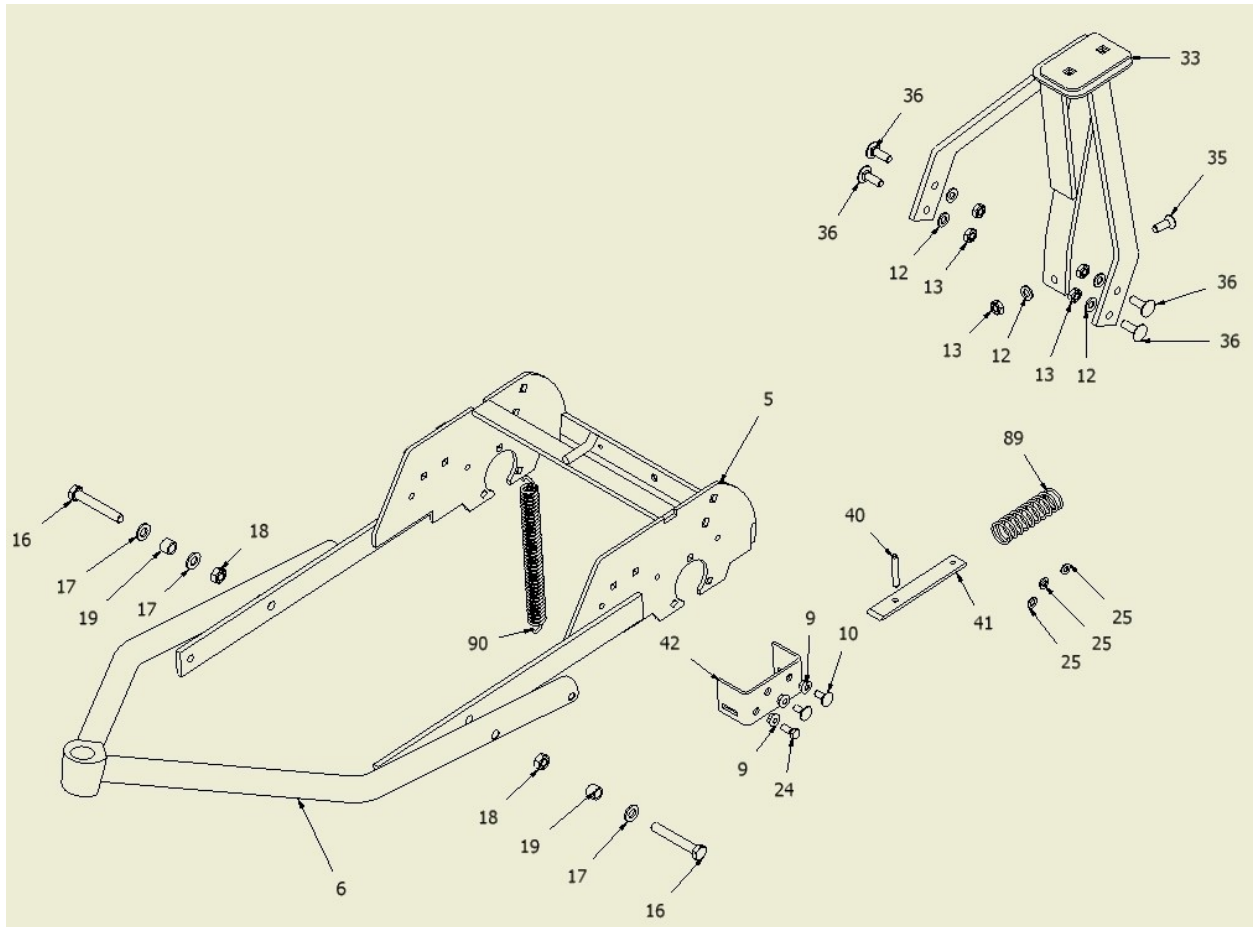

Assemblagem Chassi / Chassis Assembly / Chassis Assemblage

Item	Stock Number	PT	EN	FR	QTY
5	2022510	Chassi SP's	Chassis SP's	Chassis SP's	1
6	2022320	Chassi Frontal SP's	Front Chassis SP's	Chassis Frontal SP's	1
9	9020912	Porca Mesa M8	Table Nut - M8	Écrou - M8	21
10	9020310	Paraf. Arreg. Quad. - M8 x 20	Bolt - M8 x 20	Vis - M8 x 20	8
12	9060020	Anilha - M10	Washer - M10	Rondelle - M10	14
13	9030910	Porca Freitada - M10	Frein Nut - M10	Frein Écrou - M10	11
16	9040030	Paraf. H. - M12 x 80	Bolt - M12 x 80	Vis - M12 x 80	2
17	9060030	Anilha - M12	Washer - M12	Rondelle - M12	4
18	9040910	Porca Freitada - M12	Frein Nut - M12	Frein Écrou - M12	3
19	2022451	Casquilho Espaçador Chassi	Chassis Spacer Bushing	Entretoise Chassis	2
24	9020010	Paraf. H. RT - M8 x 20	Bolt - M8 x 20	Vis - M8 x 20	7
25	9060010	Anilha - M8	Washer - M8	Rondelle - M8	27
33	2022515	Torre SP's	Chassi Tower SP's	Torréie Chassis	1
35	9020330	Paraf. Sext. Int. - M10 x 30	Bolt - M10 x 30	Vis - M10 x 30	1
36	9020308	Paraf. Arreg. Quad. - M10 x 30	Bolt - M10 x 30	Vis - M10 x 30	4
40	9070250	Cavilha Elástica 8x50	Pin - 8x50	Cleville Elástica - 8x50	1
41	2022310	Barra HDC	HDC Bar	HDC Bar	1
42	2022305	Suporte Selector HDC	Selector HDC Support	Support HDC	1
90	2022537	Mola Compensadora SP's	Spring HDC SP's	Ressort HDC SP's	1