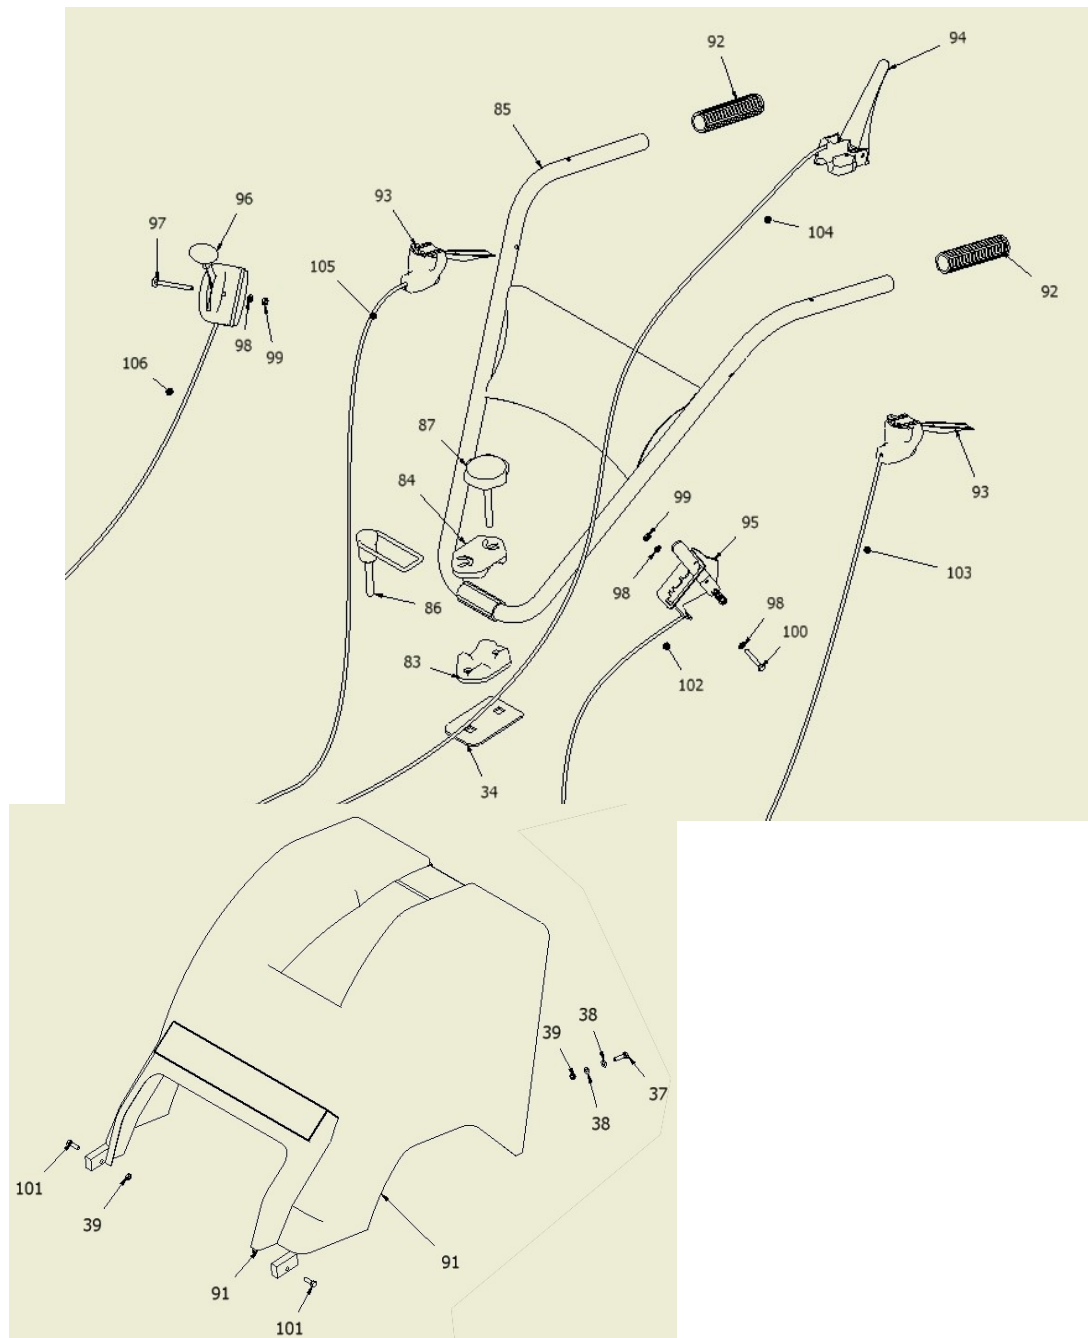

Assemblagem Braço / Handlebar Assembly / Assemblage Bras

Item	Stock Number	PT	EN	FR	QTY
34	3022531	Base Guiador, Coluna	Handlebar Base, Column	Base Bras, Colonne	1
37	9000993	Paraf. H. - M5 x 20	Bolt - M5 x 20	Vis - M5 x 20	3
38	9060080	Anilha - M5	Washer - M5	Rondelle - M5	6
39	9000940	Porca Frejada - M5	Frein Nut - M5	Frein Écrou - M5	5
83	2022521	Mordente Inferior	Lower Mordant	Demi-noix Serrage Inf.	1
84	2022522	Mordente Superior	Superior Mordant	Demi-noix Serrage Sup.	1
85	2022525	Braço SP's	Handbar SP's	Bras SP's	1
86	2022527	Punho Metálico Fix. Braço	Metallic Handle	Poing Métalogue	1
87	2022528	Punho Plástico	Plastic Handle	Poing Plastique	1
91	2022300	Capot SP's	Capot SP's	Capot SP's	1
92	2022456	Punho Guiador	Handgrip	Poing	2
93	2022425	Manete Start - Inferior	Black Handle	Manette Noir	2
94	2022420	M. Start - Sup. Vermelha	Red Handle	Manette Rouge	1
95	2022450	Variador SP's	Timing Handle SP's	Manette Variateur SP's	1
96	3011340	Manete Start - Acelerador	Accelerator Handle	Manette Gaz	1
97	9020309	Paraf. Arreg. Quad. - M6 x 70	Bolt - M6 x 70	Vis - M6 x 70	1
98	9060000	Anilha - M6	Washer - M6	Rondelle - M6	3
99	9010030	Porca Frejada - M6	Frein Nut - M6	Frein Écrou - M6	2
100	9010080	Paraf. H. RT - M6 x 40	Bolt - M6 x 40	Vis - M6 x 40	1
101	9001100	Paraf. H. - M5 x 16	Bolt - M5 x 16	Vis - M5 x 16	2
102	2022440	Cabo Variador SP's	Timing Cable SP's	Câble Variateur SP's	1
103	2022445	Cabo HDC SP's	HDC Cable SP's	Câble HDC SP's	1
104	2022435	Cabo STOP SP's	Stop Cable SP's	Câble Stop SP's	1
105	2022441	Cabo Embraiaagem SP's	Cluch Cable SP's	Câble Embrayage SP's	1
106	2022400	Cabo Acelerador SP's	Accelerator Cable SP's	Câble Gaz SP's	1