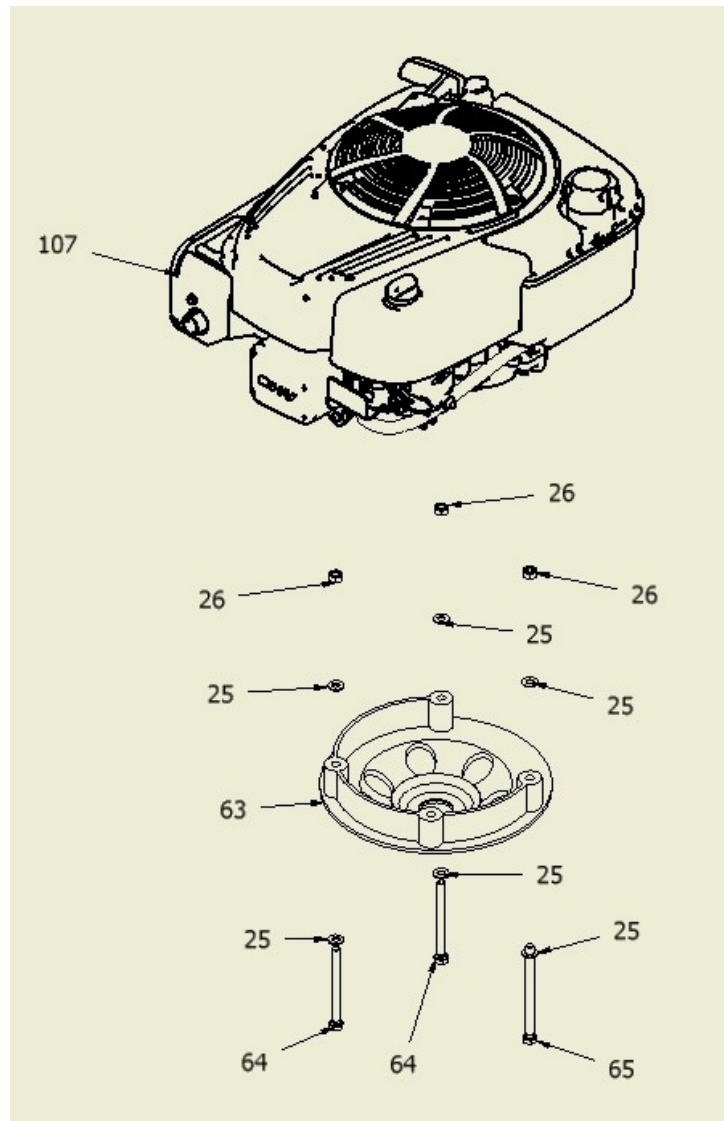

Motor Assembly / Assemblage du Moteur / Assemblagem Motor

Item	Stock Number	PT	EN	FR	QTY
25	9060010	Anilha - M8	Washer - M8	Rondelle - M8	27
26	9020910	Porca Friada M8	Frein Nut - M8	Frein Écrou - M8	10
63	7020130	Palier (3eme Palier)	Motor Palier	Palier Moteur (3eme Palier)	1
64	9020122	Paraf. H. - M8 x 90	Bolt - M8 x 90	Vis - M8 x 90	2
65	9020130	Paraf. H. RT. - M8 x 110	Bolt - M8 x 110	Vis - M8 x 110	1
107	1999471	Motor BS 850 Series	Engine BS 850 Series	Moteur BS 850 Series	1