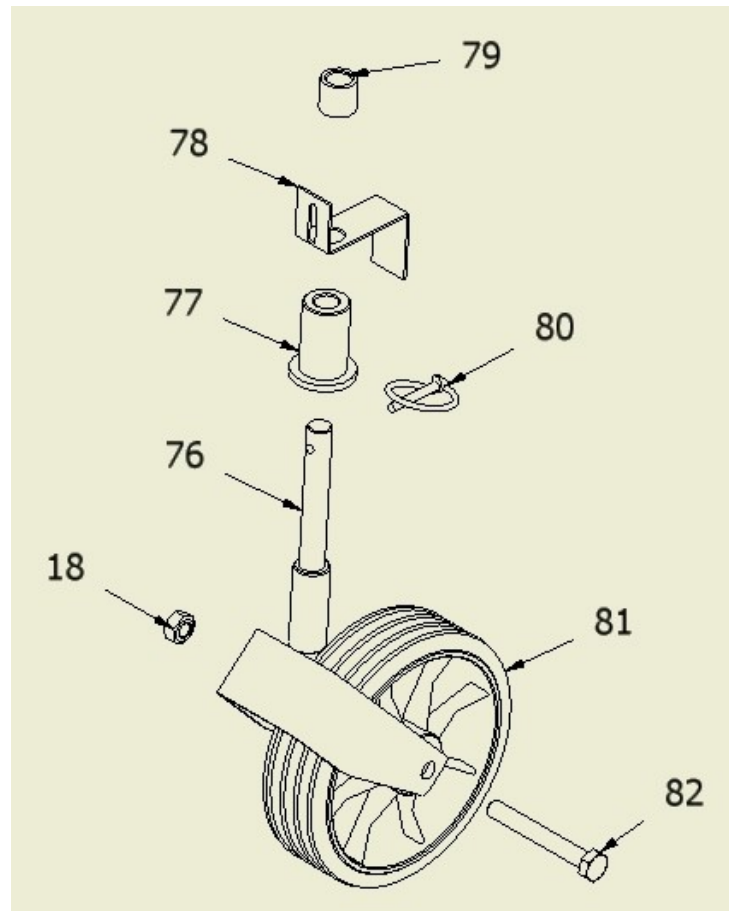

Assemblagem Roda Frontal / Frontal Wheel Assembly / Assemblage Roue

Item	Stock Number	PT	EN	FR	QTY
18	9040910	Porca Freiada - M12	Frein Nut - M12	Frein Écrou - M12	3
76	2022560	Forquilha RM62	Fork RM62	Support Roue Avant RM62	1
77	3024007	Casquilho Nylon Roda Fr.	Wheel Nylon Bushing	Entretoise Chassis Front Nylon	1
78	2022553	Bloquedor de direcção	Blocker Direction	Bloquant Direction	1
79	2011206	Casq.Reg. Alt. Forquilha	Fork Bushing Height Adjustment	Entretoise Fourche	1
80	9070960	Golpilha Clip	Clip	Goupille Clip	1
81	2010275	Roda D=200mm	Wheel D=200mm	Roue D=200mm	1
82	9040040	Paraf. H. RP - M12 x 90	Bolt - M12 x 90	Vis - M12 x 90	1