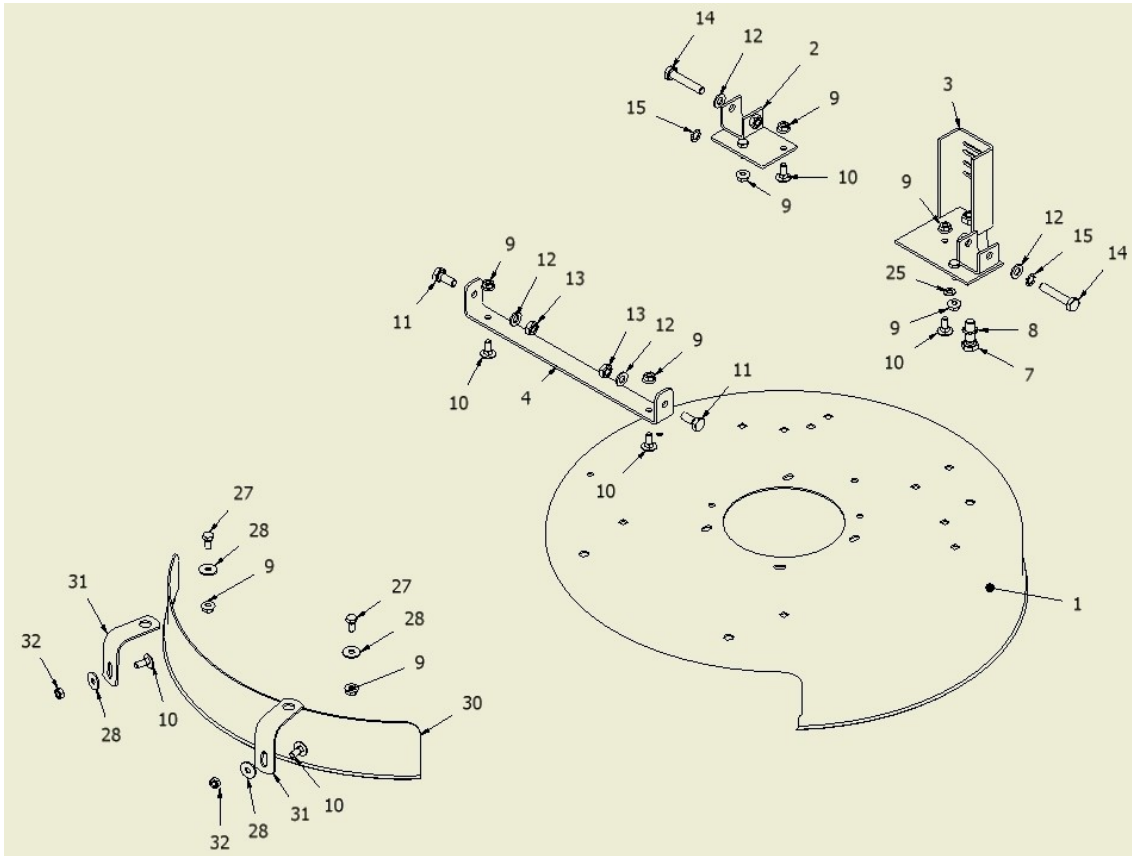

Assemblagem Tambor / Deck Assembly / Assemblage Deck

Item	Stock Number	PT	EN	FR	QTY
1	2062001	Tambor RM62	Deck RM62	Tambour RM62	1
2	2022512	Apoio Traseiro DRT Chassi	Rear Right Chassis Support	Support Arrière Droite	1
3	2022513	Apoio Traseiro ESQ Chassi	Rear Left Chassis Support	Support Arrière Gauche	1
4	2022511	Suporte Fr. Chassi	Front Chassis Support	Bar Front Chassis	1
7	9040050	Paraf. H. RT - M12 x 35	Bolt - M12 x 35	Vis - M12 x 35	1
8	9060280	Anilha Recartilhada M12	Washer R - M12	Rondelle R - M12	1
9	9020912	Porca Mesa M8	Table Nut - M8	Écrou - M8	21
10	9020310	Paraf. Arreg. Quad. - M8 x 20	Bolt - M8 x 20	Vis - M8 x 20	8
11	9030010	Paraf. H. RT - M10 x 25	Bolt - M10 x 25	Vis - M10 x 25	5
12	9060020	Anilha - M10	Washer - M10	Rondelle - M10	14
13	9030910	Porca Freiada - M10	Frein Nut - M10	Frein Écrou - M10	11
14	9030087	Paraf. H. RP - M10 x 55	Bolt - M10 x 55	Vis - M10 x 55	2
15	9060270	Anilha Recartilhada M10	Washer R - M10	Rondelle R - M10	4
25	9060010	Anilha - M8	Washer - M8	Rondelle - M8	27
27	9020000	Paraf. H. RT - M8 x 16	Bolt - M8 x 16	Vis - M8 x 16	2
28	9060100	Anilha Aba Larga M8	Washer L - M8	Rondelle L - M8	4
30	2011576	Chapa Frontal Tambor 620mm	Deck Front Plate 620mm	Tole Avant Deck 620mm	1
31	2011577	Patilha Tambor ECO	Front Plate Support	Support Tole Avant	2
32	9020900	Porca M8	Nut - M8	Écrou - M8	2