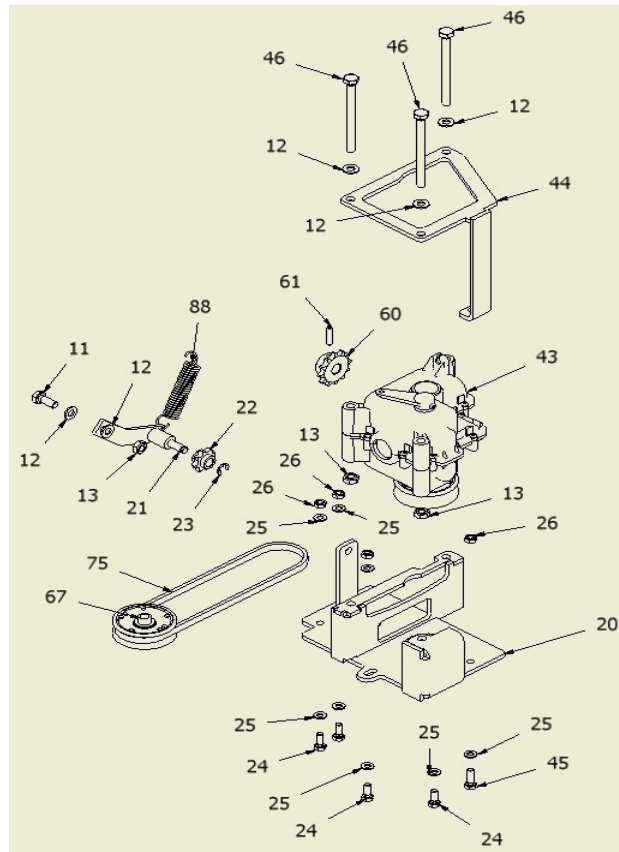

Assemblagem Caixa Velocidades / Gear-box Assembly / Assemblage Boite Vitesse

Item	Stock Number	PT	EN	FR	QTY
11	9030010	Paraf. H. RT - M10 x 25	Bolt - M10 x 25	Vis - M10 x 25	5
12	9060020	Anilha - M10	Washer - M10	Rondelle - M10	14
13	9030910	Porca Freiada - M10	Frein Nut - M10	Frein Écrou - M10	11
20	2011173	Suporte Cx. Vel. V1C1	Gear-box Support V1C1	Supporte Boite Vitesse V1C1	1
21	2022453	Tensor Corrente SP's	Chain Tensioner SP's	Tenseur Chaine SP's	1
22	2020446	Pinhão Tensor Corrente	Spur Gear	Pignon Tenseur Chaine	1
23	9070750	Freio - 9 10	Frein - 9 10	Frein - 9 10	1
24	9020010	Paraf. H. RT - M8 x 20	Bolt - M8 x 20	Vis - M8 x 20	7
25	9060010	Anilha - M8	Washer - M8	Rondelle - M8	27
26	9020910	Porca Freiada M8	Frein Nut - M8	Frein Écrou - M8	10
43	2011176	Caixa Velocidade V1C1	Gear-box V1C1	Boite Vitesse V1C1	1
44	2022555	Ch. Superior Suporte Cx	Gear-box Plate Support	Tole Support Sup. Boite Vitesse	1
45	9020020	Paraf. H. RT - M8 x 25	Bolt - M8 x 25	Vis - M8 x 25	5
46	9020171	Paraf. H. RT - M10 x 120	Bolt - M10 x 120	Vis - M10 x 120	3
60	2022543	Pinhão Cx. Velocidades	Spur Gear Gear-box	Pignon Boite Vitesse	1
61	9070300	Cavilha Elástica - 6 x 30	Pin - 6x30	Cleville Elástica - 6x30	1
67	2011178	Variador Motor	Timing Pulley	Polie Variateur	1
75	2017495	Correia ZX26	Belt ZX26	Courroie ZX26	1
88	2022523	Mola Tensor Corrente	Chain Tensioner Spring	Ressort Tenseur Chaine SP's	1