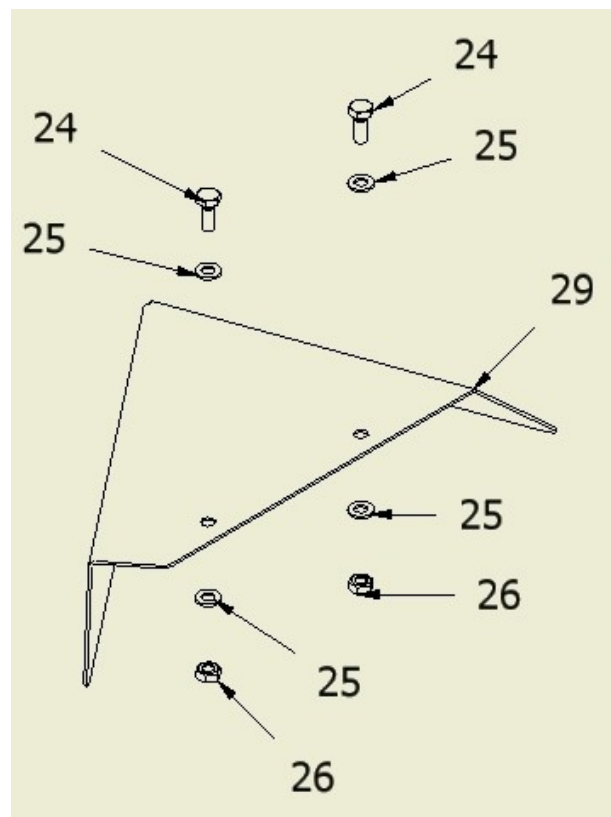

Assemblagem Deflector / Side Protection Assembly / Assemblage Deflecteur

Item	Stock Number	PT	EN	FR	QTY
24	9020010	Paraf. H. RT - M8 x 20	Bolt - M8 x 20	Vis - M8 x 20	7
25	9060010	Anilha - M8	Washer - M8	Rondelle - M8	27
26	9020910	Porca Frejada M8	Frein Nut - M8	Frein Écrou - M8	10
29	2062002	Deflector RM62	Side Protection RM62	Défecteur Andraîneur RM62	1