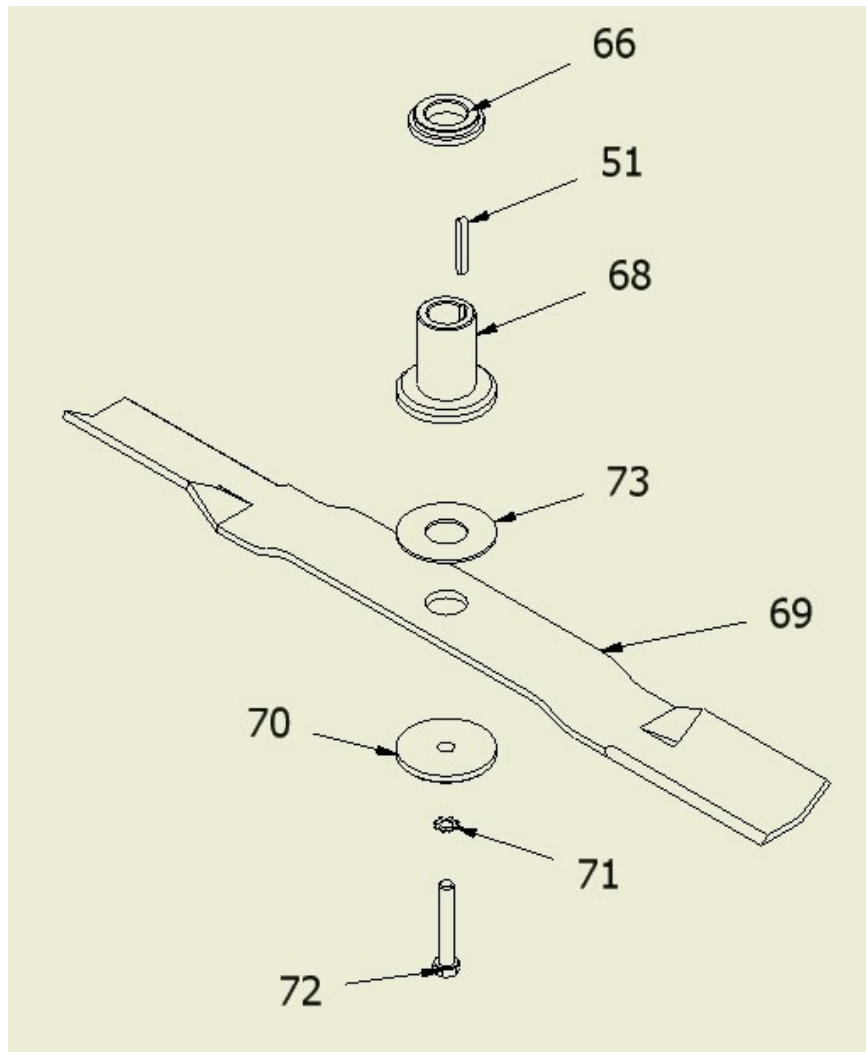

Assemblagem Lâmina / Blade Assembly / Assemblage Lame

Item	Stock Number	PT	EN	FR	QTY
51	2011913	Chaveta 5 x 5 x 40	Key 5 x 5 x 40	Clavette 5 x 5 x 40	3
66	2022455	Casq. Esp. Polia Motor	Engine Pulley Bushing Spacer	Enretoise Poulie Moteur	1
68	2010044	Casquilho Lâmina SP's - M. BS	Bushing Blade SP's	Entretoise Lame SP's	1
69	2028050	Lâmina 600mm	Blade 600mm	Lame 600mm	1
70	2010085	Anilha Apoio Lâmina	Blade Support Washer	Rondelle Appui Lame	1
71	9060260	Anilha Recartilhada M8	Washer R - M8	Rondelle R - M8	1
72	2010090	Paraf. H. - 3/8 x 2 1/4 UNC	Bolt - 3/8 x 2 1/4 UNC	Vis - 3/8 x 2 1/4	1
73	2012160	Anilha Fibra	Fiber Washer	Rondelle Fibre	1