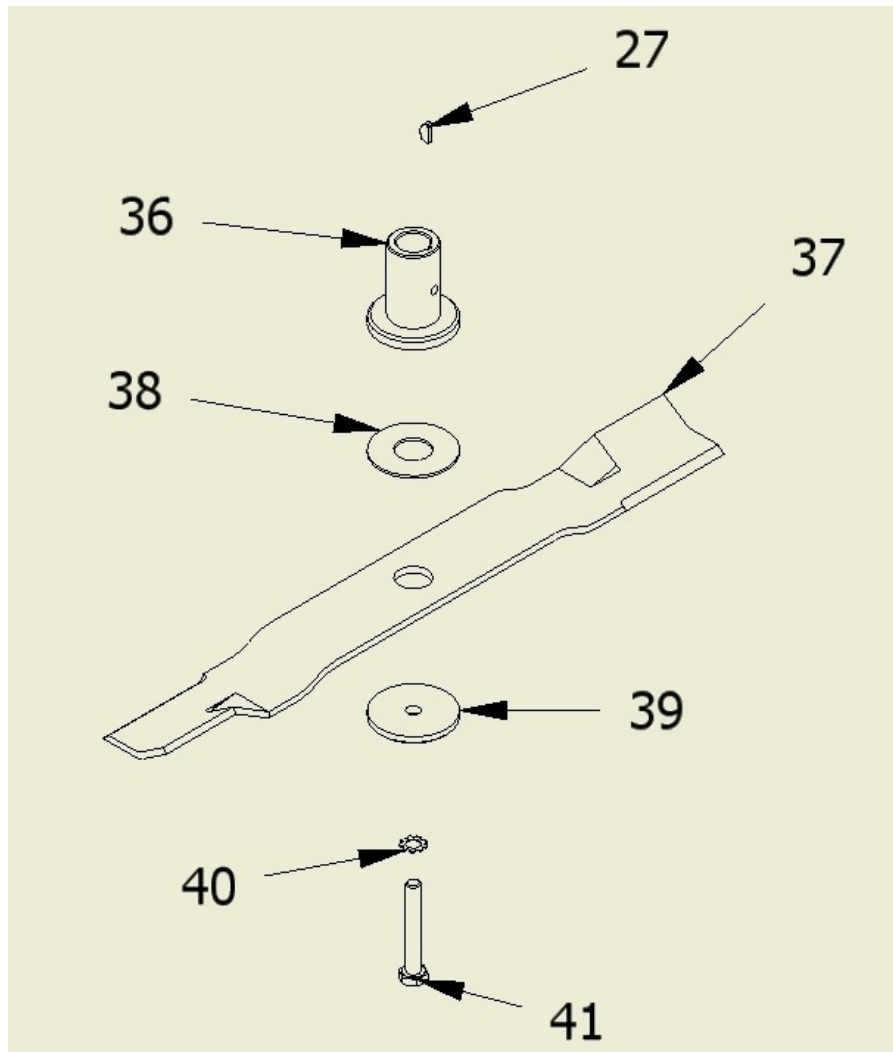

Assemblagem Lâmina / Blade Assembly / Assemblage Lame

Item	Stock Number	PT	EN	FR	QTY
27	2010480	Chaveta Meia-Lua - 4 x 6,5	Key - 4 x 6,5	Clavette - 4 x 6,5	2
36	2010046	Casquilho Lâmina EP's B&S	Blade Bush EP's B&S	Entretoise Lame EP's B&S	1
37	2010120	Lâmina 520 mm	Blade 520mm	Lame 520mm	1
38	2012160	Anilha Fibra	Fiber Washer	Rondelle Fibre	1
39	2010085	Anilha Apoio Lâmina	Blade Support Washer	Rondelle Appui Lame	1
40	9060270	Anilha Recartilhada M10	Washer R - M10	Rondelle R - M10	1
41	2010090	Paraf. H. - 3/8 x 2 1/4 UNC	Bolt - 3/8 x 2 1/4 UNC	Vis - 3/8 x 2 1/4	1