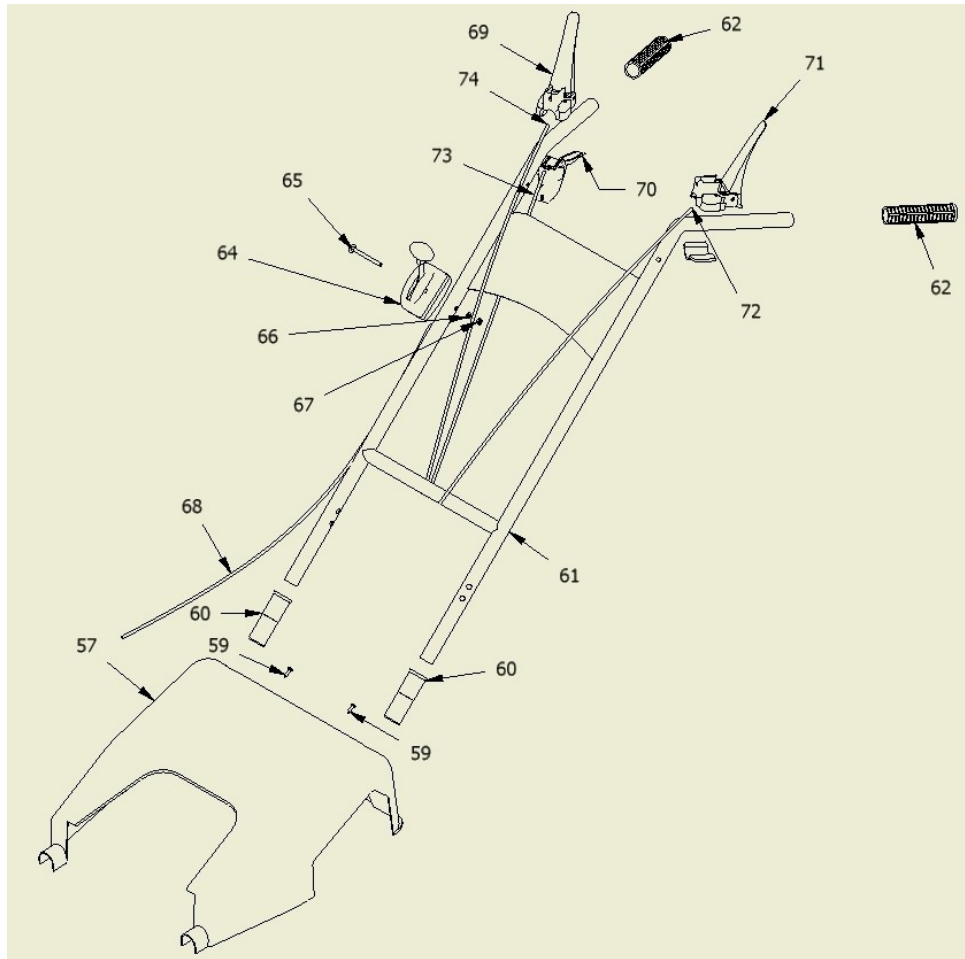

Assemblagem Capot e Braço / Capot and Handlebar Assembly / Assemblage Capot et Bras

Item	Stock Number	PT	EN	FR	QTY
57	2020071	Capot Plástico EP's	Capot EP's	Capot EP's	1
59	9000960	Paraf. Autoprof - M4,8 x 16	Screw - M4,8 x 16	Vis - M4,8 x 16	2
60	3024010	Casquilho Nylon Chassi	Nylon Chassi Bush	Entretoise Chassi Nylon	2
61	2024500	Braço EP's	Handlebar EP's	Bras EP's	1
62	2022456	Punho Guiador	Handgrip	Poing	2
64	3011340	Manete Start - Acelerador	Accelerator Handle	Manette Gaz	1
65	9020309	Paraf. Arreg. Quad. - M6 x 70	Bolt - M6 x 70	Vis - M6 x 70	1
66	9060000	Anilha - M6	Washer - M6	Rondelle - M6	1
67	9010030	Porca Freitada - M6	Frein Nut - M6	Frein Écrou - M6	1
68	2022400	Cabo Acelerador SP's	Accelerator Cable SP's	Câble Gaz SP's	1
69	2022405	Manete Tracção	Black Handle	Manette Noir	1
70	2022425	Manete Start - Inferior	Black Handle	Manette Noir	1
71	2022350	Manete Stop Motor	Stop Lever	Manette Stop	1
72	2020400	Cabo Stop Motor BS	Stop Cable EP's	Cable Stop EP's	1
73	2022410	Cabo HDC EP's	HCS Cable EP's	Câble HDC EP's	1
74	2020395	Cabo Tracção EP's	Run Cable EP's	Câble Embrayage EP's	1