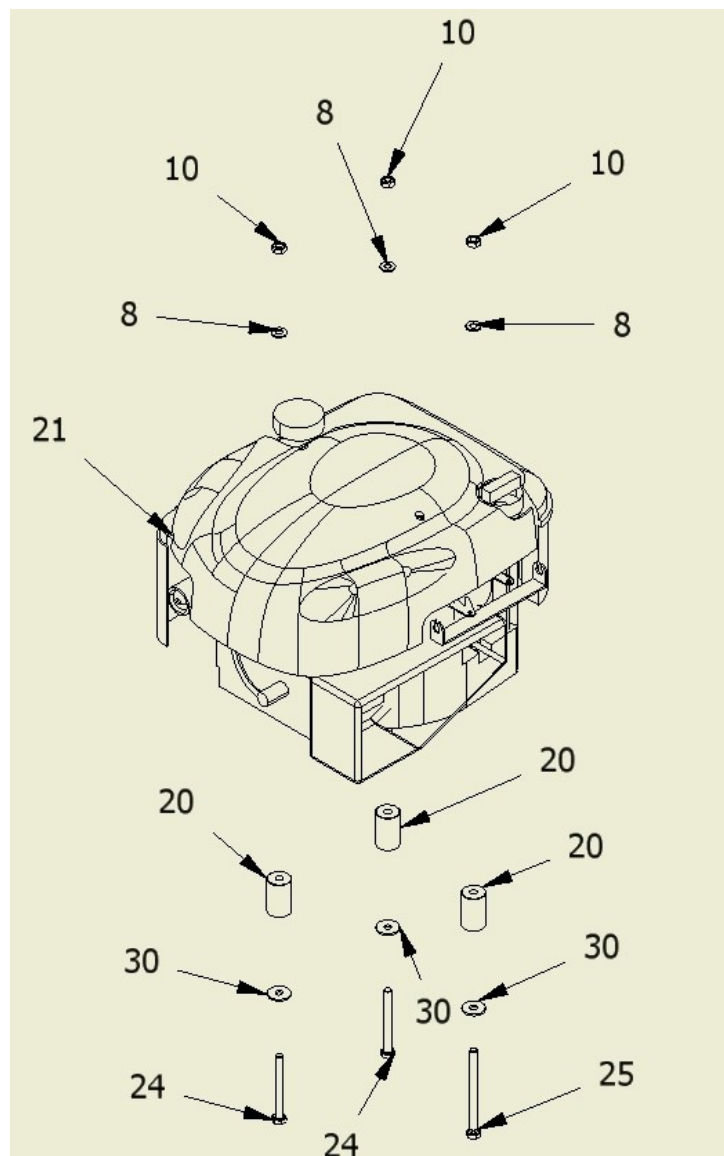

Motor Assembly / Assemblage du Moteur / Assemblagem Motor

Item	Stock Number	PT	EN	FR	QTY
8	9060010	Anilha - M8	Washer - M8	Rondelle - M8	16
10	9020910	Porca Freiada M8	Frein Nut - M8	Frein Écrou - M8	9
20	2051170	Casquilho Altura Motor EP's	Engine Support Bushing EP's	Entretoise Support Moteur EP's	3
21	1999771	Motor BS S650 V	Engine BS S650 V	Moteur BS S650 V	1
24	9020105	Paraf. H. RP. - M8 x 75	Bolt - M8 x 75	Vis - M8 x 75	2
25	9020125	Paraf. H. RP - M8 x 100	Bolt - M8 x 100	Vis - M8 x 100	1
30	9060100	Anilha Aba Larga M8	Washer L - M8	Rondelle L - M8	7