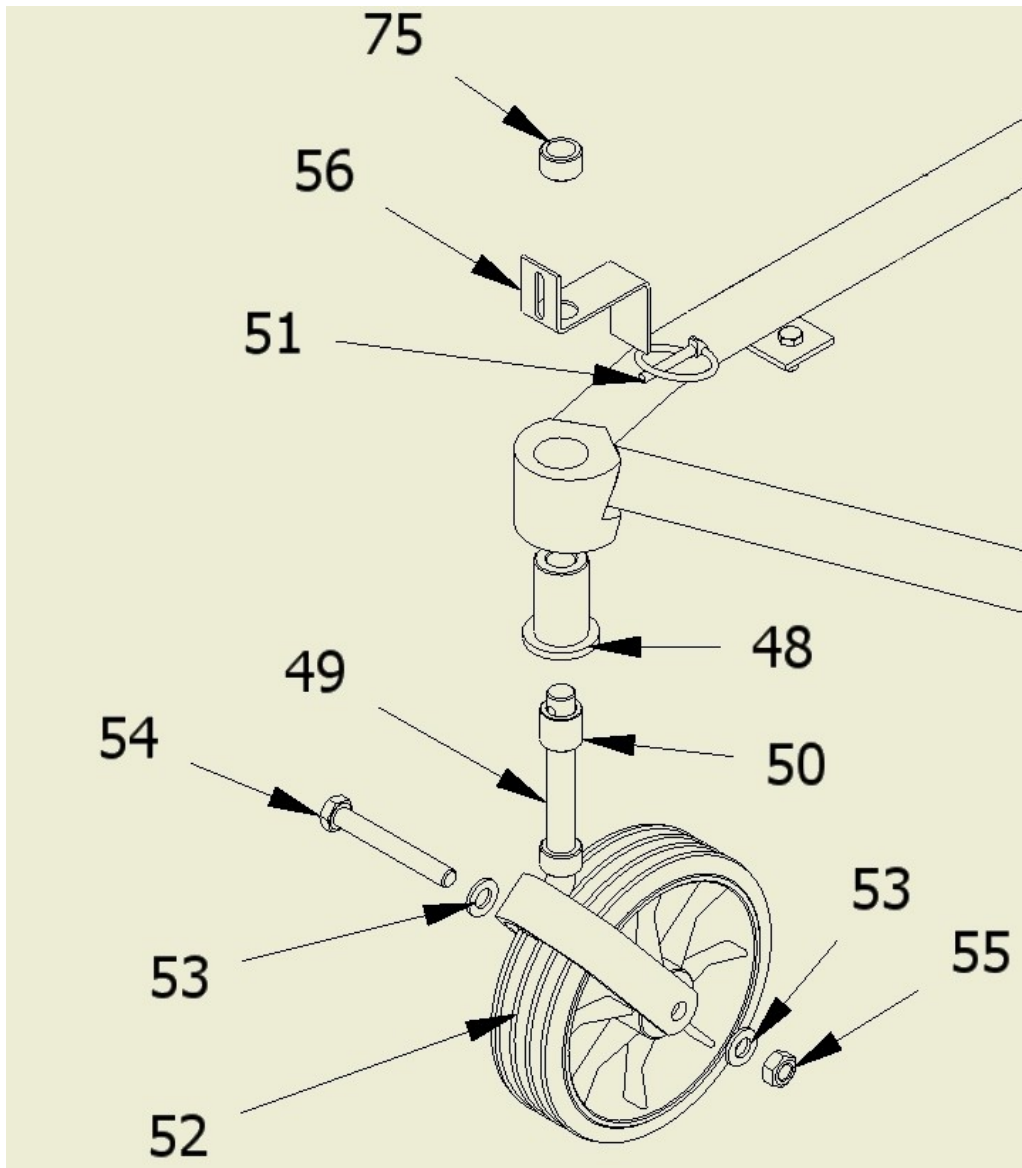

Assemblagem Tambor / Deck Assembly / Assemblage Deck

Item	Stock Number	PT	EN	FR	QTY
2	2011575	Tambor EP's 520mm	Deck Ep's 520mm	Deck EP's 520mm	1
3	9020912	Porca Mesa M8	Table Nut - M8	Écrou - M8	9
8	9060010	Anilha - M8	Washer - M8	Rondelle - M8	16
9	9020010	Paraf. H. RT - M8 x 20	Bolt - M8 x 20	Vis - M8 x 20	4
10	9020910	Porca Freiada M8	Frein Nut - M8	Frein Écrou - M8	9
28	2011574	Chapa Frontal Tambor 520mm	Deck Front Plate 520mm	Tole Avant Deck 520mm	1
29	2011577	Patilha Tambor ECO	Front Plate Support	Support Tole Avant	2
30	9060100	Anilha Aba Larga M8	Washer L - M8	Rondelle L - M8	7
31	9020310	Paraf. Arreg. Quad. - M8 x 20	Bolt - M8 x 20	Vis - M8 x 20	2
32	9060740	Anilha Mola M8	Washer S - M8	Rondelle S - M8	2
33	9020900	Porca M8	Nut - M8	Écrou - M8	2
34	2012150	Defletor	Side Protection	Défecteur Andraîneur	1
35	9020000	Paraf. H. RT - M8 x 16	Bolt - M8 x 16	Vis - M8 x 16	2

Assemblagem Roda Frontal / Frontal Wheel Assembly / Assemblage Roue

Item	Stock Number	PT	EN	FR	QTY
48	3024007	Casquilho Nylon Roda Fr.	Wheel Nylon Bushing	Entretoise Chassis Front Nylon	1
49	2020090	Forquilha EP's	Fork EP's	Fourche EP's	1
50	2011206	Casq.Reg. Alt. Forquilha	Fork Bushing Height Adjustment	Entretoise Fourche	1
51	9070960	Golpilha Clip	Clip	Goupille Clip	1
52	2010275	Roda D=200mm	Wheel D=200mm	Roue D=200mm	1
53	9060030	Anilha - M12	Washer - M12	Rondelle - M12	2
54	9040040	Paraf. H. RP - M12 x 90	Bolt - M12 x 90	Vis - M12 x 90	1
55	9040910	Porca Friada - M12	Frein Nut - M12	Frein Écrou - M12	1
56	2022553	Bloquedor de direcção	Blocker Direction	Bloquant Direction	1
75	3022573	Casquilho Forquilha	Height Ajustment Bush	Entretoise Réglage Fourche	1