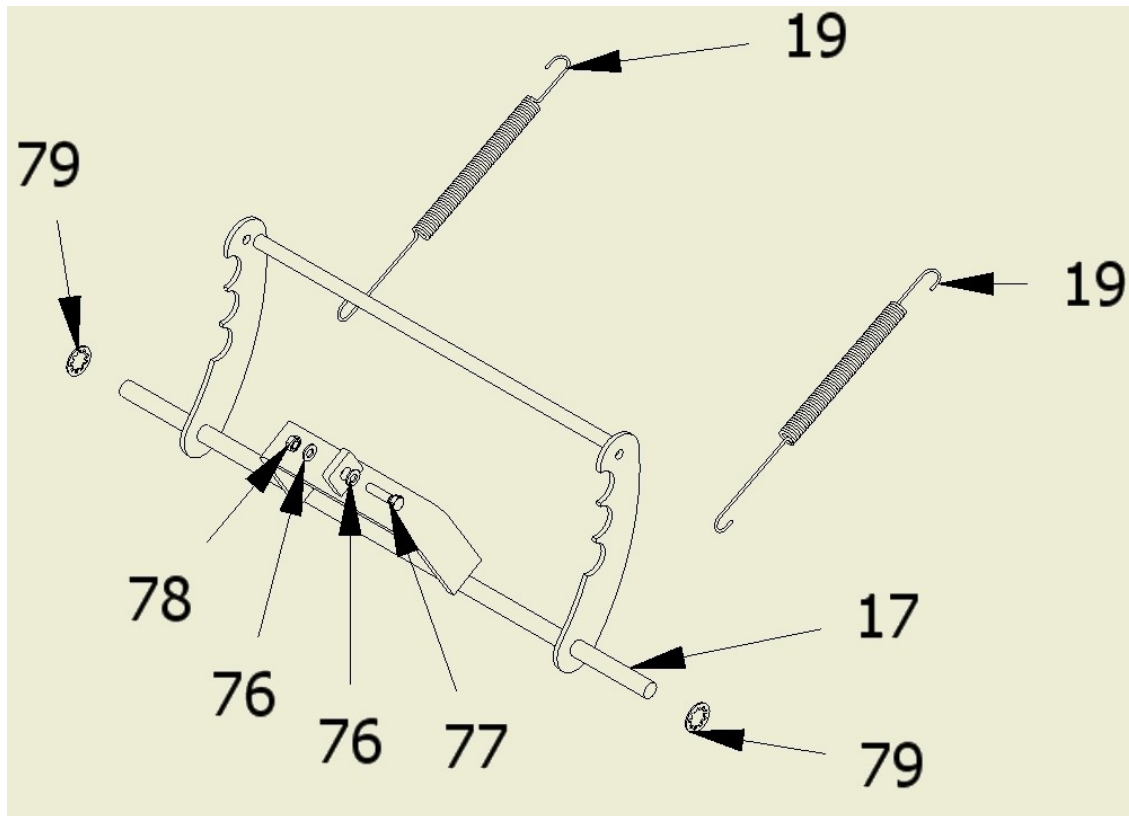

Assemblagem HDC / HCS Assembly / Assemblage HDC

Item	Stock Number	PT	EN	FR	QTY
17	2024010	Pedal HDC	Pedal HDC	Pédale HDC	1
19	3024011	Mola Pente EP's	HDC Spring EP's	Ressort HDC EP's	2
76	9060080	Anilha - M5	Washer - M5	Rondelle - M5	2
77	9000993	Paraf. H. - M5 x 20	Bolt - M5 x 20	Vis - M5 x 20	1
78	9000940	Porca Freitada - M5	Frein Nut - M5	Frein Écrou - M5	1
79	9070720	Freio Int. - J 10,5	Frein - J 10,5	Frein - J 10,5	2