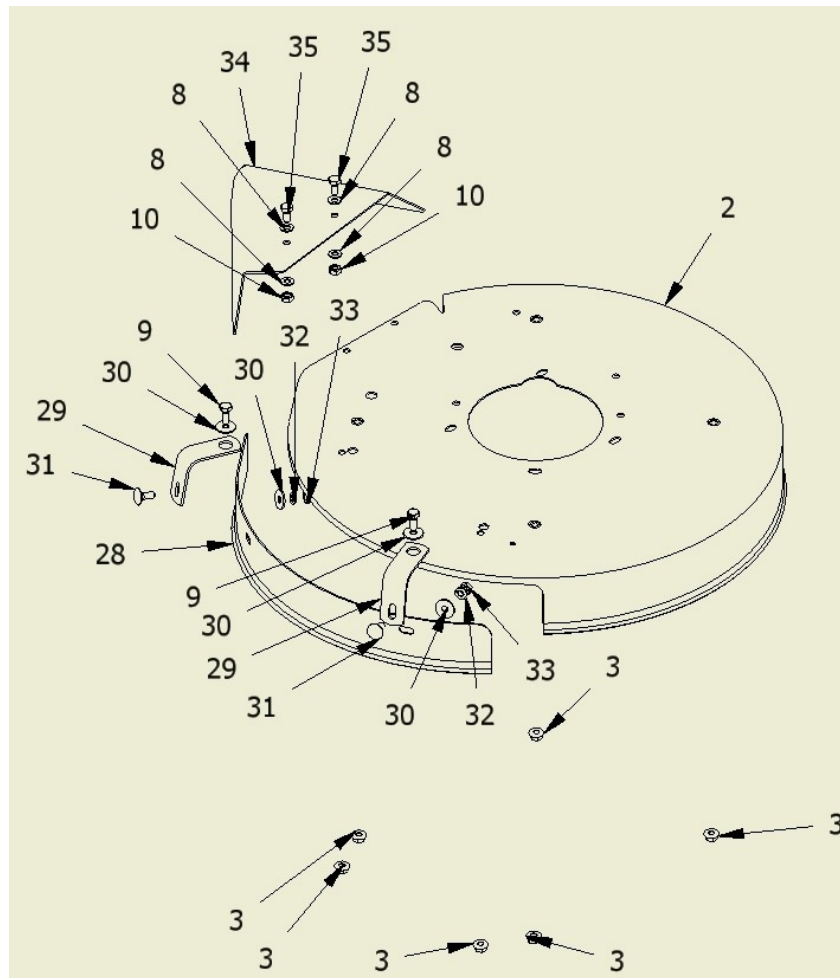

Motor Assembly / Assemblage du Moteur / Assemblagem Motor

Item	Stock Number	PT	EN	FR	QTY
8	9060010	Anilha - M8	Washer - M8	Rondelle - M8	16
10	9020910	Porca Freiada M8	Frein Nut - M8	Frein Écrou - M8	9
20	2051170	Casquilho Altura Motor EP's	Engine Support Bushing EP's	Entretoise Support Moteur EP's	3
21	1999771	Motor BS S650 V	Engine BS S650 V	Moteur BS S650 V	1
24	9020105	Paraf. H. RP. - M8 x 75	Bolt - M8 x 75	Vis - M8 x 75	2
25	9020125	Paraf. H. RP - M8 x 100	Bolt - M8 x 100	Vis - M8 x 100	1
30	9060100	Anilha Aba Larga M8	Washer L - M8	Rondelle L - M8	7

Assemblagem Tambor / Deck Assembly / Assemblage Deck

Item	Stock Number	PT	EN	FR	QTY
2	2011575	Tambor EP's 520mm	Deck Ep's 520mm	Deck EP's 520mm	1
3	9020912	Porca Mesa M8	Table Nut - M8	Écrou - M8	9
8	9060010	Anilha - M8	Washer - M8	Rondelle - M8	16
9	9020010	Paraf. H. RT - M8 x 20	Bolt - M8 x 20	Vis - M8 x 20	4
10	9020910	Porca Freiada M8	Frein Nut - M8	Frein Écrou - M8	9
28	2011574	Chapa Frontal Tambor 520mm	Deck Front Plate 520mm	Tole Avant Deck 520mm	1
29	2011577	Patilha Tambor ECO	Front Plate Support	Support Tole Avant	2
30	9060100	Anilha Aba Larga M8	Washer L - M8	Rondelle L - M8	7
31	9020310	Paraf. Arreg. Quad. - M8 x 20	Bolt - M8 x 20	Vis - M8 x 20	2
32	9060740	Anilha Mola M8	Washer S - M8	Rondelle S - M8	2
33	9020900	Porca M8	Nut - M8	Écrou - M8	2
34	2012150	Defletor	Side Protection	Défecteur Andraîneur	1
35	9020000	Paraf. H. RT - M8 x 16	Bolt - M8 x 16	Vis - M8 x 16	2