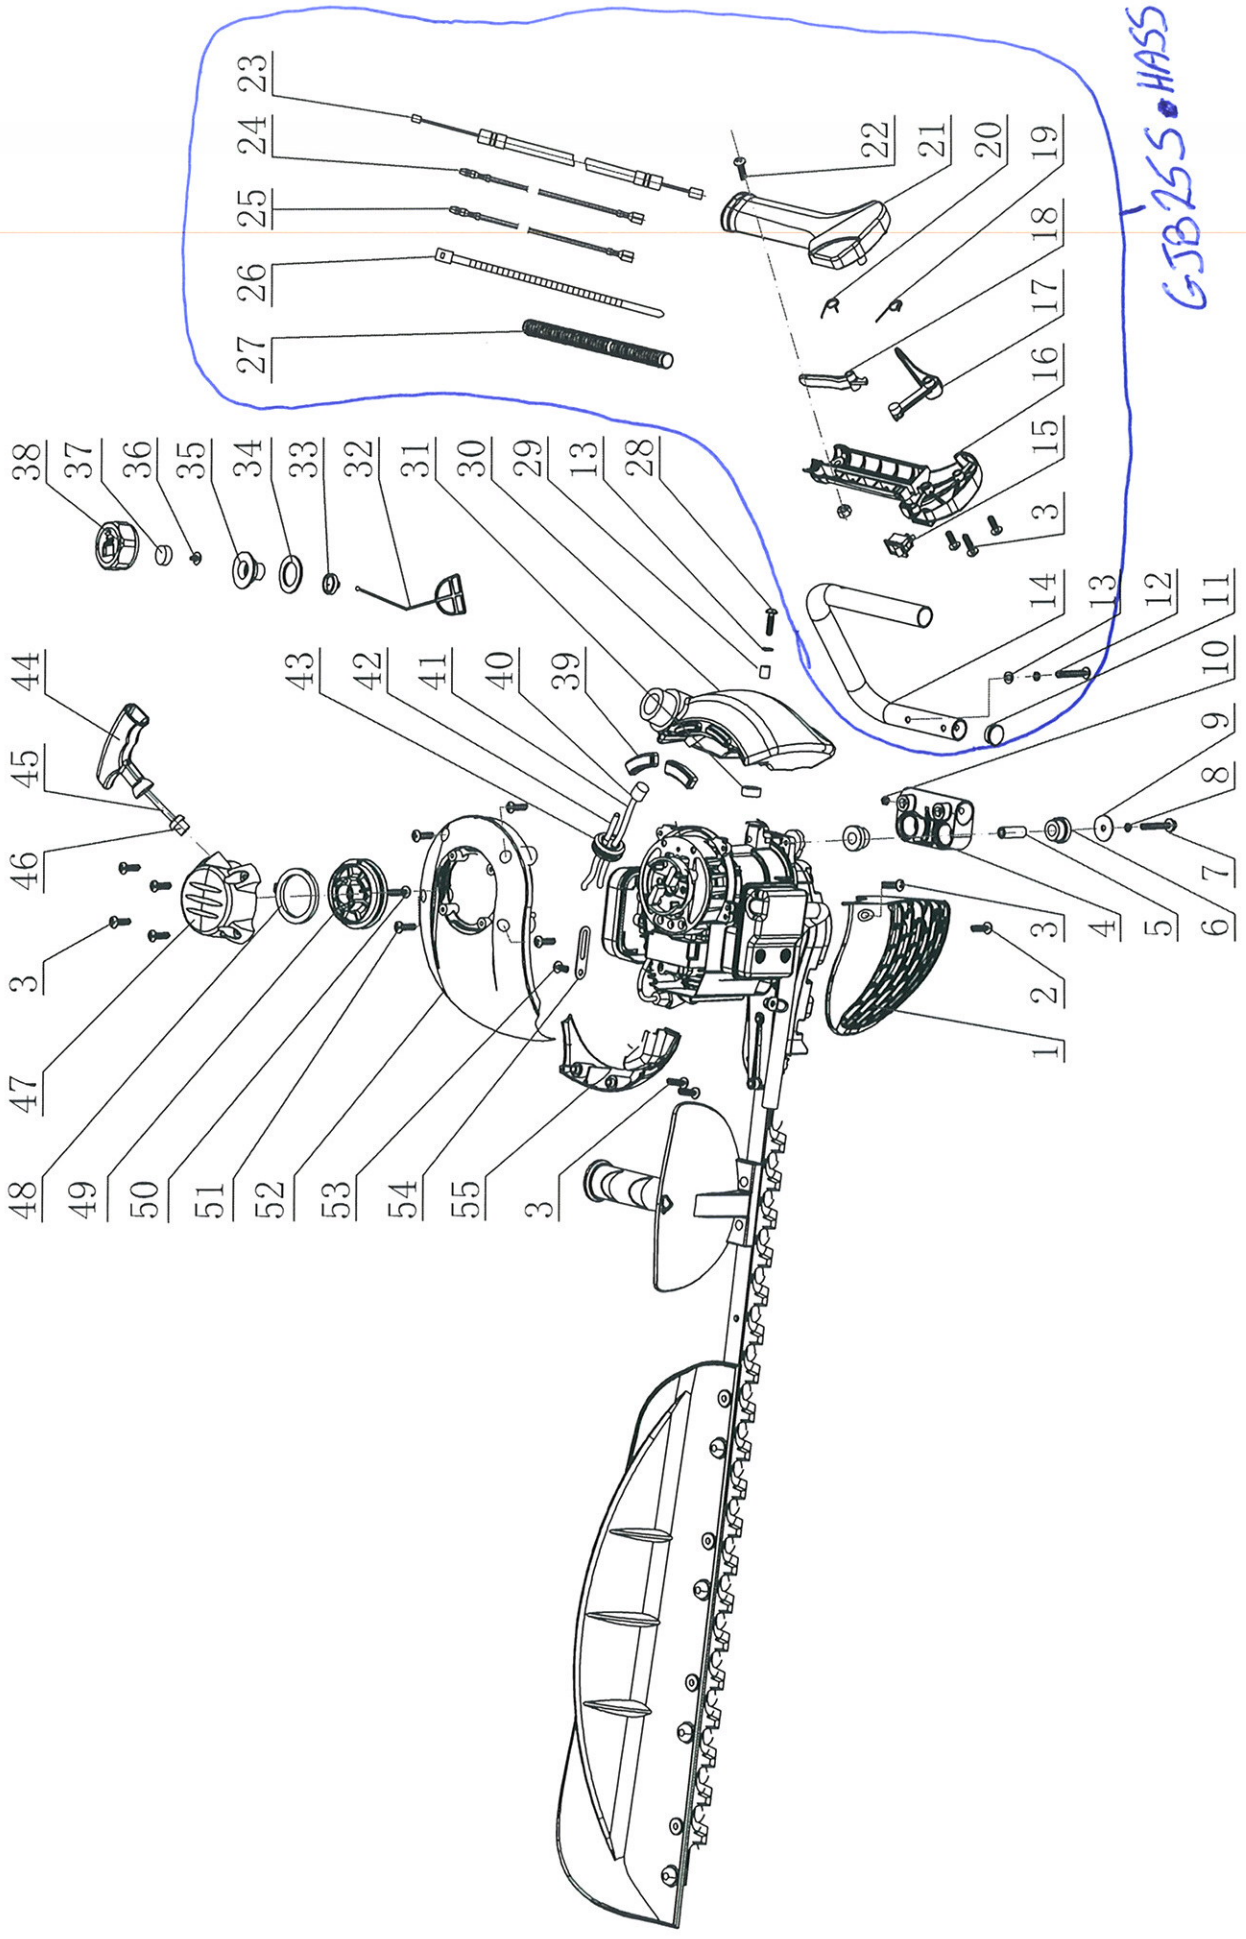

GJB25S绿箭机爆炸图明细表（刀片传动部分）

GJB255 HASS
GJB255绿篱机爆炸图明细表 (机体部分)

GJB250绿篱机爆炸图明细表 (动力部分)