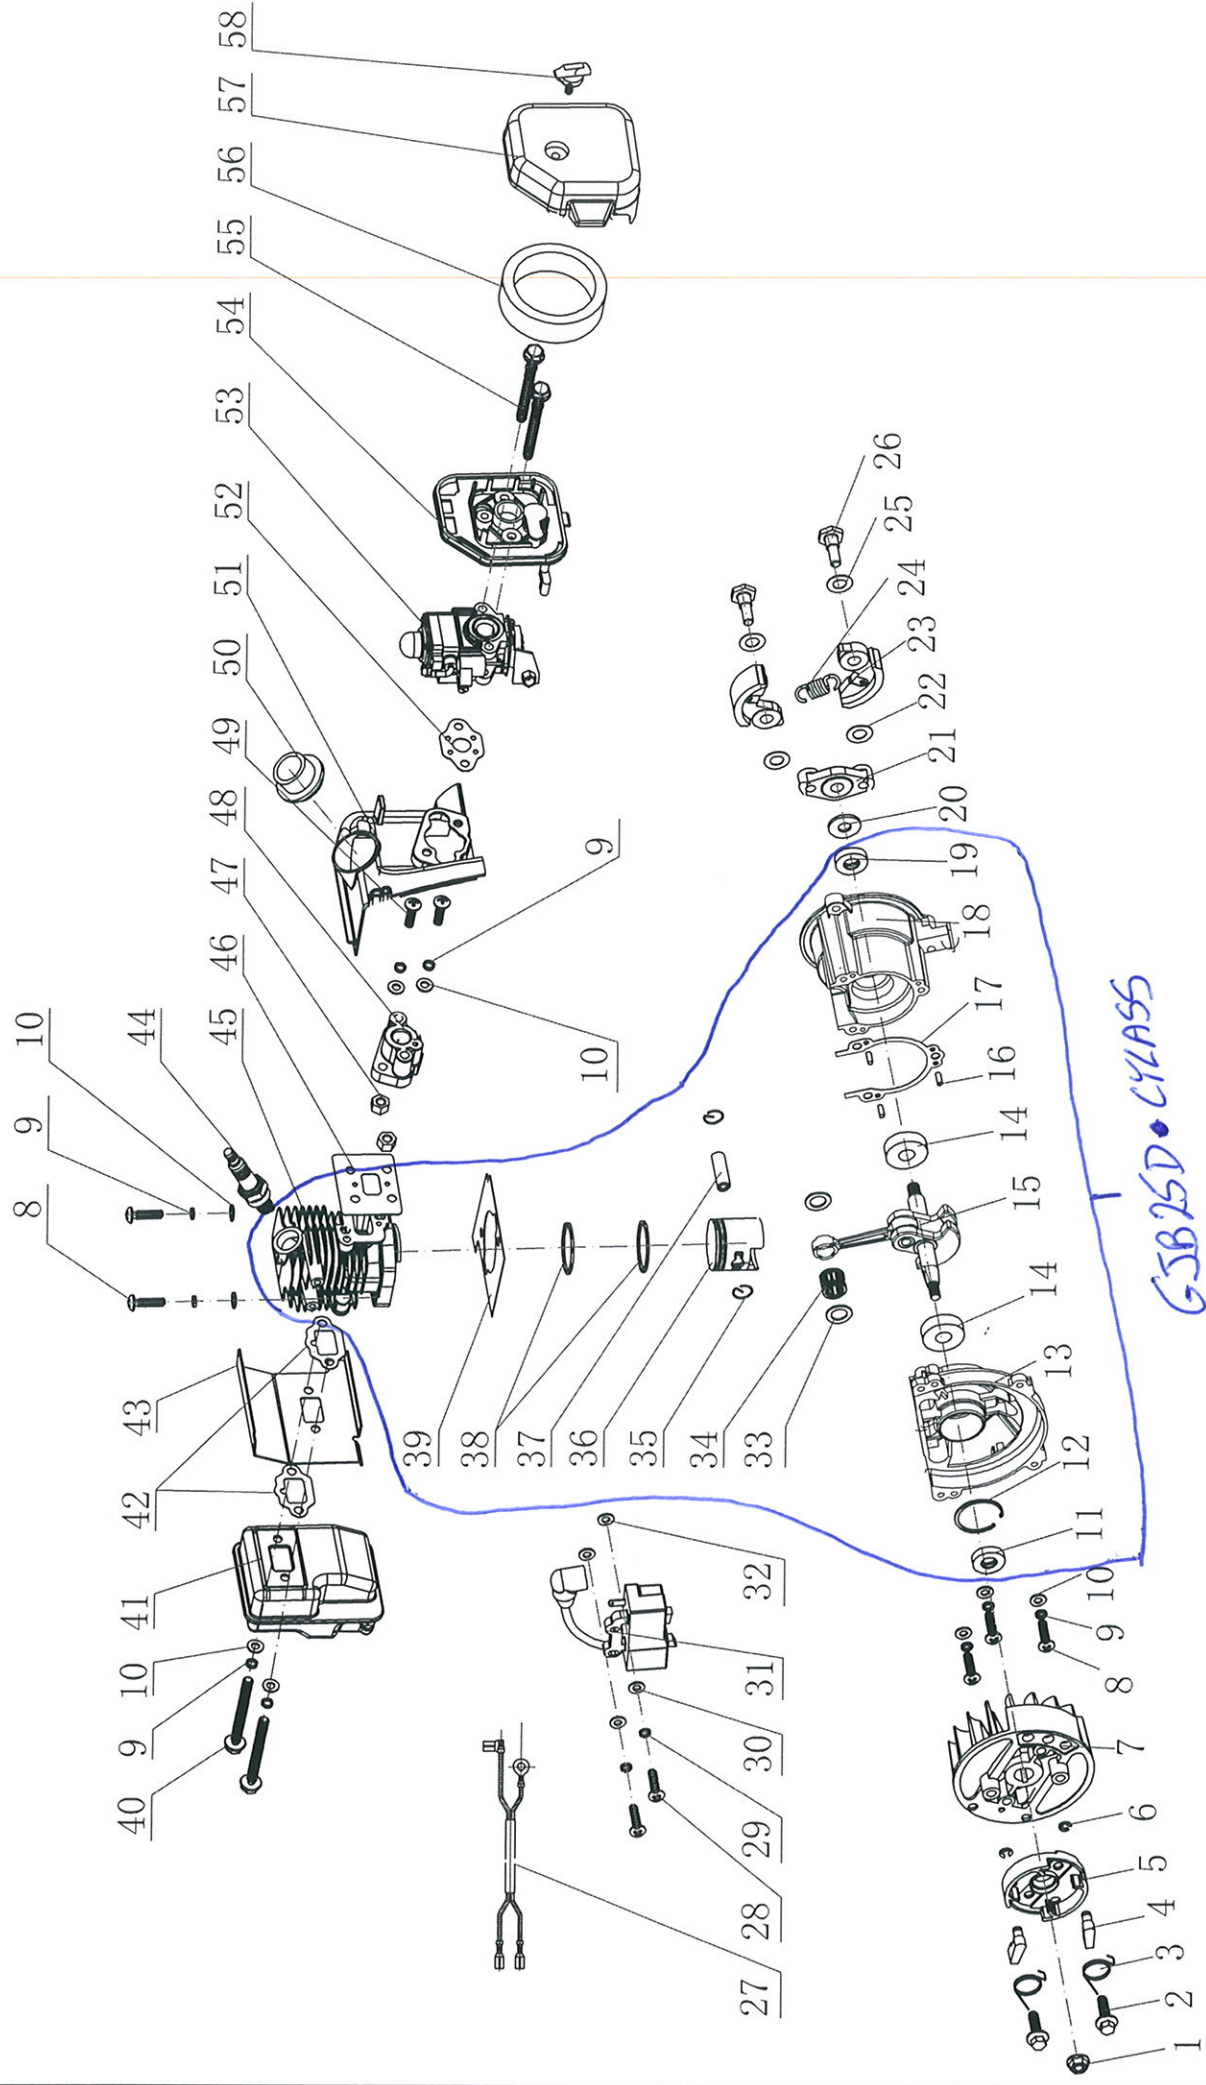

GJB25S绿箭机爆炸图明细表（刀片传动部分）

GJB255 HASS
GJB255绿篱机爆炸图明细表 (机体部分)

GJB250绿篱机爆炸图明细表 (动力部分)