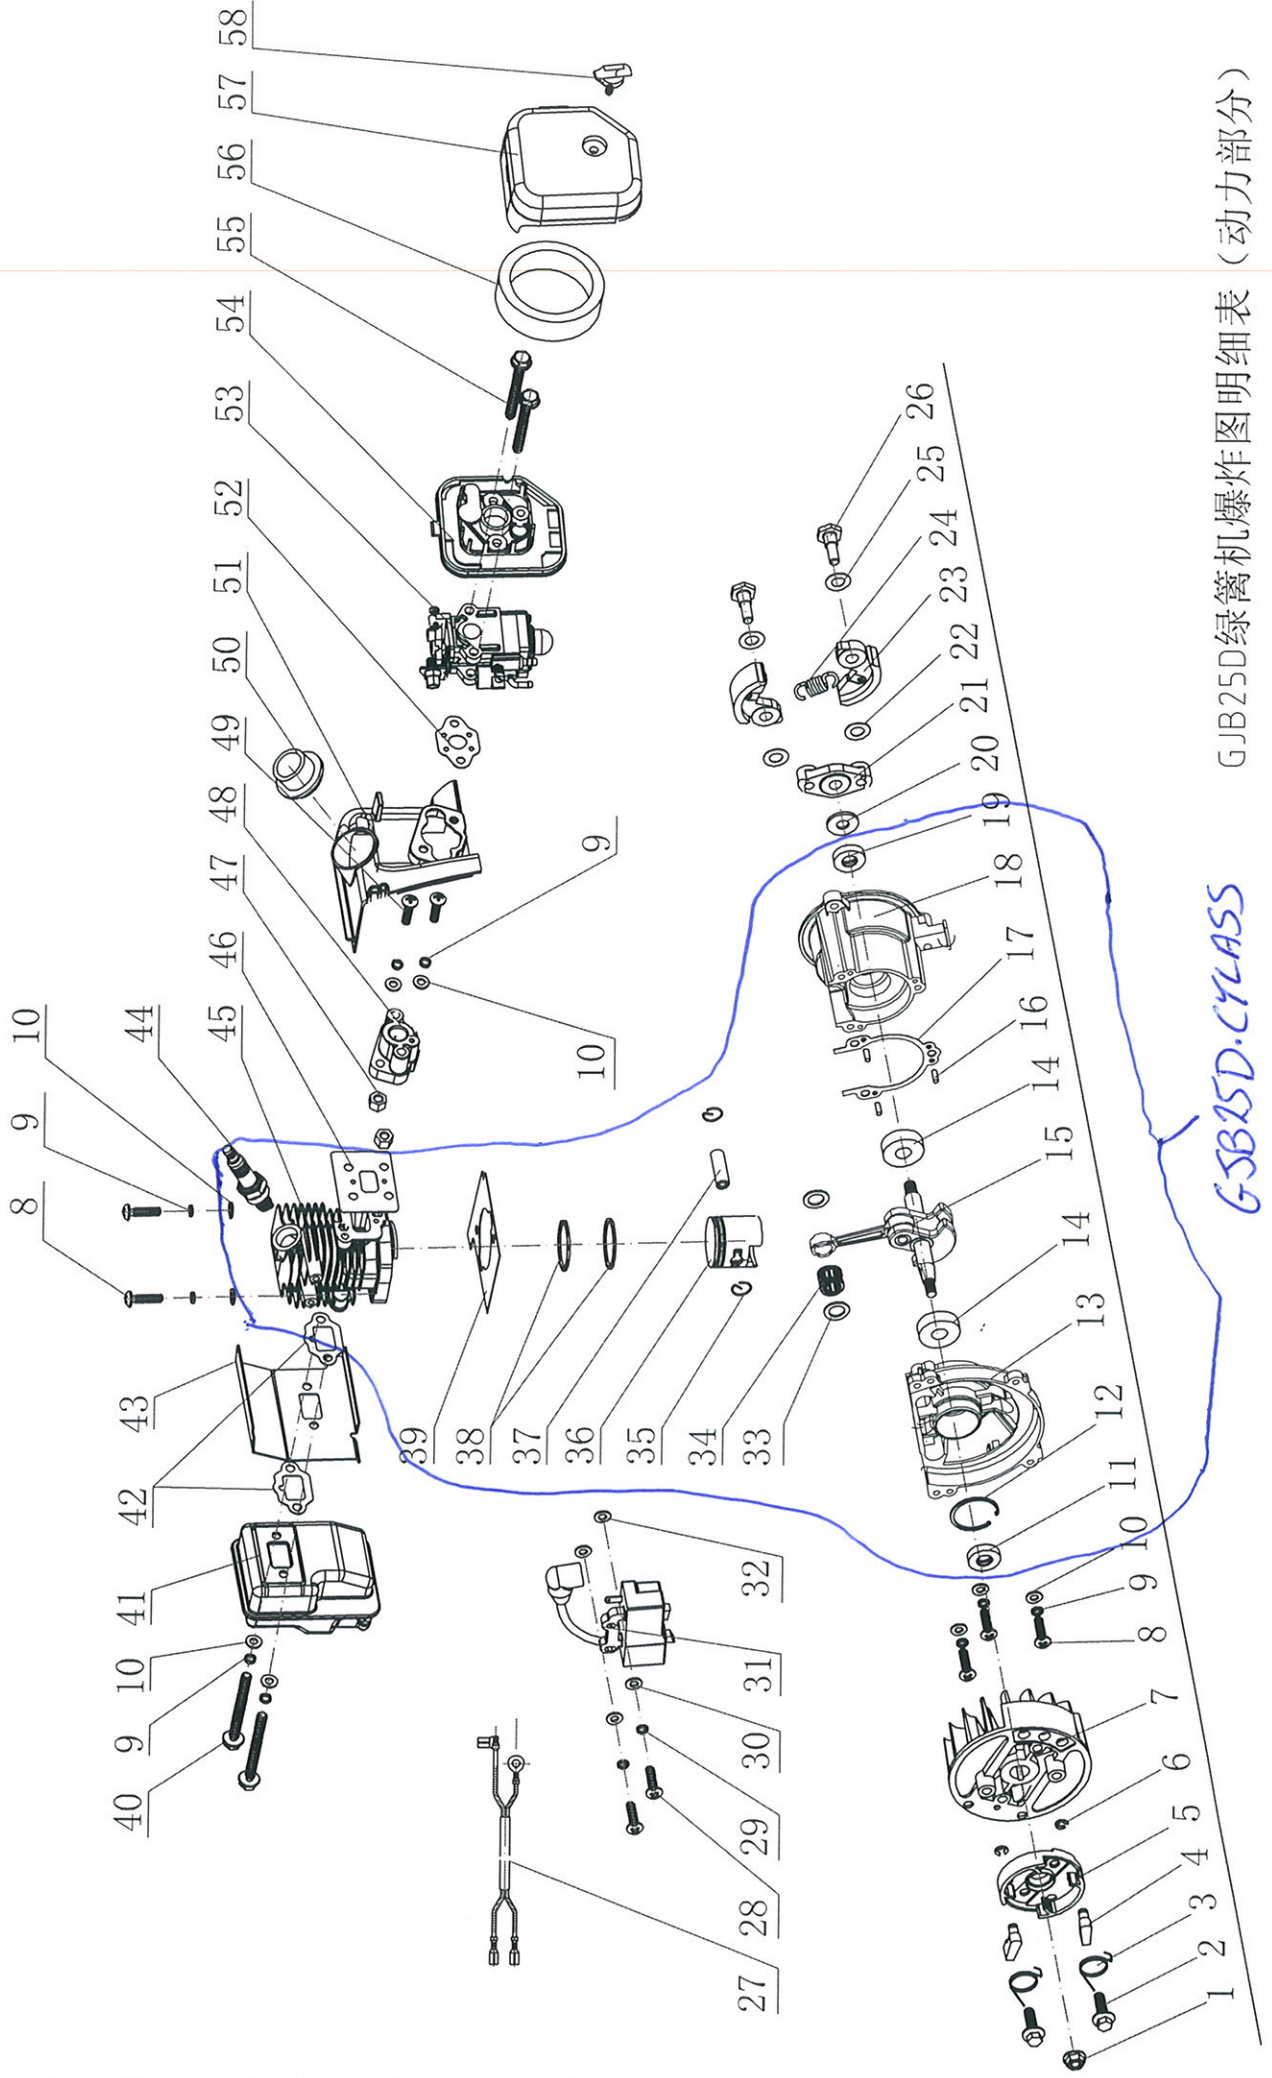

GJB25D绿篱机爆炸图明细表 (刀片传动部分)

GJB25D绿篱机爆炸图明细表 (机体部分)

GJB25D绿篱机爆炸图明细表 (动力部分)

*GJB25D-CYLASS*