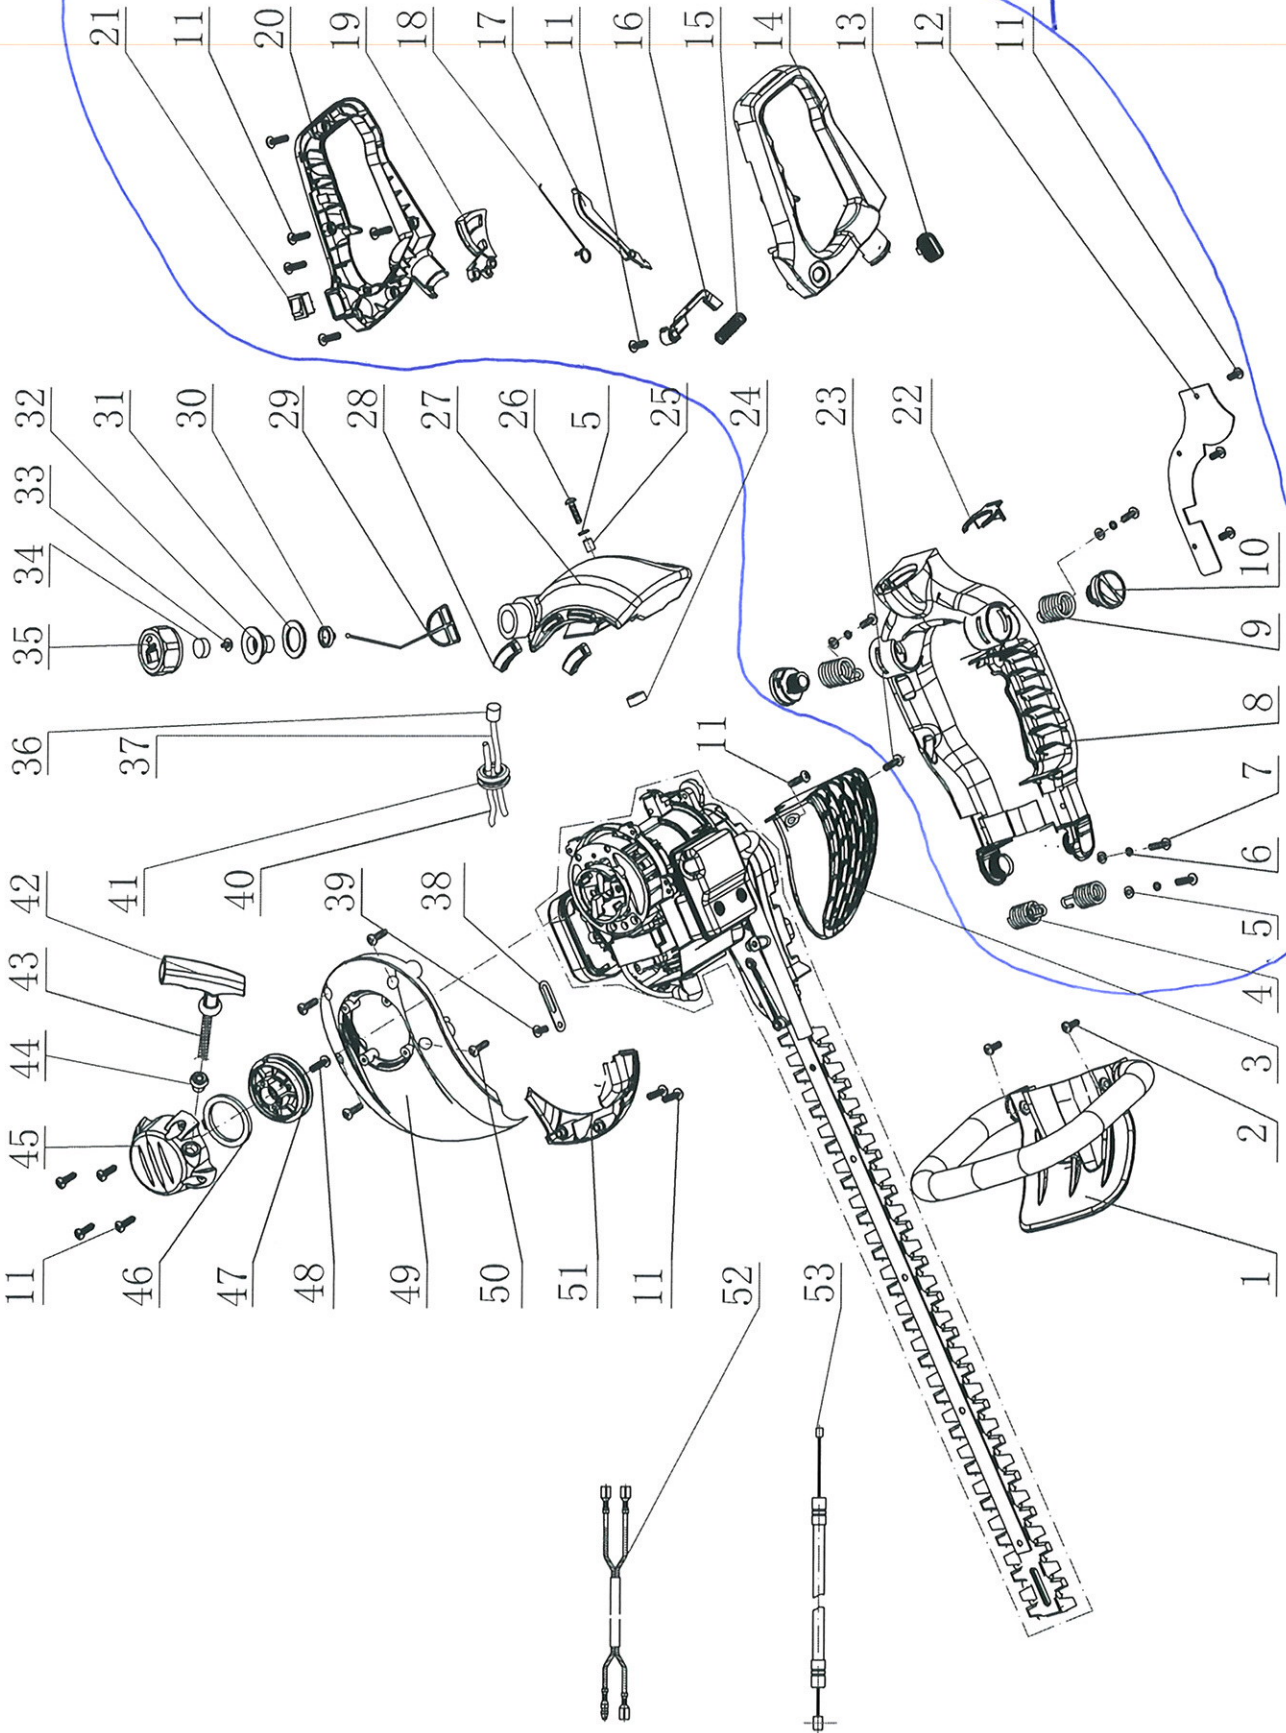

GJB25D绿篱机爆炸图明细表 (刀片传动部分)

GJB25D绿篱机爆炸图明细表 (机体部分)

GJB25D绿篱机爆炸图明细表 (动力部分)

*GJB25D-CYLASS*