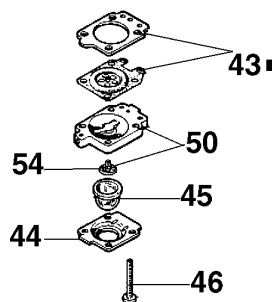

67	4	61070063	Screw
68	1	61070061R	Crankcase
69	1	3025019	Ring
70	1	61070070	Key
71	2	61070068	Spacer
72	1	61070076	Bearing
73	1	61070062	Gasket
74	2	3034009R	Bearing
75	1	61070069	Crankshaft
76	3	61070073	Plug
77	2	3918009R	Washer
78	1	61070021R	Spring
79	1	61170137C	Screw/washer kit
80	1	56010001R	Starter case
81	1	3960074	Screw
82	1	006000829	Washer
83	1	61130060	Gasket set
84	4	56012014	Screw
85	4	61072017	Screw
86	1	56010017	Labels kit

43 ■ Kit riparazione
Repair kit