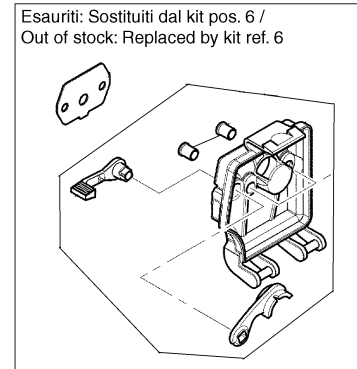

I° Serie / I° Series

Esauriti: Sostituiti dal kit pos. 6 /
Out of stock: Replaced by kit ref. 6