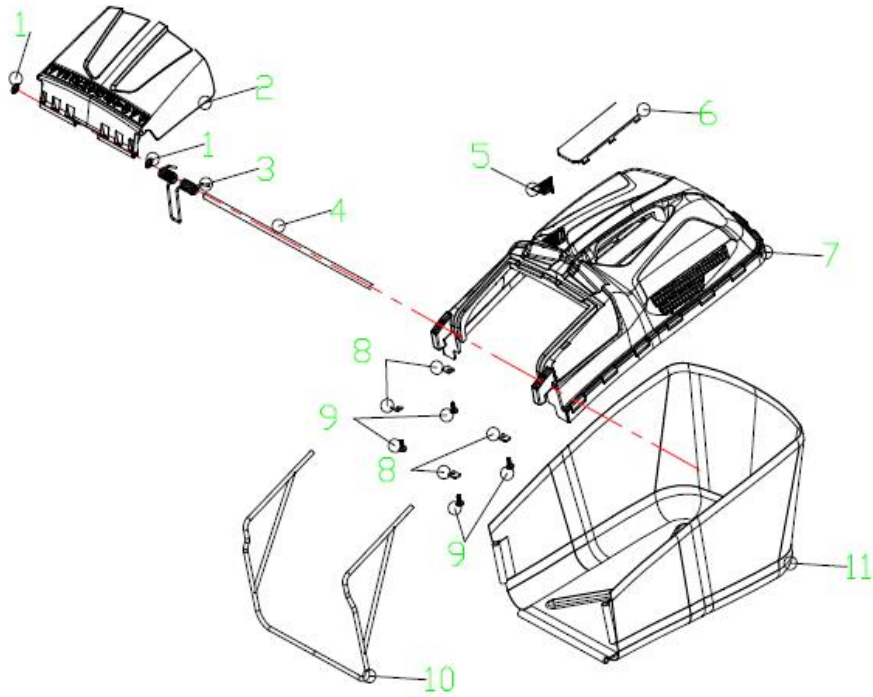

爆炸图编号:	455920-5	日期:
产品型号:	S421-C	客户型号: (由外贸部编写)
组件名称:	草箱及后草盖组件	备注:

序号	物料号	零件名称	英文名称	数量
1	60220010000	内齿锁紧垫圈	lock washer	2
2	20380080130	40L后草盖	back	1
3	60380240000	后草盖弹簧	cover spring	1
4	70030020000	后草盖轴	Shaft for rear discharge cover	1
5	20060050000	40L草箱出风板	air-out board of fabric grass bag cover	1
6	20090020000	40L塑料草箱盖板	protection board of grass bag	1
7	20080080130	40L草箱上盖	top of grass box	1
8	70040100000	草箱护架垫片	Gasket	4
9	60170290000	十字槽平圆头自攻螺钉ST6.3X14	Phillips flat head self tapping screw	4
10	70020060000	S421草箱护架	plastic top frame	1
11	20070070000	S421草箱皮	fabric grass bag	1