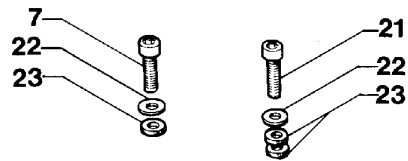

48 ■ KIT RIPARAZIONE
REPAIR KIT