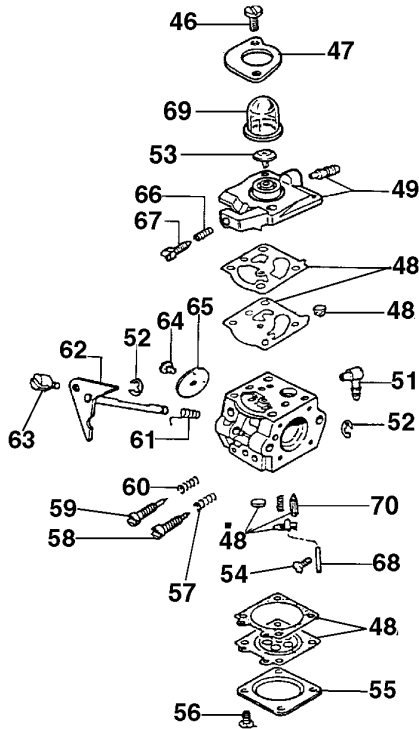

48 ■ KIT RIPARAZIONE
REPAIR KIT