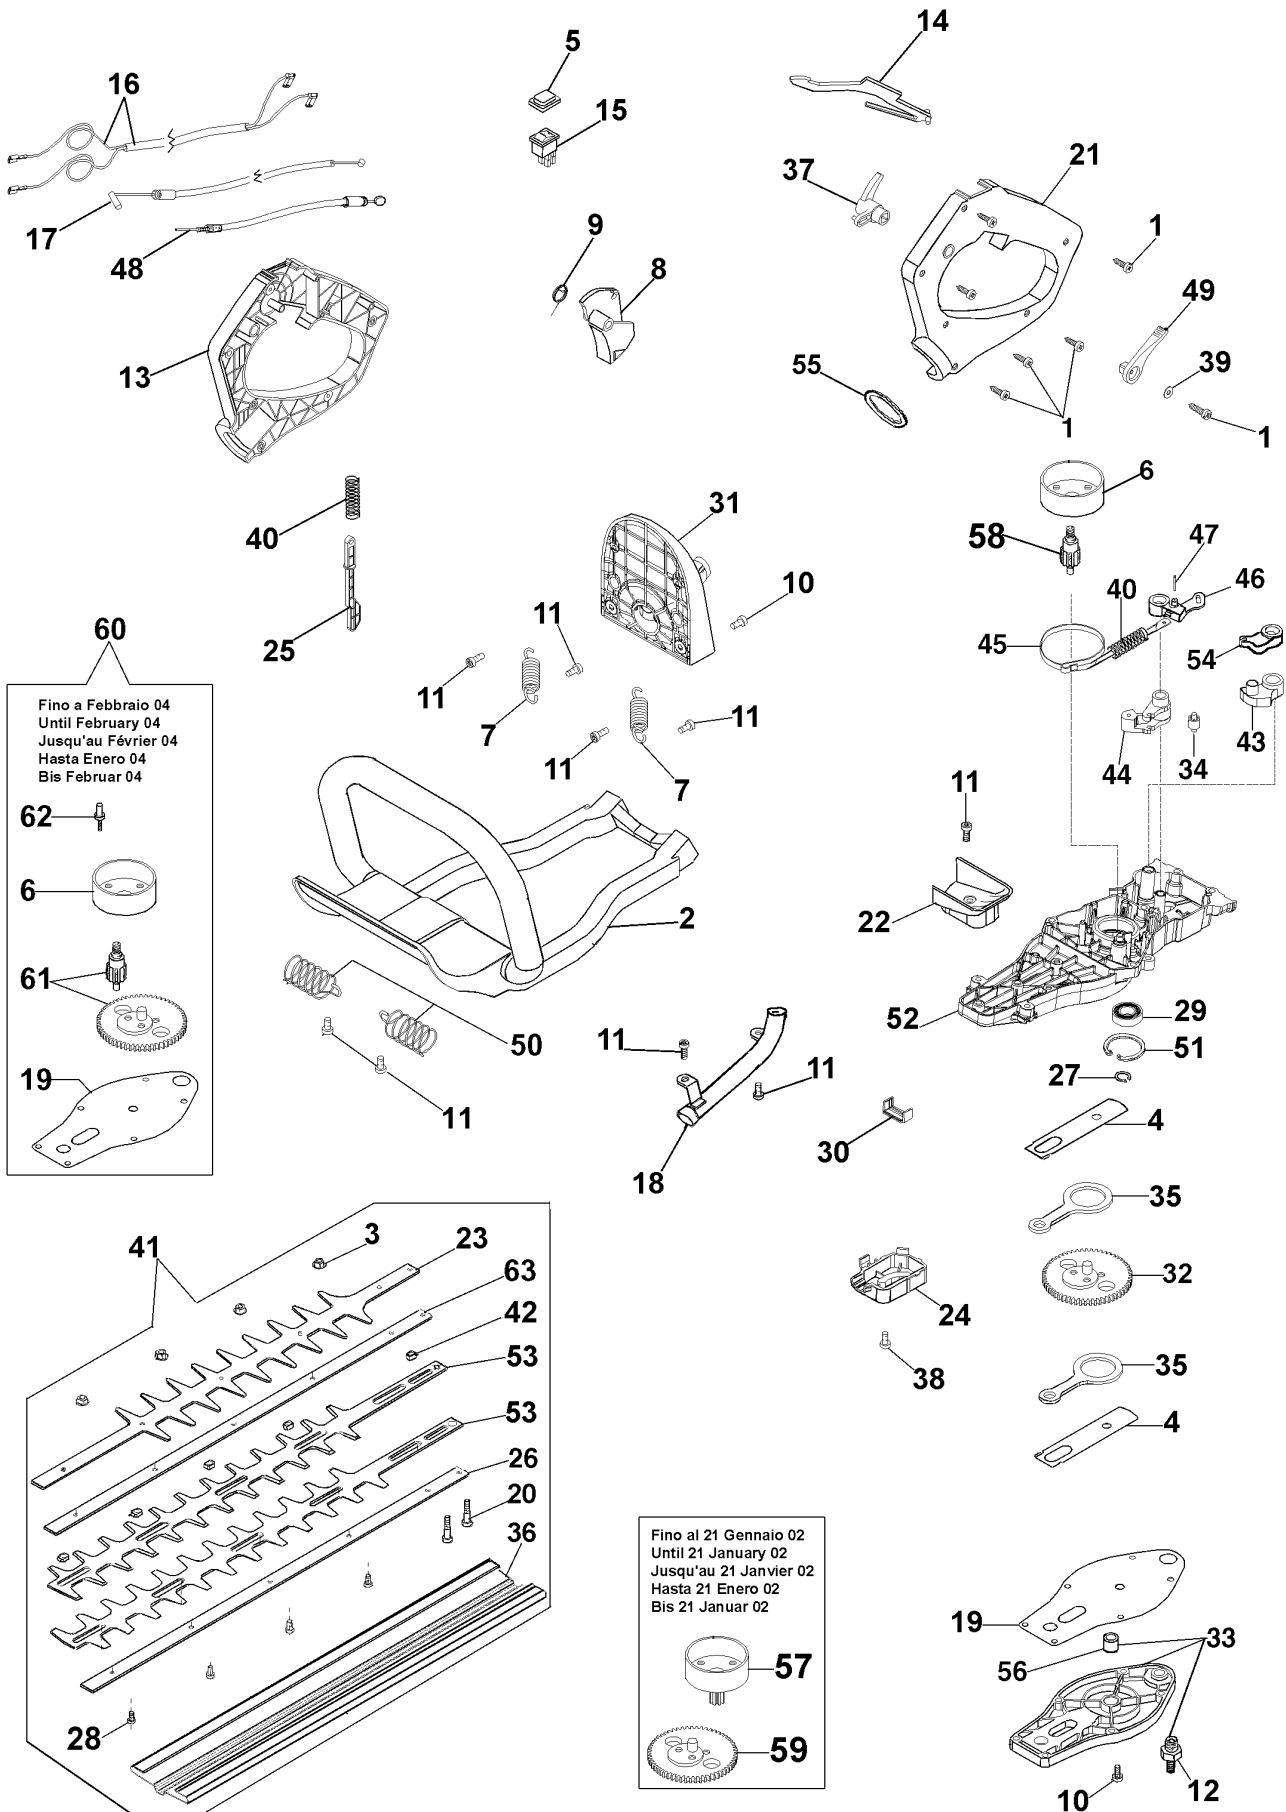

Ref.Nu	Qty	Part number	Description	Validity from	Validity till	Notes	Bulletin
1	7	3960067AR	Screw				
2	1	58040078AR	Handle				
3	4	3980014R	Nut				
4	2	58040057	Plate				
5	1	2317013	Guard				
6	1	58040218R	Clutch drum				
7	2	58040080	Spring				
8	1	58040084	Throttle lever				
9	1	58040136	Spring				
10	11	3960082BR	Screw				
11	8	3960073R	Screw				
12	1	58040180R	Nipple				
13	1	58040393	Pair of handles				
14	1	58040085	Lever				
15	1	2317021R	Switch				
16	1	58040086	Cable				
17	1	58040087	Brake cable				
18	1	58040135	Deflector				
19	1	58040058A	Gasket				
20	2	3801057	Screw				
21	1	58040393	Pair of handles				
22	1	58040097	Deflector				
23	1	58040166	Slide				
24	1	58040076	Cover				
25	1	58040090	Rod				
26	1	58040165	Slide				
27	1	3024015R	Ring				
28	4	3979021R	Screw				
29	1	3035042R	Bearing				
30	1	58040077A	Gasket				
31	1	58040081	Support				
32	1	58040275R	Chain sprocket				
33	1	58042148	Cover				
34	1	58040072	Roller				
35	2	58040227AR	Connecting rod				
36	1	58040167	Guard				
37	1	58040088	Lever				
38	11	3960082BR	Screw				
39	2	3918003	Washer				
40	2	58040091	Spring				
41	1	58040162A	Blade assy				
42	6	58040051	Spacer				
43	1	58040073	Cam				
44	1	58040095	Lever				
45	1	58040017	Brake band				
46	1	58040070	Lever				
47	1	3033019	Roller				
48	1	58040075	Throttle cable				
49	1	58040089	Lever				
50	2	58040079AR	Spring				
51	1	3025022R	Ring				
52	1	58042021A	Gear housing				
53	2	58040163AR	Blade				
54	1	58040074R	Throttle lever				
55	1	3027015	Spacer				
56	1	3067006R	Bushing				
57	1	58040013R	Clutch drum				
58	1	58040272R	Sprocket				
59	1	58040101	Chain sprocket				
60	1	58042123A	Modification set				
61	1	58042149	Bevel gear set				
62	1	2318819	Screw				
63	1	58040164	Support				