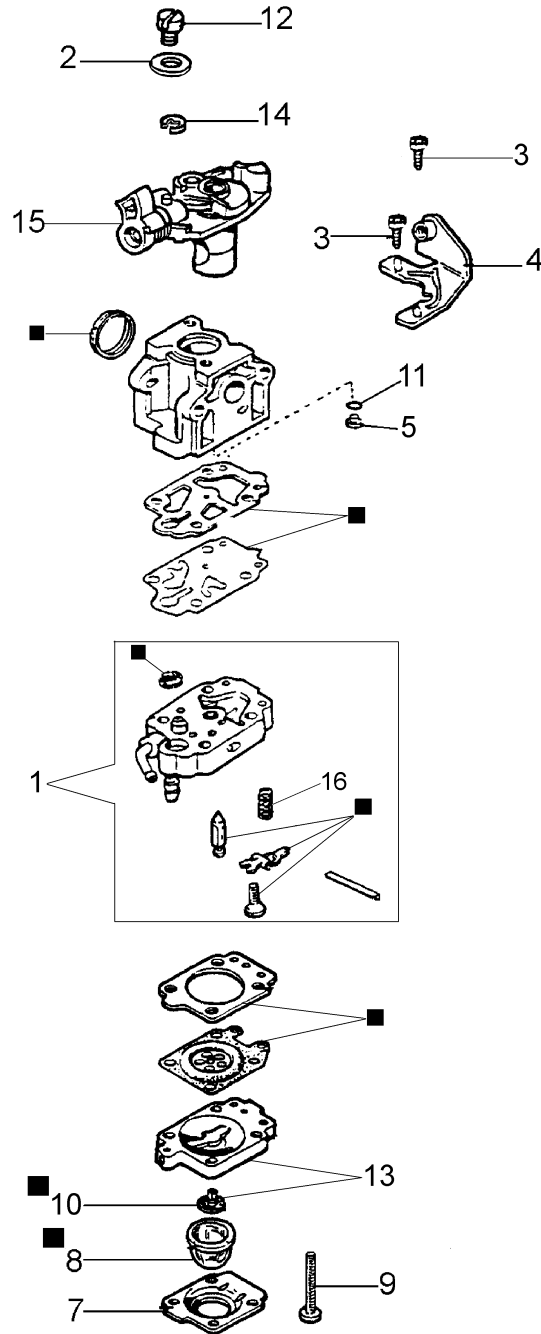

Ref.Nu	Qty	Part number	Description	Validity from	Validity till	Notes	Bulletin
1	1	61070012R	Cable				
2	1	072700036A	Grommet				
3	1	094600097AR	Spark plug cap				
4	1	094600169A	Spring				
5	1	3055104R	Spark plug				
6	2	006000085	Screw				
7	2	3819005R	Washer				
8	2	3916004R	Washer				
9	1	58040344AR	Ignition coil				
10	3	3960064AR	Screw				
11	1	093500397	Starter handle				
12	1	072700089R	Bushing				
13	1	61070036R	Spring				
14	1	61070019AR	Starter rope				
15	1	58040019BR	Pulley				
16	1	094600451	Washer				
17	1	3960070AR	Screw				
18	4	3801013R	Screw				
19	4	3916005R	Washer				
20	1	58042002BR	Starter assy				
21	1	3980012	Nut				
22	2	4161151	Pin				
23	2	58040003	Pawl				
24	2	58040004	Spring				
25	1	58040350R	Flywheel				
26	1	58040395R	Filter kit				BT6-061-07/08
27	1	56510064R	Filter				BT6-061-07/08
28	1	61070003ER	Filter support				BT6-061-07/08
29	2	61052009BR	Screw				
30	1	58040341R	Tank				
31	2	61040020	Bushing				BT6-061-07/08
32	1	2318847R	Carburetor WYJ-442				
33	2	3801047	Screw				
34	1	61070004	Insulator				
35	1	61070007	Gasket				
36	1	4161438	Gasket				
37	1	61070006R	Gasket				
38	1	58040343R	Complete cap				
39	1	4161211R	Bush				
40	1	61070011AR	Breather valve				
41	1	61070078R	Tube				
42	1	61110034R	Tube				
43	1	094600450R	Fuel filter				
44	1	61110162B	Bushing				
45	1	58040354	Tube				
46	4	3918005	Washer				
47	1	006000829	Washer				
48	1	58040395R	Filter kit				BT6-061-07/08
49	1	58040396R	Filter				BT6-061-07/08

■ 6 **KIT RIPARAZIONE
REPAIR KIT**