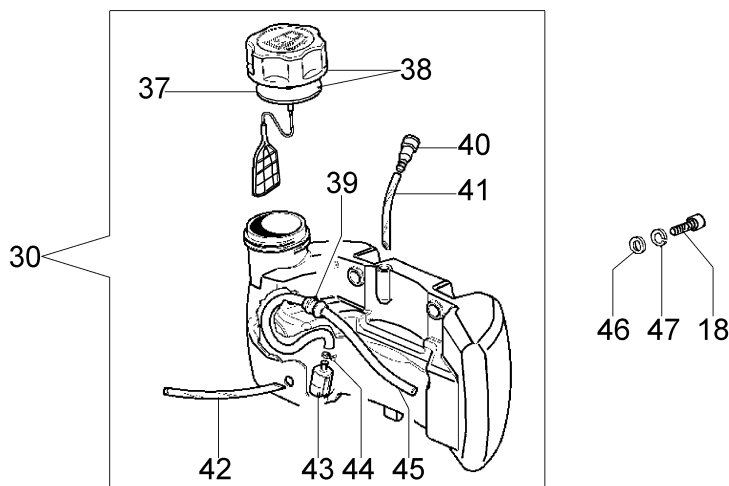

Ref.Nu	Qty	Part number	Description	Validity from	Validity till	Notes	Bulletin
1	2	61070060	Screw				
2	2	61170014	Spacer				
3	2	61070065R	Piston ring				
4	1	61070066	Piston pin				
5	2	61070067	Ring				
6	1	61070107	Piston assy				
7	1	61070072A	Complete cylinder Ø34				
8	1	61070059	Gasket				
9	1	61070033	Gasket				
10	1	58040332R	Muffler				
11	1	61070055R	Plate				
12	2	3806027	Screw				
13	1	61070026BR	Cover				
14	2	4191069B	Plate				
15	2	3960030	Screw				
16	1	58040048	Lock				
17	3	3916004R	Washer				
18	4	3909005	Screw				
19	4	61070063	Screw				
20	1	61070075	Seal ring				
21	1	61070061R	Crankcase				
22	1	3025019	Ring				
23	2	3034009R	Bearing				
24	1	61070062	Gasket				
25	1	58040027	Crankshaft				
26	1	61070070	Key				
27	2	61070068	Spacer				
28	1	61070076	Bearing				
29	2	61070073	Plug				
30	1	61070074	Seal ring				
31	1	4162265	Support				
32	1	58040328	Clutch case				
33	4	3819005R	Washer				
34	1	61070090R	Spring				
35	1	61070091AR	Clutch				
36	1	58040327AR	Clutch driver				BT6-067-09/09
37	1	61370257	Kit pin + Belleville washer + spacer ring				
38	1	58040345	Deflector				
39	1	3064034	Washer				
40	1	58042169	Labels kit				

Ref.Nu	Qty	Part number	Description	Validity from	Validity till	Notes	Bulletin
2	4	W58040002	Screw				
3	1	W58040003	Upper case				
4	1	W58040004R	Clutch drum				
5	1	W58040005	Sprocket				
6	2	W58040006	Plate				
7	1	W58040007R	Bearing				
8	3	W58040008R	Bearing				
9	1	W58040009	Nipple				
10	4	W58040010	Screw				
11	1	W58040011	Cover				
12	1	W58040012	Chain sprocket				
13	2	W58040013R	Connecting rod				
14	1	W58040014	Felt				
15	1	W58040015	Blade guide 600mm				
16	2	W58040016R	Blade 600mm				
17	1	W58040082	Guard				
18	1	W58040018	Plate				
19	1	W58040019	Ring				
20	6	W58040002	Screw				
21	3	W58040021R	Screw				
22	1	W58040022	Screw				
23	4	W58040023R	Nut				
24	4	W58040024R	Washer				
25	1	W58040025	Screw				
26	2	W58040026	Screw				
27	2	W58040027	Nut				
28	1	W58040028	Guard				
29	1	W58040029	Bracket				