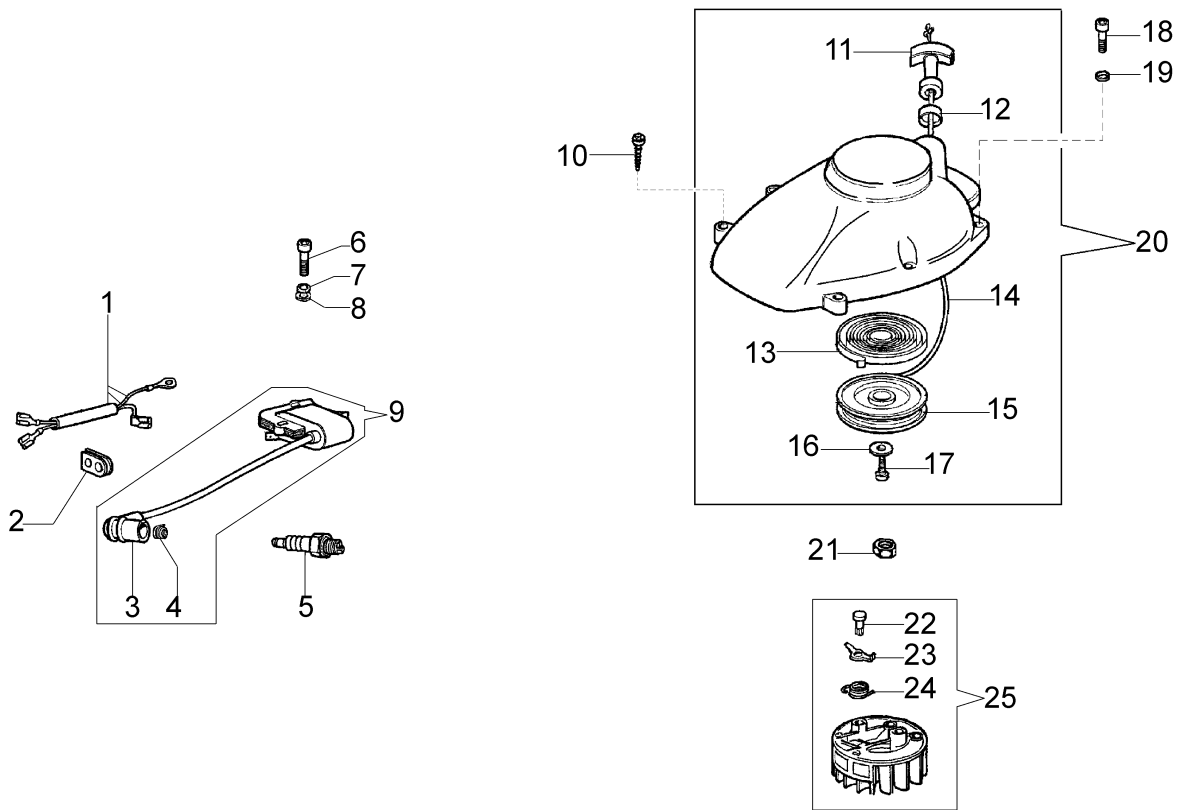

Ref.Nu	Qty	Part number	Description	Validity from	Validity till	Notes	Bulletin
1	2	61070060	Screw				
2	2	61170014	Spacer				
3	2	61070065R	Piston ring				
4	1	61070066	Piston pin				
5	2	61070067	Ring				
6	1	61070107	Piston assy				
7	1	61070072A	Complete cylinder Ø34				
8	1	61070059	Gasket				
9	1	61070033	Gasket				
10	1	58040332R	Muffler				
11	1	61070055R	Plate				
12	2	3806027	Screw				
13	1	61070026BR	Cover				
14	2	4191069B	Plate				
15	2	3960030	Screw				
16	1	58040048	Lock				
17	3	3916004R	Washer				
18	4	3909005	Screw				
19	4	61070063	Screw				
20	1	61070075	Seal ring				
21	1	61070061R	Crankcase				
22	1	3025019	Ring				
23	2	3034009R	Bearing				
24	1	61070062	Gasket				
25	1	58040027	Crankshaft				
26	1	61070070	Key				
27	2	61070068	Spacer				
28	1	61070076	Bearing				
29	2	61070073	Plug				
30	1	61070074	Seal ring				
31	1	4162265	Support				
32	1	58040328	Clutch case				
33	4	3819005R	Washer				
34	1	61070090R	Spring				
35	1	61070091AR	Clutch				
36	1	58040327AR	Clutch driver				BT6-067-09/09
37	1	61370257	Kit pin + Belleville washer + spacer ring				
38	1	58040345	Deflector				
39	1	3064034	Washer				
40	1	58042169	Labels kit				

Ref.Nu	Qty	Part number	Description	Validity from	Validity till	Notes	Bulletin
2	4	W58040002	Screw				
3	1	W58040003	Upper case				
4	1	W58040004R	Clutch drum				
5	1	W58040005	Sprocket				
6	2	W58040006	Plate				
7	1	W58040007R	Bearing				
8	3	W58040008R	Bearing				
9	1	W58040009	Nipple				
10	4	W58040010	Screw				
11	1	W58040011	Cover				
12	1	W58040012	Chain sprocket				
13	2	W58040013R	Connecting rod				
14	1	W58040014	Felt				
15	1	W58040015	Blade guide 600mm				
16	2	W58040016R	Blade 600mm				
17	1	W58040082	Guard				
18	1	W58040018	Plate				
19	1	W58040019	Ring				
20	6	W58040002	Screw				
21	3	W58040021R	Screw				
22	1	W58040022	Screw				
23	4	W58040023R	Nut				
24	4	W58040024R	Washer				
25	1	W58040025	Screw				
26	2	W58040026	Screw				
27	2	W58040027	Nut				
28	1	W58040028	Guard				
29	1	W58040029	Bracket				