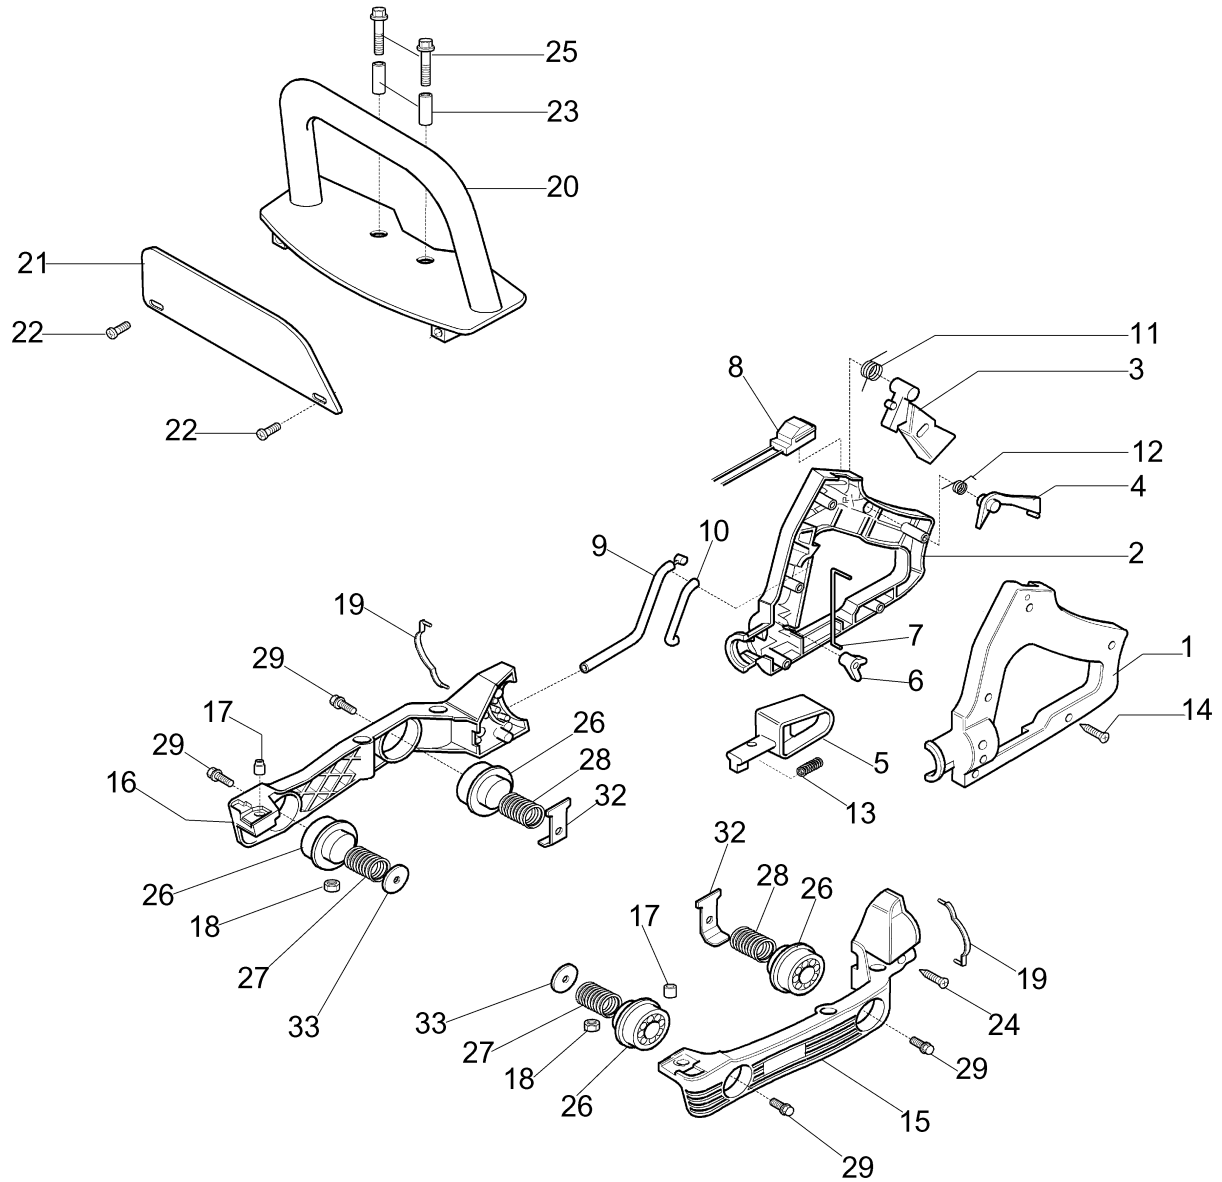

Ref.Nu	Qty	Part number	Description	Validity from	Validity till	Notes	Bulletin
1	1	2318815	Pump body assy				
2	1	2318703	Washer				
3	2	2318580	Screw				
4	1	2318813	Support				
5	1	2318812	Jet				
6	1	2318674	Repair kit				
7	1	2318571	Cover				
8	1	2318572	Primer pump				
9	4	2318585	Screw				
10	1	2318592	Valve				
11	1	2318701	O-ring				
12	1	2318577	Adjuster nut				
13	1	2318570	Primer body				
14	1	2318189	Ring				
15	1	2318902	Valve				
16	1	2318568	Spring