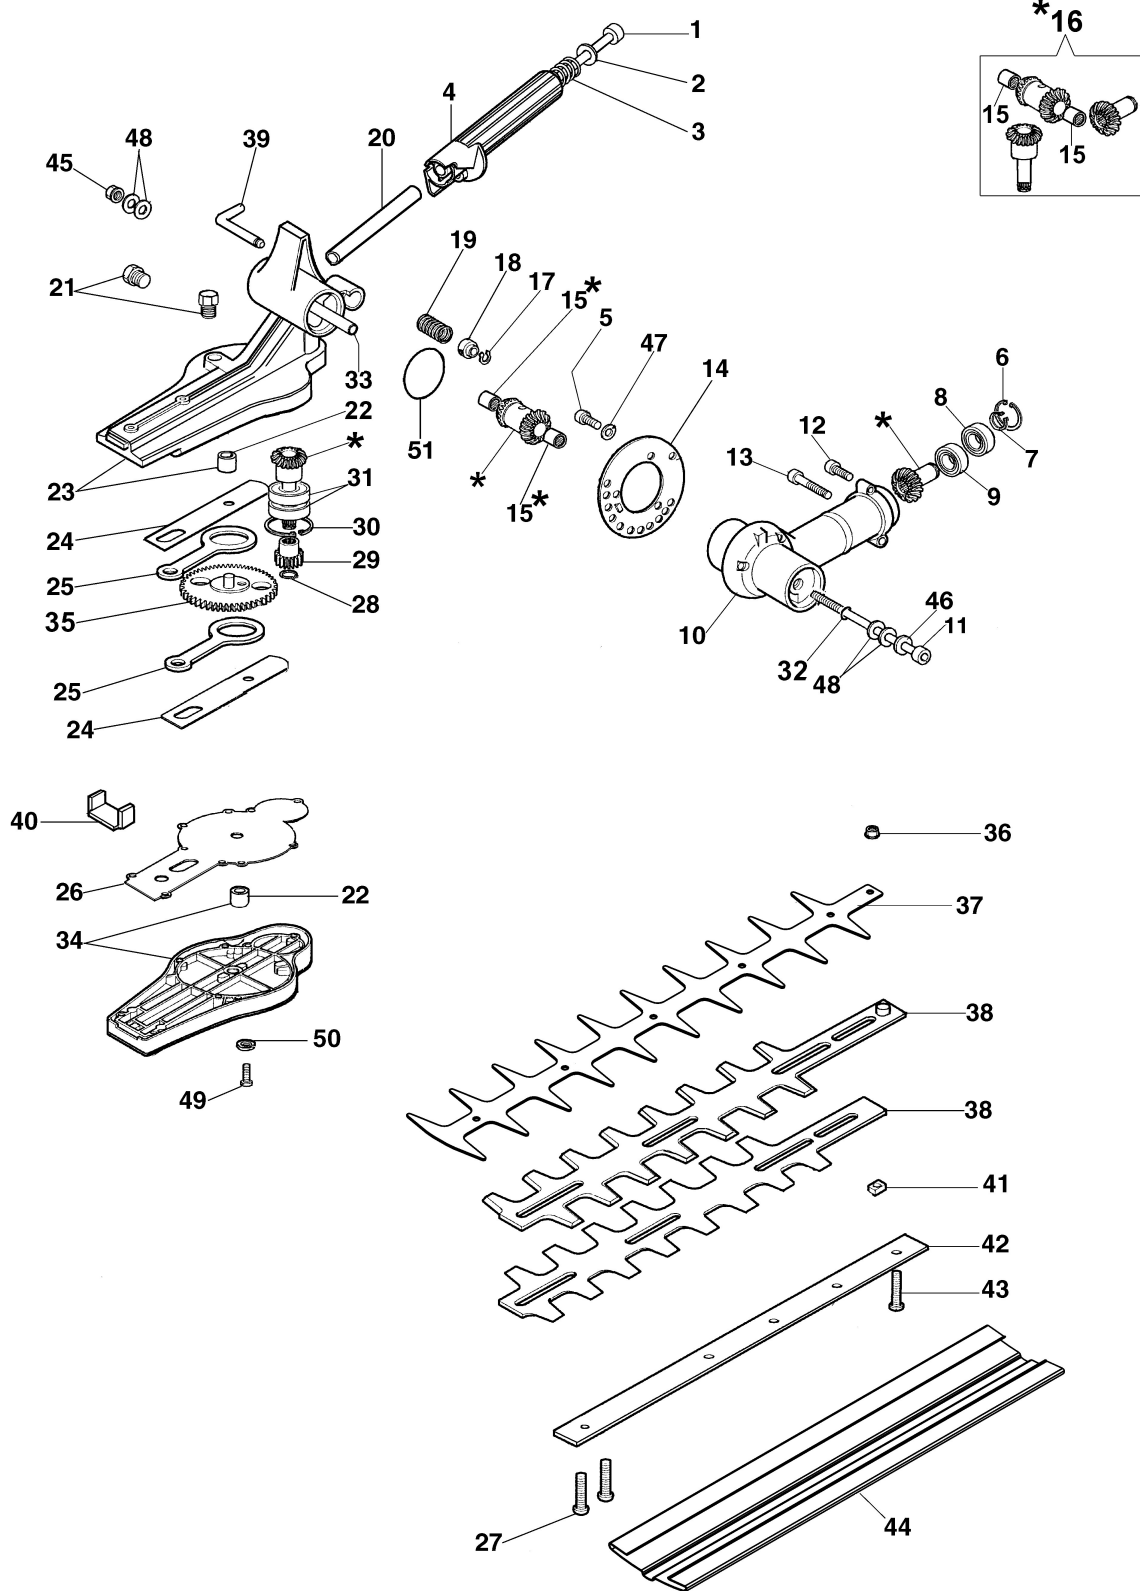

Illustration Transmission

Illustration Transmission

Ref.Nu	Qty	Part number	Description	Validity from	Validity till	Notes	Bulletin
1	4	3891043R	Screw				
2	1	61370052R	Clamp				
3	1	61370259	Handle				
4	5	3893060R	Screw				
5	1	61370043R	Lever				
6	1	61370260	Lever group				
7	1	61370044AR	Throttle lever				
8	1	61370198R	Spacer				
9	1	4162154B	Knob				
10	1	61370330R	Tube Ø24				
11	1	61370337R	Drive shaft				
12	1	61370270	Complete handle				
13	1	61370032AR	Cable	SN 9256090324			BT6-101-03/16
14	1	61370220AR	Throttle cable				
15	1	4160463AR	Single harness				
16	1	61370214R	Tool kit				
17	1	61370446A	Labels kit				
18	1	61370134R	Band				
19	1	3914003R	Nut				
20	1	3891050R	Screw				

Illustration Hedgetrimmers

Ref.Nu	Qty	Part number	Description	Validity from	Validity till	Notes	Bulletin
1	1	3901061	Screw				
2	1	3918007R	Washer				
3	1	58050016	Spring				
4	1	58050018	Handle				
5	3	3901062R	Screw				
6	1	3025027	Snap ring				
7	1	3024009R	Ring				
8	1	3035046	Bearing				
9	1	3034023	Bearing				
10	1	58050048	Half case				
11	1	3901060	Screw				
12	1	3802003	Screw				
13	1	3901016	Screw				
14	1	58050005	Disk				
15	2	3037007	Bearing				
16	1	58050058A	Bevel gear set				
17	1	3024006	Snap ring				
18	1	58050014	Bushing				
19	1	58050015	Spring				
20	1	58050017	Pipe				
21	2	61040071R	Cap				
22	1	3067006R	Bushing				
23	1	58052008A	Gear housing				
24	2	58040057	Plate				
25	2	58040227AR	Connecting rod				
26	1	58050004	Gasket				
27	2	3801057	Screw				
28	1	3024008	Snap ring				
29	1	58050011AR	Sprocket				
30	1	3025020	Snap ring				
31	2	3035009	Bearing				
32	1	008200282R	O-ring				
33	1	58050012	Pipe				
34	1	58052015R	Cover				
35	1	58040101	Chain sprocket				
36	4	3980014R	Nut				
37	1	61370464R	Guard				EI6-10/14
38	2	58050021R	Blade				
39	1	58050013A	Pin				
40	1	58040077A	Gasket				
41	6	58040051	Spacer				
42	1	58050023	Support				