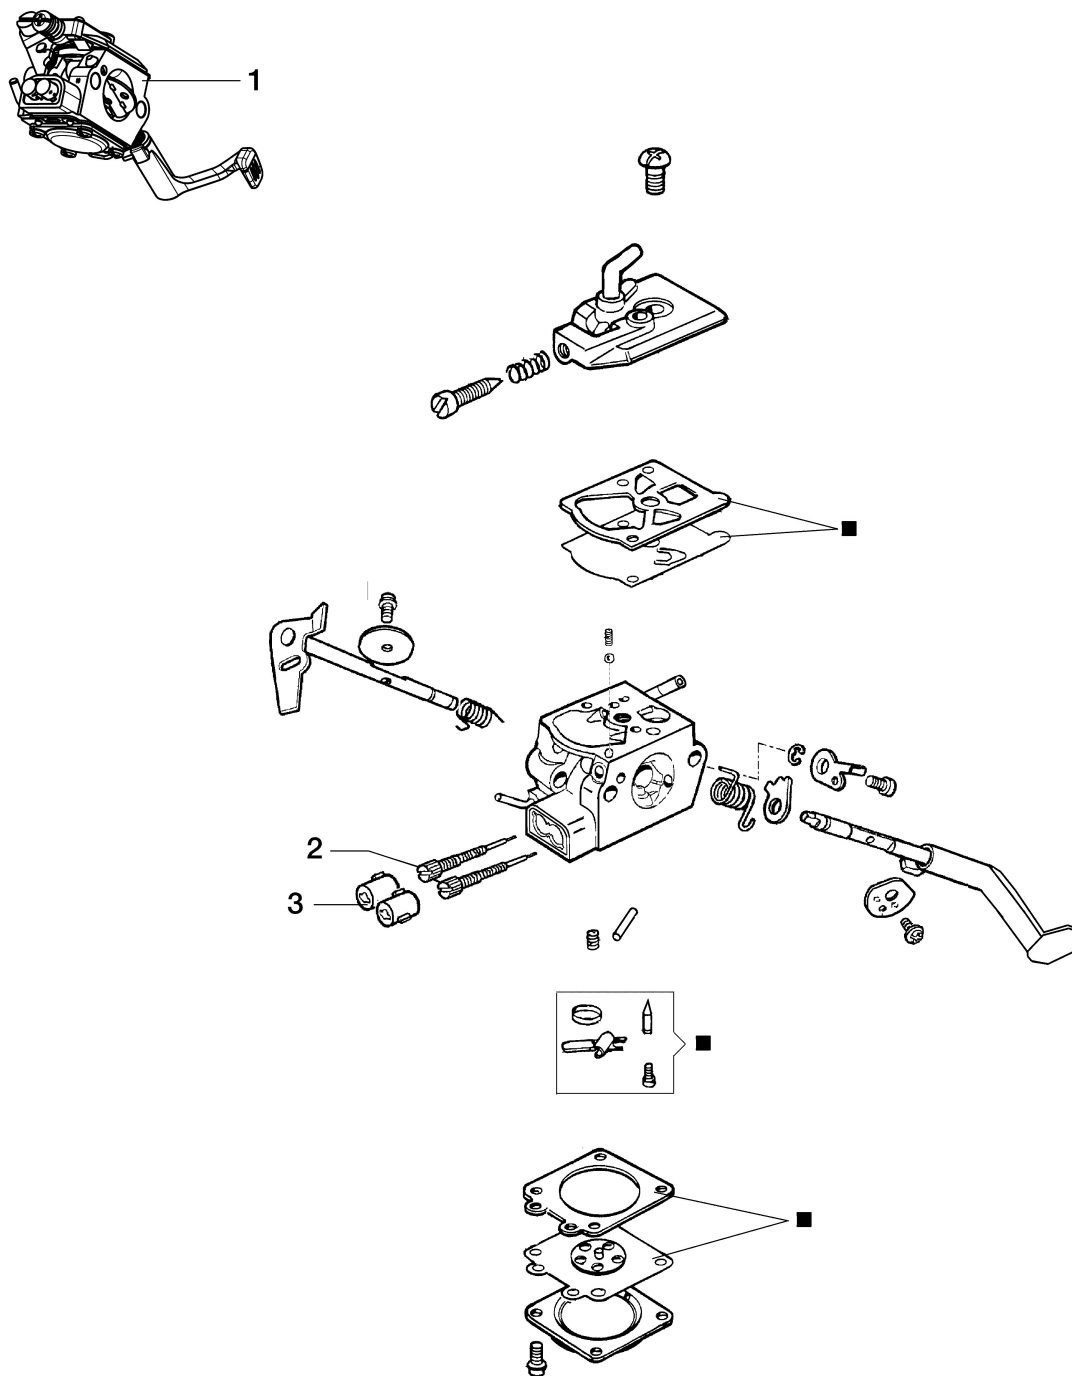

Illustration Transmission

Illustration Transmission

Ref.Nu	Qty	Part number	Description	Validity from	Validity till	Notes	Bulletin
1	4	3891043R	Screw				
2	1	61370052R	Clamp				
3	1	61370259	Handle				
4	5	3893060R	Screw				
5	1	61370043R	Lever				
6	1	61370260	Lever group				
7	1	61370044AR	Throttle lever				
8	1	61370198R	Spacer				
9	1	4162154B	Knob				
10	1	61370330R	Tube Ø24				
11	1	61370337R	Drive shaft				
12	1	61370270	Complete handle				
13	1	61370032AR	Cable	SN 9256090324			BT6-101-03/16
14	1	61370220AR	Throttle cable				
15	1	4160463AR	Single harness				
16	1	61370214R	Tool kit				
17	1	61370446A	Labels kit				
18	1	61370134R	Band				
19	1	3914003R	Nut				
20	1	3891050R	Screw				

Illustration Hedgetrimmers

Ref.Nu	Qty	Part number	Description	Validity from	Validity till	Notes	Bulletin
1	1	3901061	Screw				
2	1	3918007R	Washer				
3	1	58050016	Spring				
4	1	58050018	Handle				
5	3	3901062R	Screw				
6	1	3025027	Snap ring				
7	1	3024009R	Ring				
8	1	3035046	Bearing				
9	1	3034023	Bearing				
10	1	58050048	Half case				
11	1	3901060	Screw				
12	1	3802003	Screw				
13	1	3901016	Screw				
14	1	58050005	Disk				
15	2	3037007	Bearing				
16	1	58050058A	Bevel gear set				
17	1	3024006	Snap ring				
18	1	58050014	Bushing				
19	1	58050015	Spring				
20	1	58050017	Pipe				
21	2	61040071R	Cap				
22	1	3067006R	Bushing				
23	1	58052008A	Gear housing				
24	2	58040057	Plate				
25	2	58040227AR	Connecting rod				
26	1	58050004	Gasket				
27	2	3801057	Screw				
28	1	3024008	Snap ring				
29	1	58050011AR	Sprocket				
30	1	3025020	Snap ring				
31	2	3035009	Bearing				
32	1	008200282R	O-ring				
33	1	58050012	Pipe				
34	1	58052015R	Cover				
35	1	58040101	Chain sprocket				
36	4	3980014R	Nut				
37	1	61370464R	Guard				EI6-10/14
38	2	58050021R	Blade				
39	1	58050013A	Pin				
40	1	58040077A	Gasket				
41	6	58040051	Spacer				
42	1	58050023	Support				